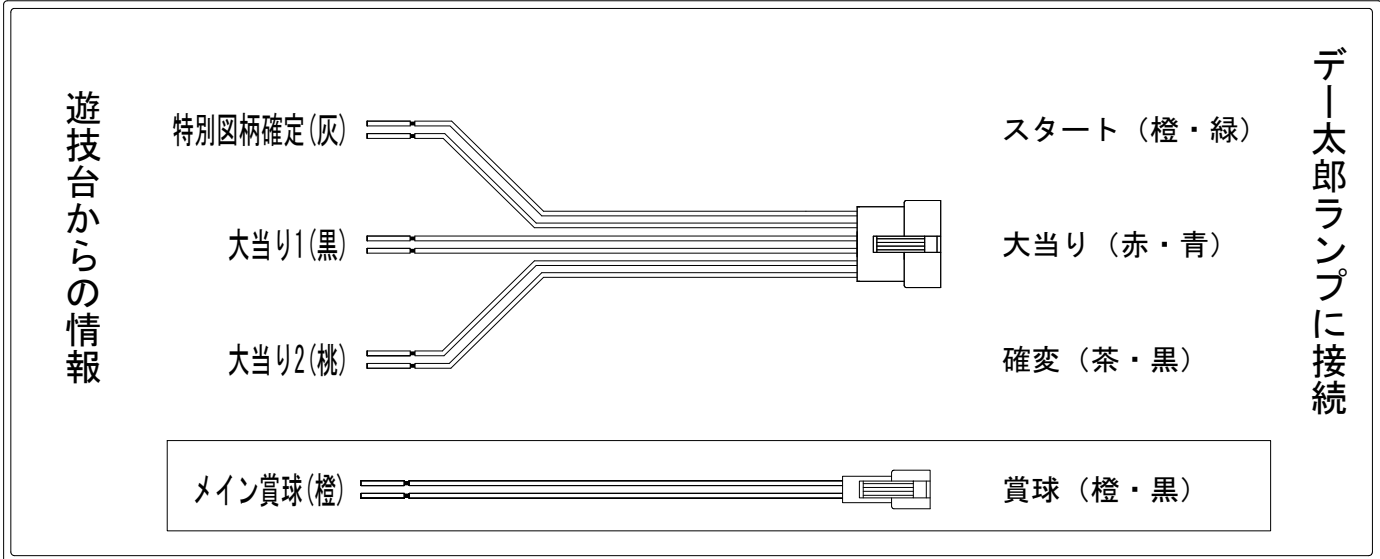

デー太郎（パチンコ） 取付配線資料 2016年06月13日 90-2

メーカー名	SANYO		
機種名	CR海物語(ちょいパチ海物語)	3R	3R1 3R29
ワンタッチ台接続ハーネス	A	DSH-H001	
賞球入力変換ハーネス	B	DYR-H182	

ハーネス結線図

外部端子板

出力情報

端子	色	出力内容	時短	大当	
①	黄緑	予備 (特別図柄確定2)			
②	茶	アウト			
③	黒	大当り1 (大当り)		○	→大当りに接続
④	灰	特別図柄確定			→スタートに接続
⑤	桃	大当り2 (大当り及び時間短縮)	○	○	→確変に接続
⑥	黄	始動口2入賞			
⑦	赤	ゲート通過			
⑧	青	始動口1入賞			
⑨	橙	メイン賞球			→賞球に接続
⑩	水	セキュリティ			
⑪	白	賞球			
⑫	緑	枠開放			
⑬	紫	扉開放			