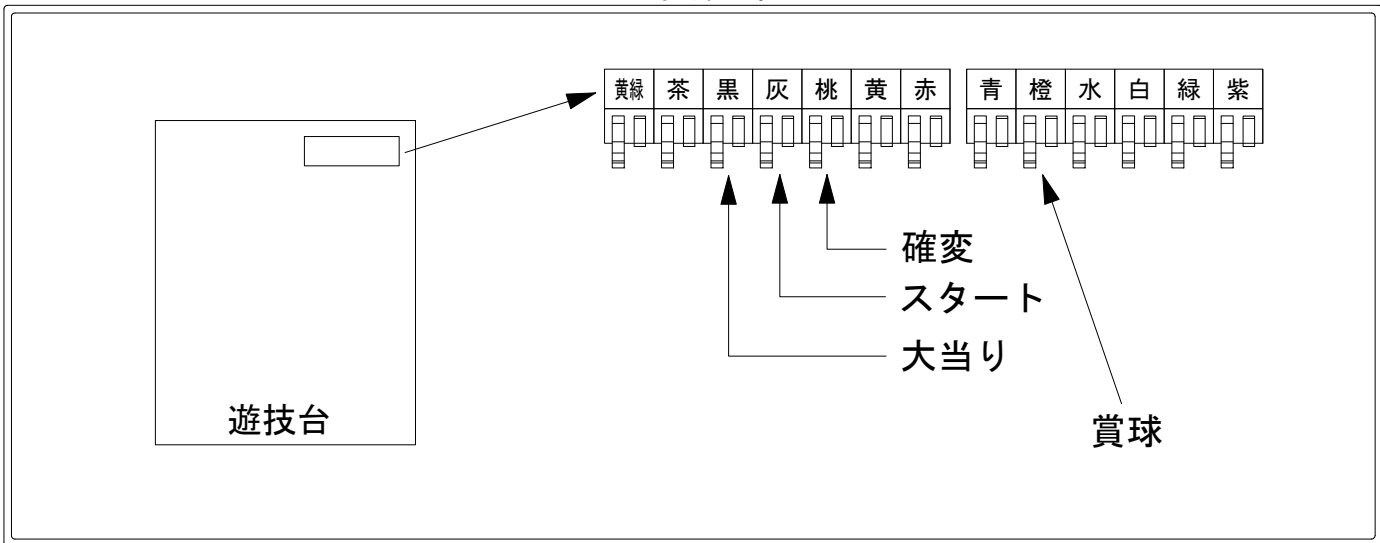

デー太郎（パチンコ） 取付配線資料 2016年06月13日 90-2

メーカー名	SANYO		
機種名	CR海物語(ちょいパチ海物語)	3R	3R1 3R29
ワンタッチ台接続ハーネス	A	DSH-H001	
賞球入力変換ハーネス	B	DYR-H182	

ハーネス結線図

外部端子板

出力情報

端子	色	出力内容	時短	大当	
①	黄緑	予備 (特別図柄確定2)			
②	茶	アウト			
③	黒	大当り1 (大当り)		○	→大当りに接続
④	灰	特別図柄確定			→スタートに接続
⑤	桃	大当り2 (大当り及び時間短縮)	○	○	→確変に接続
⑥	黄	始動口2入賞			
⑦	赤	ゲート通過			
⑧	青	始動口1入賞			
⑨	橙	メイン賞球			→賞球に接続
⑩	水	セキュリティ			
⑪	白	賞球			
⑫	緑	枠開放			
⑬	紫	扉開放			