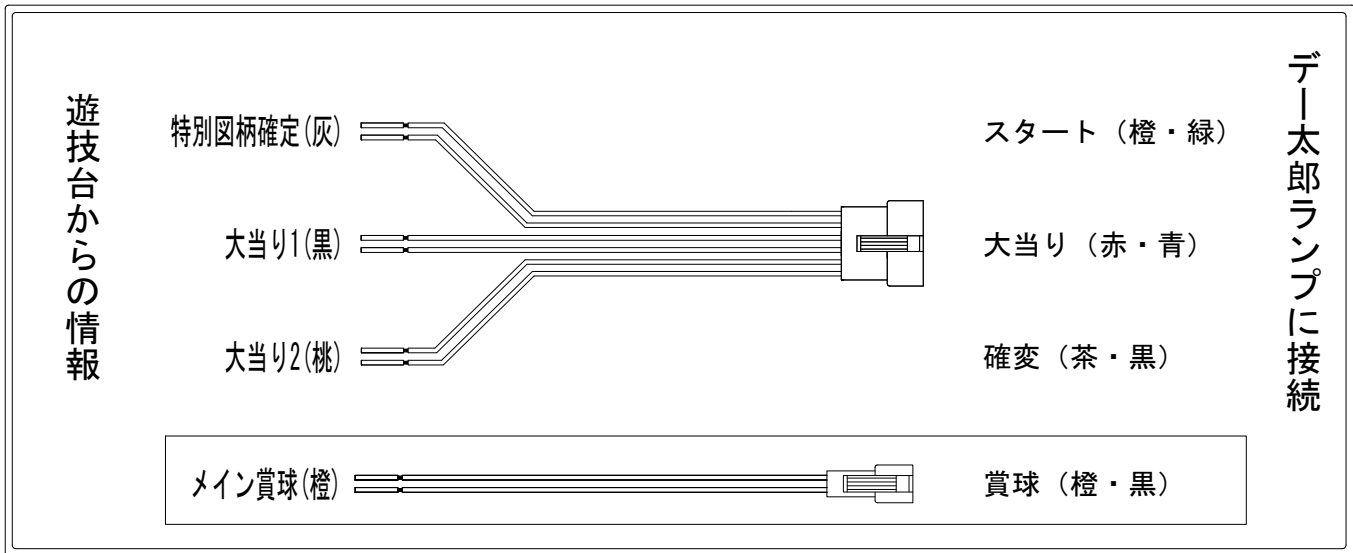

デー太郎（パチンコ） 取付配線資料 2016年06月17日 89-1

メーカー名	SANYO	
機種名	CRスーパー海物語 IN JAPAN	MTD MCD SC
ワンタッチ台接続ハーネス	A	DSH-H001
賞球入力変換ハーネス	B	DYR-H182

ハーネス結線図

外部端子板

出力情報

端子	色	出力内容	時短	大当		
①	黄緑	予備				
②	茶	アウト				
③	黒	大当り1 (大当り)		○		→大当りに接続
④	灰	特別図柄確定				→スタートに接続
⑤	桃	大当り2 (大当り及び時間短縮)	○	○		→確変に接続
⑥	黄	始動口2入賞				
⑦	赤	ゲート通過				
⑧	青	始動口1入賞				
⑨	橙	メイン賞球				→賞球に接続
⑩	水	セキュリティ				
⑪	白	賞球				
⑫	緑	枠開放				
⑬	紫	扉開放				