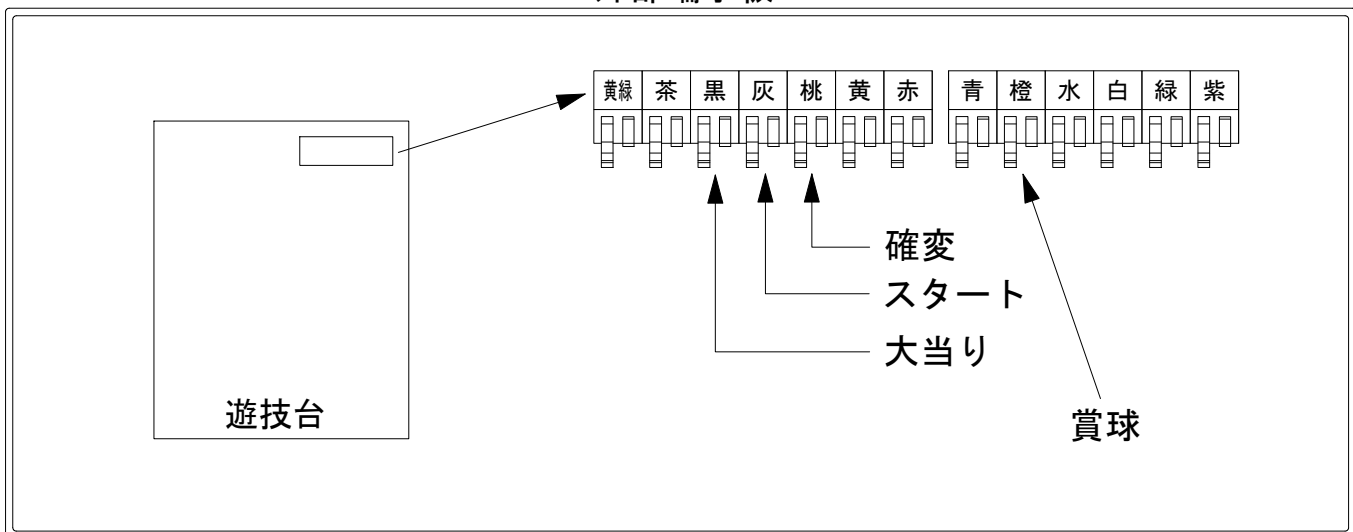

デー太郎（パチンコ） 取付配線資料 2016年06月17日 89-1

メーカー名	SANYO	
機種名	CRスーパー海物語 IN JAPAN	MTD MCD SC
ワンタッチ台接続ハーネス	A	DSH-H001
賞球入力変換ハーネス	B	DYR-H182

ハーネス結線図

外部端子板

出力情報

端子	色	出力内容	時短	大当		
①	黄緑	予備				
②	茶	アウト				
③	黒	大当り1 (大当り)		○		→大当りに接続
④	灰	特別図柄確定				→スタートに接続
⑤	桃	大当り2 (大当り及び時間短縮)	○	○		→確変に接続
⑥	黄	始動口2入賞				
⑦	赤	ゲート通過				
⑧	青	始動口1入賞				
⑨	橙	メイン賞球				→賞球に接続
⑩	水	セキュリティ				
⑪	白	賞球				
⑫	緑	枠開放				
⑬	紫	扉開放				