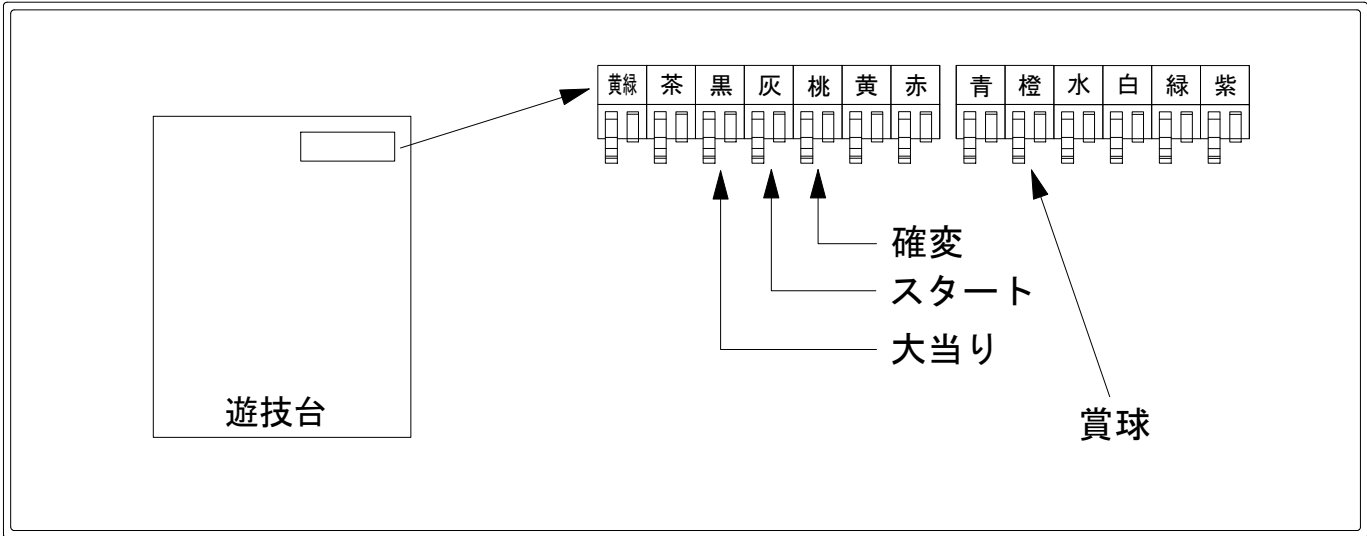

デー太郎（パチンコ） 取付配線資料 2015年07月21日 85

メーカー名	三洋物産	
機種名	CRロトパチ	XSA YSA
ワンタッチ台接続ハーネス	A	DSH-H001
賞球入力変換ハーネス	B	DYR-H182

ハーネス結線図

外部端子板

出力情報

端子	色	出力内容	時短	大当り		
①	黄緑	予備				
②	茶	アウト				
③	黒	大当り1 (大当り)		○		→大当りに接続
④	灰	特別図柄確定				→スタートに接続
⑤	桃	大当り2 (大当り及び時間短縮)	○	○		→確変に接続
⑥	黄	始動口2入賞				
⑦	赤	ゲート通過				
⑧	青	始動口1入賞				
⑨	橙	メイン賞球				→賞球に接続
⑩	水	セキュリティ				
⑪	白	賞球				
⑫	緑	枠開放				
⑬	紫	扉開放				