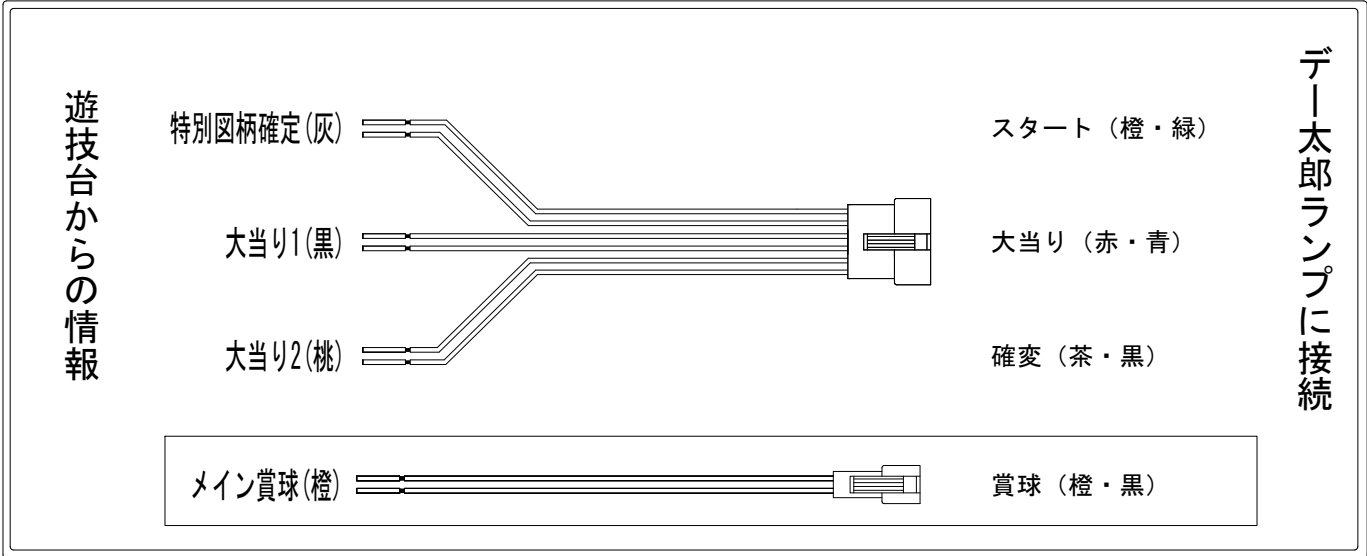

デー太郎（パチンコ） 取付配線資料 2015年07月21日 85

メーカー名	三洋物産	
機種名	CRロトパチ	XSA YSA
ワンタッチ台接続ハーネス	A	DSH-H001
賞球入力変換ハーネス	B	DYR-H182

ハーネス結線図

外部端子板

出力情報

端子	色	出力内容	時短	大当り		
①	黄緑	予備				
②	茶	アウト				
③	黒	大当り1 (大当り)		○		→大当りに接続
④	灰	特別図柄確定				→スタートに接続
⑤	桃	大当り2 (大当り及び時間短縮)	○	○		→確変に接続
⑥	黄	始動口2入賞				
⑦	赤	ゲート通過				
⑧	青	始動口1入賞				
⑨	橙	メイン賞球				→賞球に接続
⑩	水	セキュリティ				
⑪	白	賞球				
⑫	緑	枠開放				
⑬	紫	扉開放				