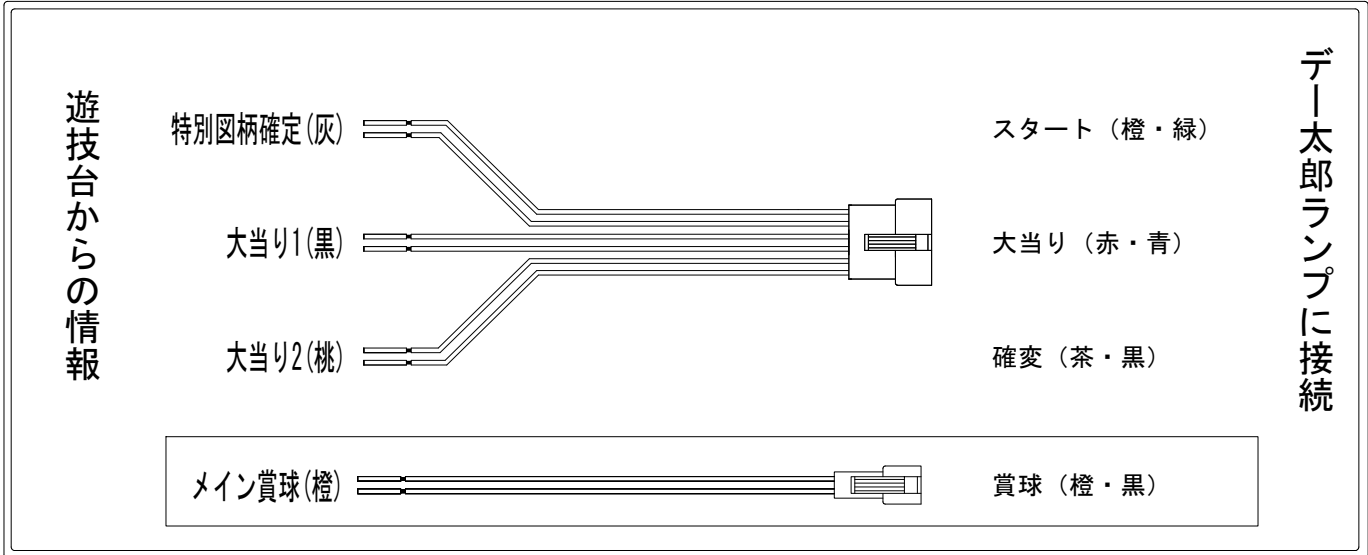

デー太郎（パチンコ） 取付配線資料 2015年06月23日 84

メーカー名	三洋物産	
機種名	CR大海物語 BLACK	YMA XLA
ワンタッチ台接続ハーネス	A	DSH-H001
賞球入力変換ハーネス	B	DYR-H182

ハーネス結線図

外部端子板

出力情報

端子	色	出力内容	時短	大当り	
①	黄緑	大当り3			
②	茶	アウト			
③	黒	大当り1 (大当り)		○	→大当りに接続
④	灰	特別図柄確定			→スタートに接続
⑤	桃	大当り2 (大当り及び時間短縮)	○	○	→確変に接続
⑥	黄	始動口2入賞			
⑦	赤	ゲート通過			
⑧	青	始動口1入賞			
⑨	橙	メイン賞球			→賞球に接続
⑩	水	セキュリティ			
⑪	白	賞球			
⑫	緑	枠開放			
⑬	紫	扉開放			