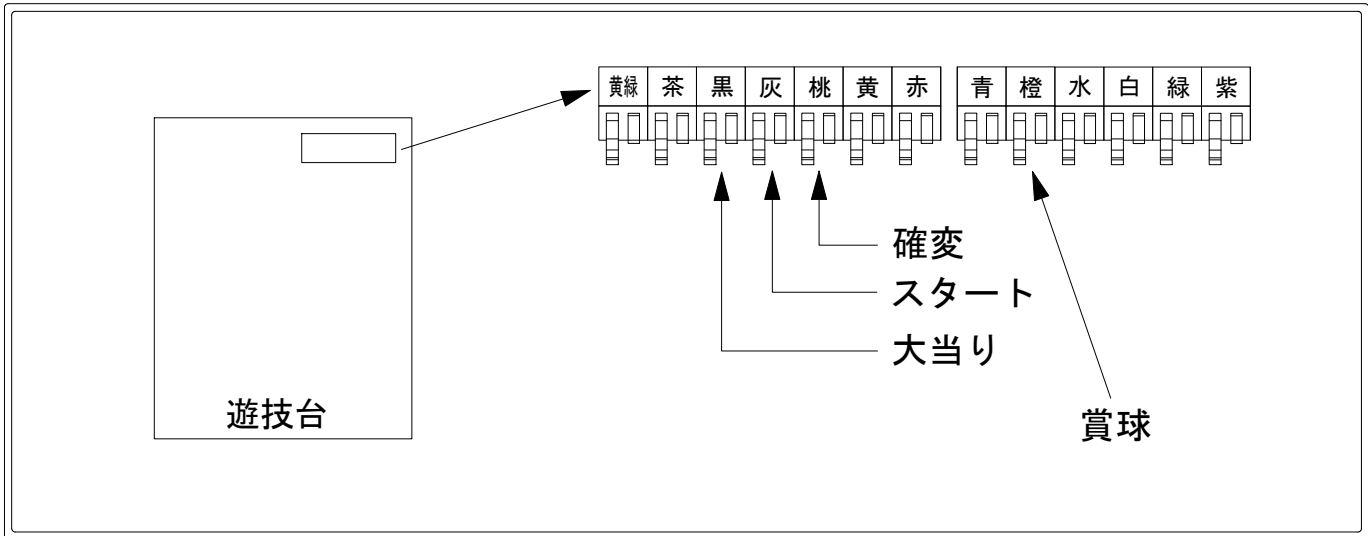

デー太郎（パチンコ） 取付配線資料 2015年06月23日 84

メーカー名	三洋物産	
機種名	CR大海物語 BLACK	YMA XLA
ワンタッチ台接続ハーネス	A	DSH-H001
賞球入力変換ハーネス	B	DYR-H182

ハーネス結線図

外部端子板

出力情報

端子	色	出力内容	時短	大当り	
①	黄緑	大当り3			
②	茶	アウト			
③	黒	大当り1 (大当り)		○	→大当りに接続
④	灰	特別図柄確定			→スタートに接続
⑤	桃	大当り2 (大当り及び時間短縮)	○	○	→確変に接続
⑥	黄	始動口2入賞			
⑦	赤	ゲート通過			
⑧	青	始動口1入賞			
⑨	橙	メイン賞球			→賞球に接続
⑩	水	セキュリティ			
⑪	白	賞球			
⑫	緑	枠開放			
⑬	紫	扉開放			