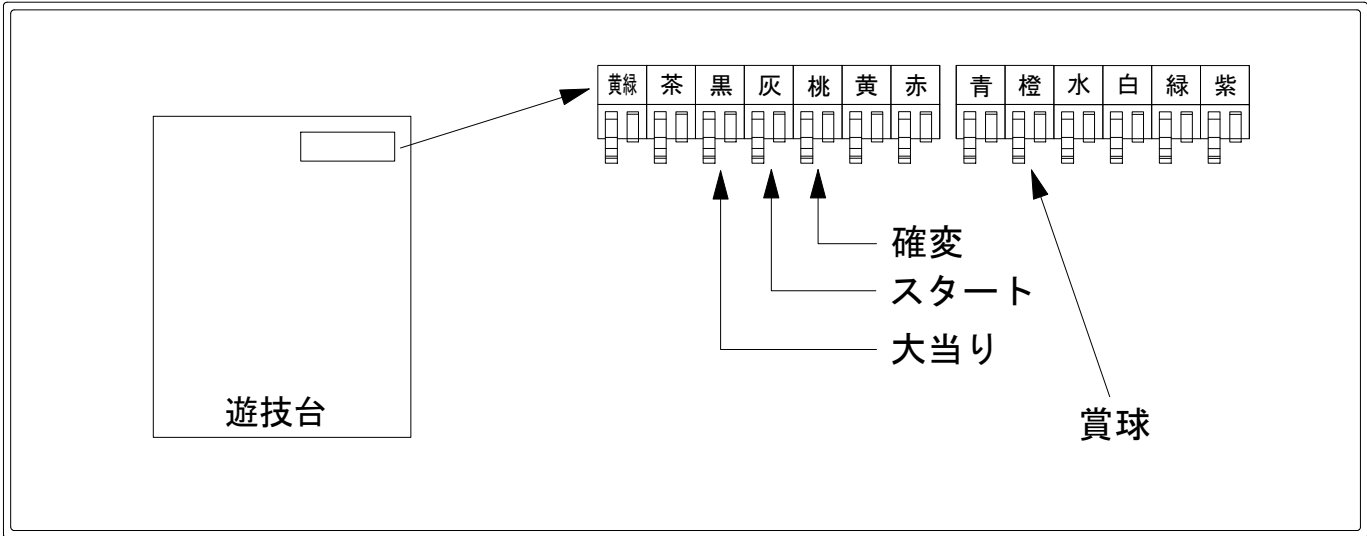

# デー太郎（パチンコ）取付配線資料 2015年07月21日 82-1

メーカー名	San Three	
機種名	CR GO!GO!マリン	YMC ASA DS
ワンタッチ台接続ハーネス	A	DSH-H001
賞球入力変換ハーネス	B	DYR-H182

## ハーネス結線図

## 外部端子板

## 出力情報

端子	色	出力内容	時短	大当り		
①	黄緑	始動口3入賞(下始動口入賞数)へ下部のクレーンによる入賞数				
②	茶	アウト				
③	黒	大当り1(大当り)		○		→大当りに接続
④	灰	特別図柄確定				→スタートに接続
⑤	桃	大当り2(大当り及び時間短縮)	○	○		→確変に接続
⑥	黄	始動口2入賞(電チュー入賞数)				
⑦	赤	ゲート通過				
⑧	青	始動口1入賞(上始動口入賞数)通常へ入賞数				
⑨	橙	メイン賞球				→賞球に接続
⑩	水	セキュリティ				
⑪	白	賞球				
⑫	緑	枠開放				
⑬	紫	扉開放				