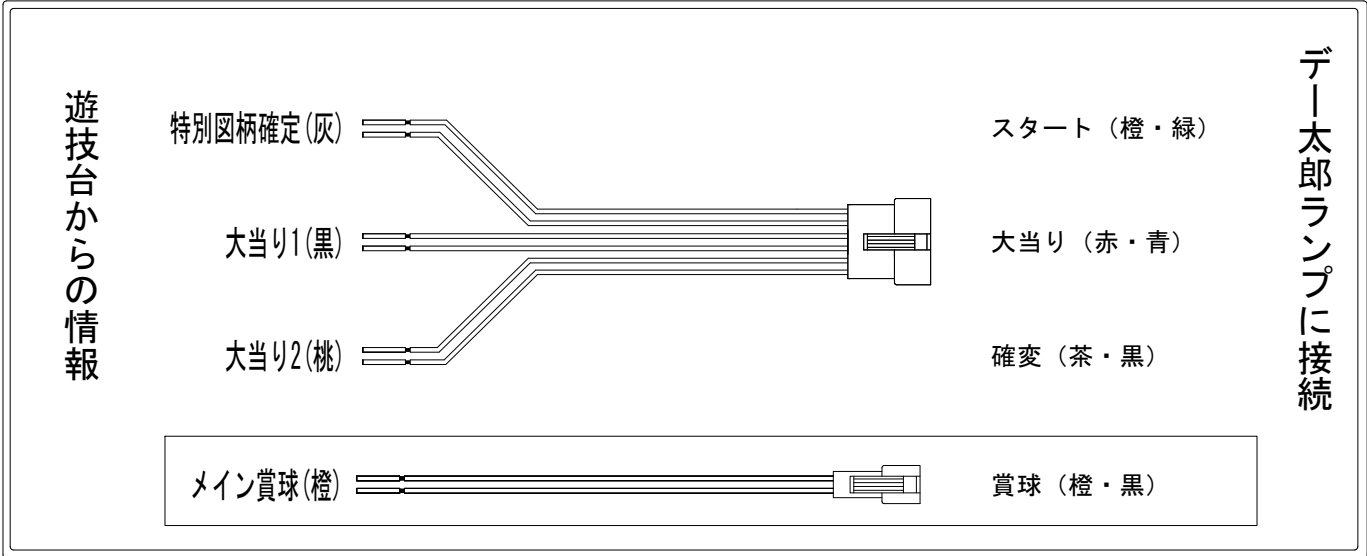

# デー太郎（パチンコ）取付配線資料 2015年07月21日 82-1

メーカー名	San Three	
機種名	CR GO!GO!マリン	YMC ASA DS
ワンタッチ台接続ハーネス	A	DSH-H001
賞球入力変換ハーネス	B	DYR-H182

## ハーネス結線図

## 外部端子板

## 出力情報

端子	色	出力内容	時短	大当り		
①	黄緑	始動口3入賞(下始動口入賞数)へ下部のクレーンによる入賞数				
②	茶	アウト				
③	黒	大当り1(大当り)		○		→大当りに接続
④	灰	特別図柄確定				→スタートに接続
⑤	桃	大当り2(大当り及び時間短縮)	○	○		→確変に接続
⑥	黄	始動口2入賞(電チュー入賞数)				
⑦	赤	ゲート通過				
⑧	青	始動口1入賞(上始動口入賞数)通常へ入賞数				
⑨	橙	メイン賞球				→賞球に接続
⑩	水	セキュリティ				
⑪	白	賞球				
⑫	緑	枠開放				
⑬	紫	扉開放				