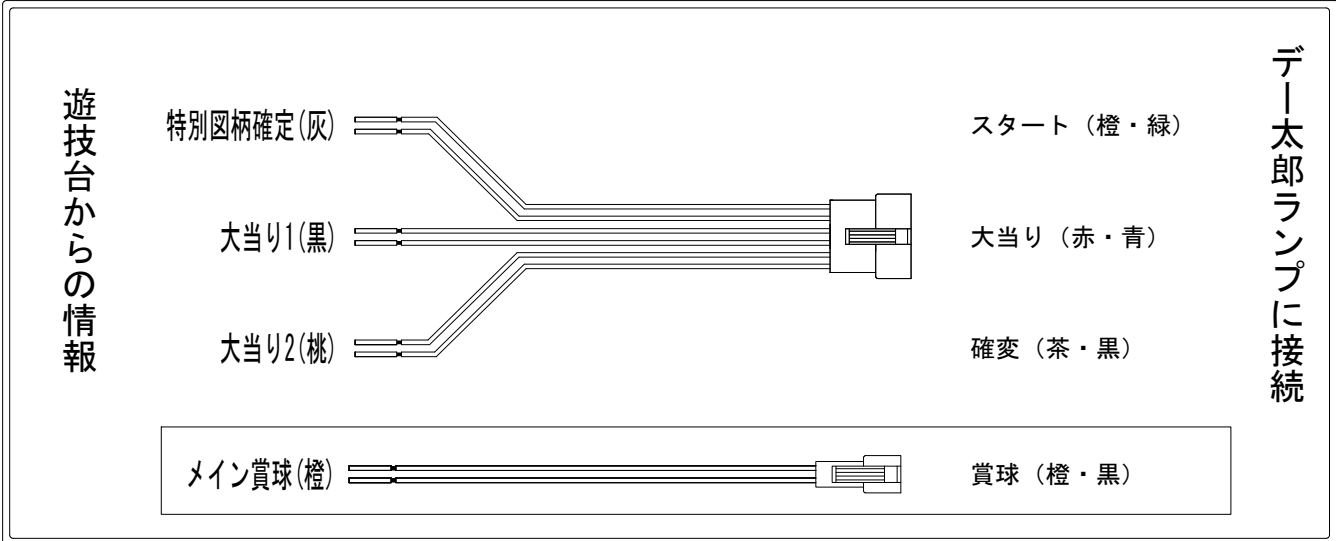

デー太郎（パチンコ） 取付配線資料 2015年03月06日 78-1

メーカー名	San Three	
機種名	CR戦国無双	XLC YLA AMA
ワンタッチ台接続ハーネス	A	DSH-H001
賞球入力変換ハーネス	B	DYR-H182

ハーネス結線図

外部端子板

出力情報

端子	色	出力内容	時短	大当り	
①	黄緑	予備			
②	茶	アウト			
③	黒	大当り1 (大当り)		○	→大当りに接続
④	灰	特別図柄確定			→スタートに接続
⑤	桃	大当り2 (大当り及び時間短縮)	○	○	→確変に接続
⑥	黄	始動口2入賞			
⑦	赤	ゲート通過			
⑧	青	始動口1入賞			
⑨	橙	メイン賞球			→賞球に接続
⑩	水	セキュリティ			
⑪	白	賞球			
⑫	緑	枠開放			
⑬	紫	扉開放			