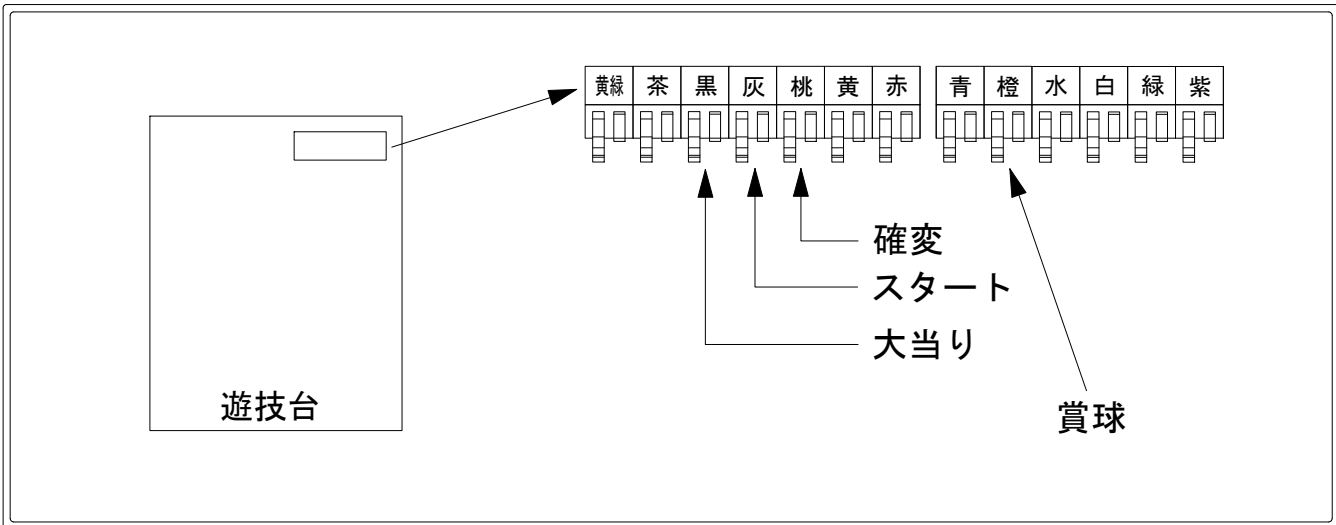

デー太郎（パチンコ） 取付配線資料 2015年03月06日 78-1

メーカー名	San Three	
機種名	CR戦国無双	XLC YLA AMA
ワンタッチ台接続ハーネス	A	DSH-H001
賞球入力変換ハーネス	B	DYR-H182

ハーネス結線図

外部端子板

出力情報

端子	色	出力内容	時短	大当り	
①	黄緑	予備			
②	茶	アウト			
③	黒	大当り1 (大当り)		○	→大当りに接続
④	灰	特別図柄確定			→スタートに接続
⑤	桃	大当り2 (大当り及び時間短縮)	○	○	→確変に接続
⑥	黄	始動口2入賞			
⑦	赤	ゲート通過			
⑧	青	始動口1入賞			
⑨	橙	メイン賞球			→賞球に接続
⑩	水	セキュリティ			
⑪	白	賞球			
⑫	緑	枠開放			
⑬	紫	扉開放			