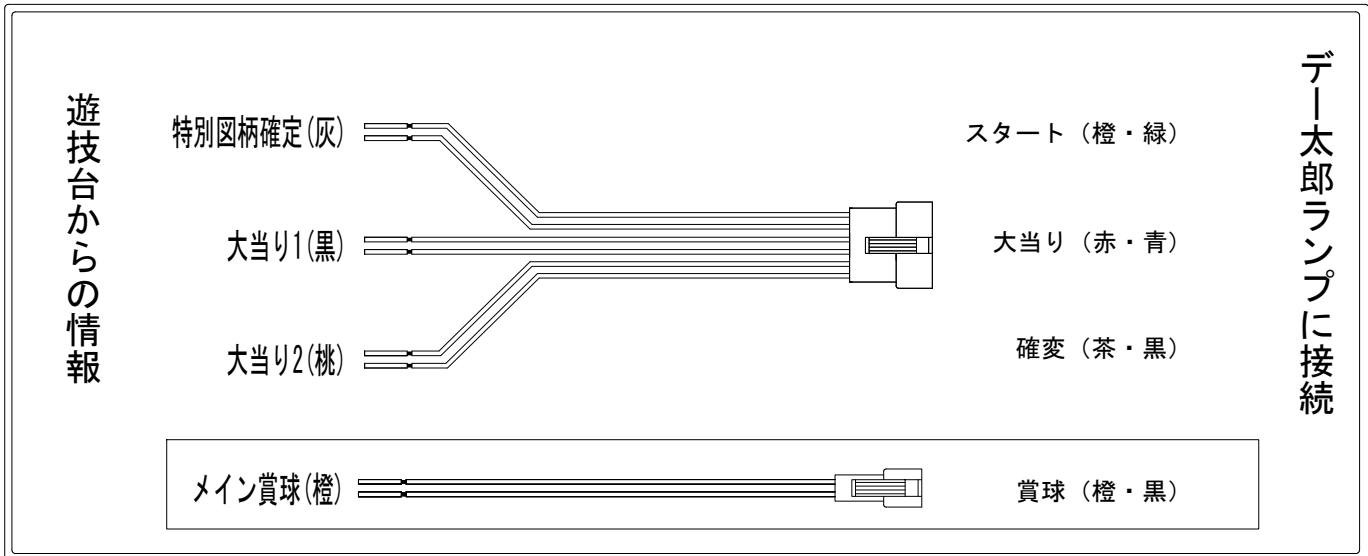

デー太郎（パチンコ） 取付配線資料

2013年10月26日 71

メーカー名	SANYO		
機種名	CR聖闘士聖矢	星の運命	1/392
ワンタッチ台接続ハーネス	A		DSH-H001
賞球入力変換ハーネス	B		DYR-H182

ハーネス結線図

外部端子板

出力情報

端子	色	出力内容	時短	大当り	時短付大当り	小当り
①	黄緑	予備				
②	茶	アウト				
③	黒	大当り1 (大当り)		○	○	
④	灰	特別図柄確定				
⑤	桃	大当り2 (大当り及び時間短縮)	○	○	○	
⑥	黄	大当り3 (大当り及び小当り)		○	○	○
⑦	赤	大当り4 (時短の付く大当りのみ)			○	
⑧	青	始動口1入賞				
⑨	橙	メイン賞球				
⑩	水	セキュリティ				
⑪	白	賞球				
⑫	緑	枠開放				
⑬	紫	扉開放				

→大当りに接続
→スタートに接続
→確変に接続
→賞球に接続