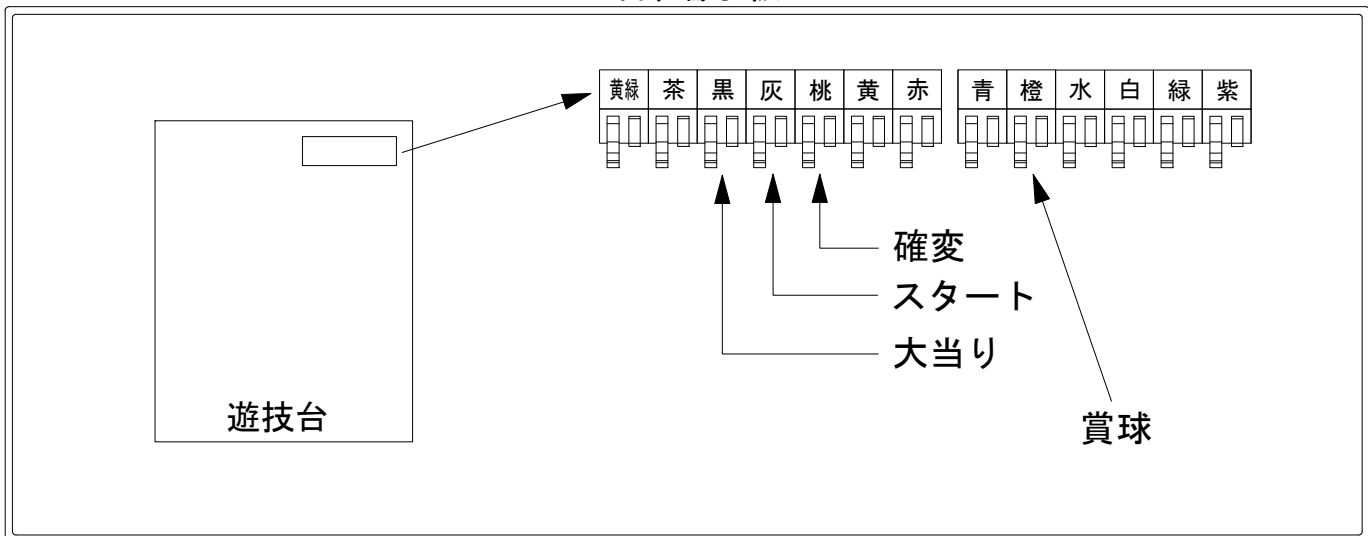

デー太郎（パチンコ） 取付配線資料

2013年10月26日 71

メーカー名	SANYO		
機種名	CR聖闘士聖矢	星の運命	1/392
ワンタッチ台接続ハーネス	A		DSH-H001
賞球入力変換ハーネス	B		DYR-H182

ハーネス結線図

外部端子板

出力情報

端子	色	出力内容	時短	大当り	時短付大当り	小当り
①	黄緑	予備				
②	茶	アウト				
③	黒	大当り1 (大当り)		○	○	
④	灰	特別図柄確定				
⑤	桃	大当り2 (大当り及び時間短縮)	○	○	○	
⑥	黄	大当り3 (大当り及び小当り)		○	○	○
⑦	赤	大当り4 (時短の付く大当りのみ)			○	
⑧	青	始動口1入賞				
⑨	橙	メイン賞球				
⑩	水	セキュリティ				
⑪	白	賞球				
⑫	緑	枠開放				
⑬	紫	扉開放				

→大当りに接続
→スタートに接続
→確変に接続
→賞球に接続