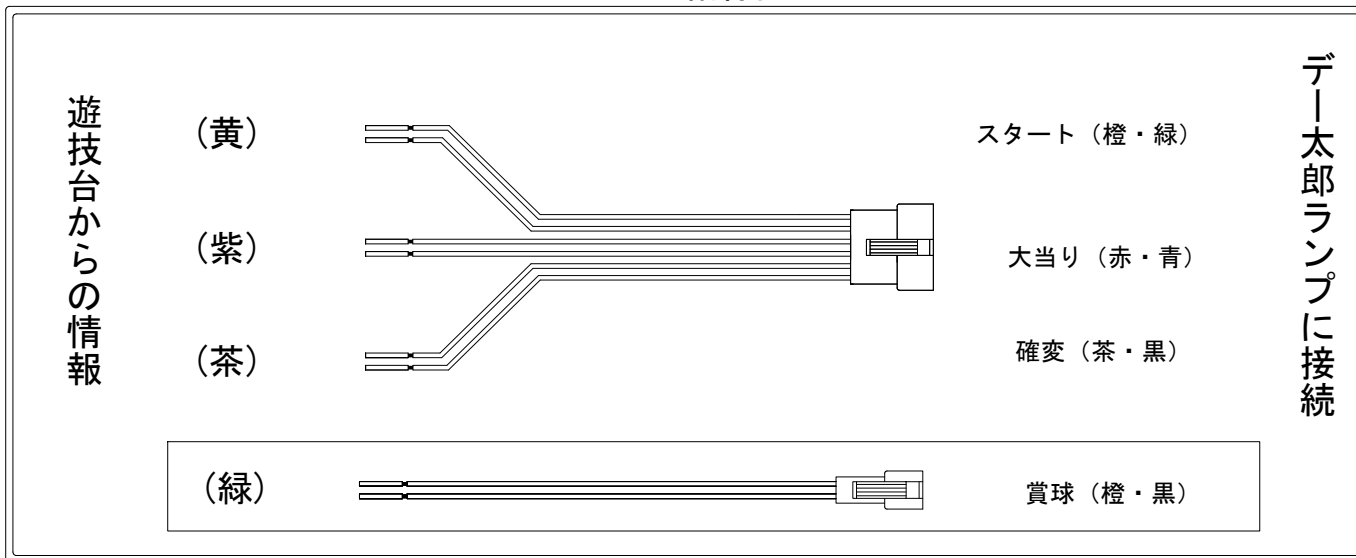

デー太郎（パチンコ）取付配線資料 2014年04月01日 70-1

メーカー名	SanThree (三洋物産)	
機種名	CRアタックNo. 1	YLB ASA
ワンタッチ台接続ハーネス	A	DSH-H001
賞球入力変換ハーネス	B	DYR-H182

ハーネス結線図

外部端子板

出力情報

外部情報			電サポ	大当			
1 (紫)	大当り 1	大当り中に出力		○			
2 (黄)	特別図柄確定	特別図柄の変動が停止ごとに出力					
3 (茶)	大当り 2	大当り中及び図柄の変動時間短縮中に出力	○	○			
4 (赤)	始動口2入賞	下始動口に入賞するごとに出力					
5 (灰)	始動口1入賞	上始動口に入賞するごとに出力					
6 (緑)	メイン賞球	10個の賞球情報を元に出力					
7 (黒)	セキュリティ	不正検知時に出力					
8 (青)	賞球	賞球を10個払出すごとに出力					
9 (橙)	枠開放	枠開放時に出力					
10 (桃)	扉開放	扉開放時に出力					

→大当りに接続
→スタートに接続
→確変に接続
→賞球に接続