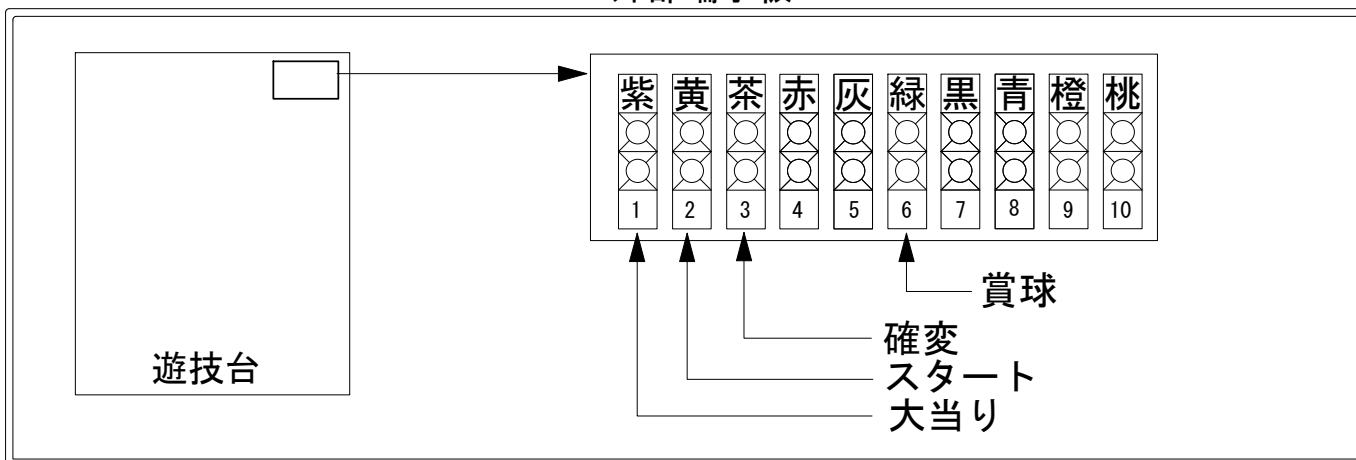

デー太郎（パチンコ）取付配線資料 2014年04月01日 70-1

メーカー名	SanThree (三洋物産)	
機種名	CRアタックNo. 1	YLB ASA
ワンタッチ台接続ハーネス	A	DSH-H001
賞球入力変換ハーネス	B	DYR-H182

ハーネス結線図

外部端子板

出力情報

外部情報			電サポ	大当			
1 (紫)	大当り 1	大当り中に出力		○			
2 (黄)	特別図柄確定	特別図柄の変動が停止ごとに出力					
3 (茶)	大当り 2	大当り中及び図柄の変動時間短縮中に出力	○	○			
4 (赤)	始動口2入賞	下始動口に入賞するごとに出力					
5 (灰)	始動口1入賞	上始動口に入賞するごとに出力					
6 (緑)	メイン賞球	10個の賞球情報を元に出力					
7 (黒)	セキュリティ	不正検知時に出力					
8 (青)	賞球	賞球を10個払出すごとに出力					
9 (橙)	枠開放	枠開放時に出力					
10 (桃)	扉開放	扉開放時に出力					

→大当りに接続
→スタートに接続
→確変に接続
→賞球に接続