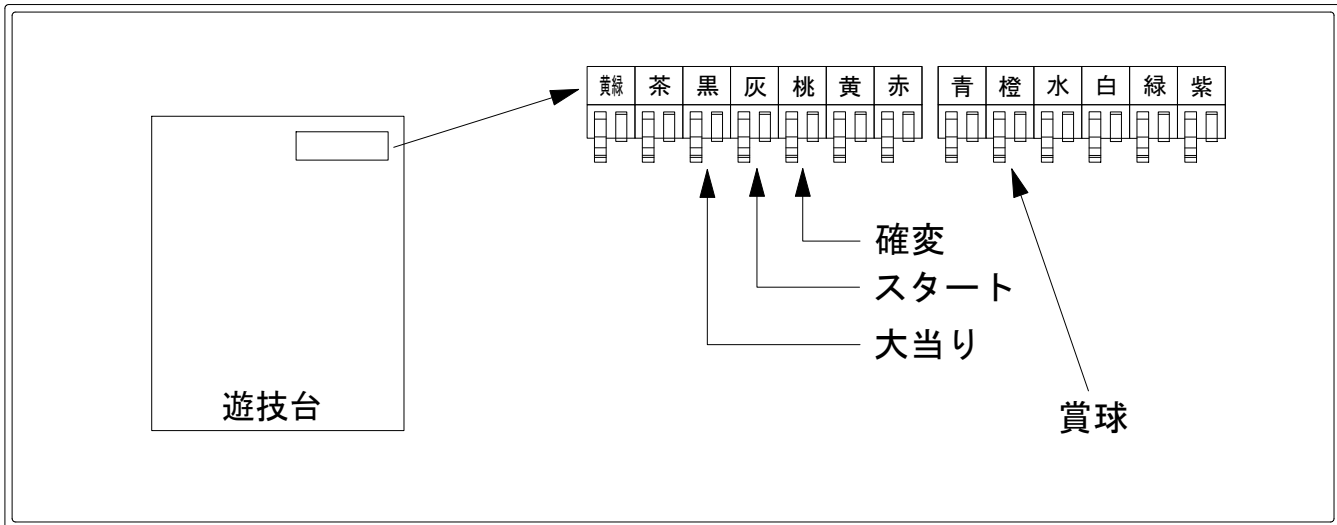

デー太郎（パチンコ） 取付配線資料 2014年07月03日 69-1

メーカー名	SANYO	
機種名	CRわんわんパラダイスIN沖縄	YMB SA DS
ワンタッチ台接続ハーネス	A	DSH-H001
賞球入力変換ハーネス	B	DYR-H182

ハーネス結線図

外部端子板

出力情報

出力名	配線色	出力内容	時短	大当り		
情報1	黄緑	左大入賞口入賞				
情報2	茶	アウト				
情報3	黒	大当り1 (大当り)		○		→大当りに接続
情報4	灰	特別図柄確定				→スタートに接続
情報5	桃	大当り2 (大当り及び時間短縮)	○	○		→確変に接続
情報6	黄	始動口2入賞				
情報7	赤	ゲート				
情報8	青	始動口1入賞				
情報9	橙	メイン賞球				→賞球線に接続
情報10	水	セキュリティ				
情報11	白	賞球				
情報12	緑	枠開放				
情報13	紫	扉開放				