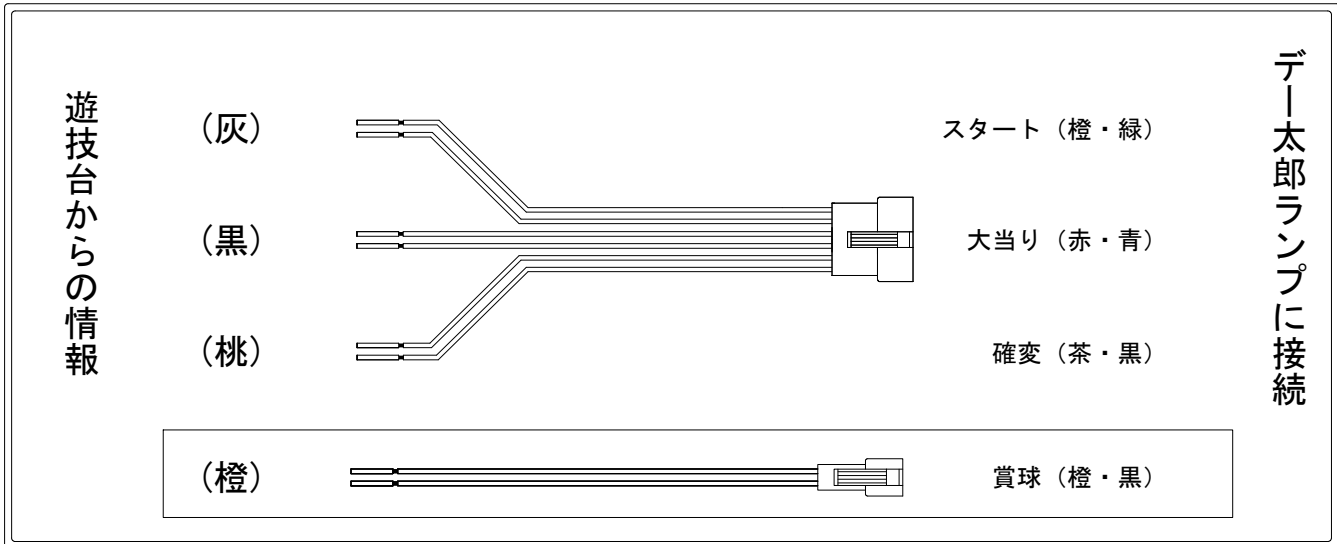

デー太郎（パチンコ） 取付配線資料 2014年07月03日 69-1

メーカー名	SANYO	
機種名	CRわんわんパラダイスIN沖縄	YMB SA DS
ワンタッチ台接続ハーネス	A	DSH-H001
賞球入力変換ハーネス	B	DYR-H182

ハーネス結線図

外部端子板

出力情報

出力名	配線色	出力内容	時短	大当り		
情報1	黄緑	左大入賞口入賞				
情報2	茶	アウト				
情報3	黒	大当り1 (大当り)		○		→大当りに接続
情報4	灰	特別図柄確定				→スタートに接続
情報5	桃	大当り2 (大当り及び時間短縮)	○	○		→確変に接続
情報6	黄	始動口2入賞				
情報7	赤	ゲート				
情報8	青	始動口1入賞				
情報9	橙	メイン賞球				→賞球線に接続
情報10	水	セキュリティ				
情報11	白	賞球				
情報12	緑	枠開放				
情報13	紫	扉開放				