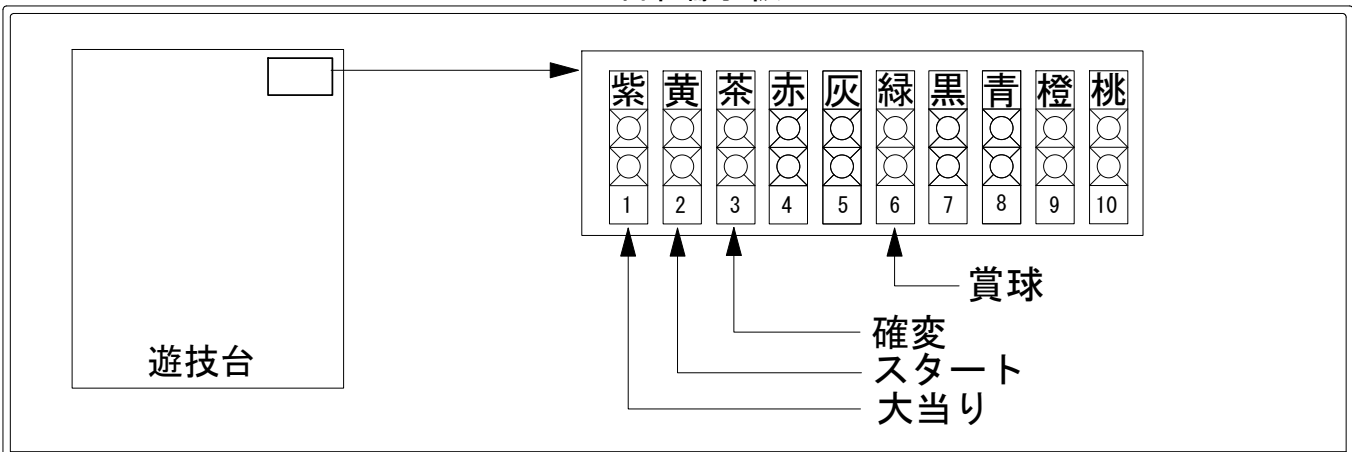

# デー太郎（パチンコ） 取付配線資料 2013年8月7日 69

メーカー名	SanThree (SANYO)	
機種名	CR装甲騎兵ボトムズ	XLA
ワンタッチ台接続ハーネス	A	DSH-H001
賞球入力変換ハーネス	B	DYR-H182

ハーネス結線図

外部端子板

出力情報

外部情報			電サポ	大当	2R			
1 (紫)	大当り 1	大当り中に出力		○	○			→大当りに接続
2 (黄)	特別図柄確定	特別図柄の変動が停止ごとに出力						→スタートに接続
3 (茶)	大当り 2	大当り中及び図柄の変動時間短縮中に出力	○	○	○			→確変に接続
4 (赤)	大当り 3	2R当り以外の大当り		○				
5 (灰)	始動口1入賞	上始動口に入賞するごとに出力						
6 (緑)	メイン賞球	賞球情報を元に出力 (賞球前に出力します)						→賞球線に接続
7 (黒)	セキュリティ	不正検知時に出力 (不正入賞・電波・磁気・初期化)						
8 (青)	賞球	賞球を10個払出すごとに出力						
9 (橙)	枠開放	枠開放時に出力						
10 (桃)	扉開放	扉開放時に出力						