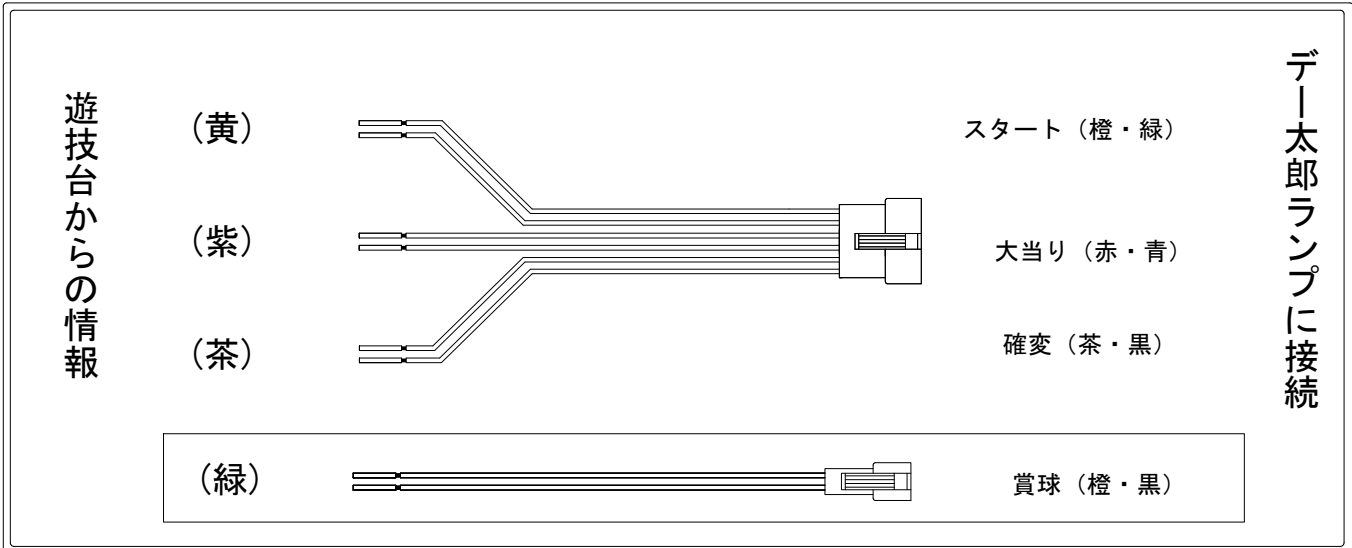

# デー太郎（パチンコ） 取付配線資料 2013年8月7日 69

メーカー名	SanThree (SANYO)	
機種名	CR装甲騎兵ボトムズ	XLA
ワンタッチ台接続ハーネス	A	DSH-H001
賞球入力変換ハーネス	B	DYR-H182

ハーネス結線図

外部端子板

出力情報

外部情報			電サポ	大当	2R			
1 (紫)	大当り 1	大当り中に出力		○	○			→大当りに接続
2 (黄)	特別図柄確定	特別図柄の変動が停止ごとに出力						→スタートに接続
3 (茶)	大当り 2	大当り中及び図柄の変動時間短縮中に出力	○	○	○			→確変に接続
4 (赤)	大当り 3	2R当り以外の大当り		○				
5 (灰)	始動口1入賞	上始動口に入賞するごとに出力						
6 (緑)	メイン賞球	賞球情報を元に出力 (賞球前に出力します)						→賞球線に接続
7 (黒)	セキュリティ	不正検知時に出力 (不正入賞・電波・磁気・初期化)						
8 (青)	賞球	賞球を10個払出すごとに出力						
9 (橙)	枠開放	枠開放時に出力						
10 (桃)	扉開放	扉開放時に出力						