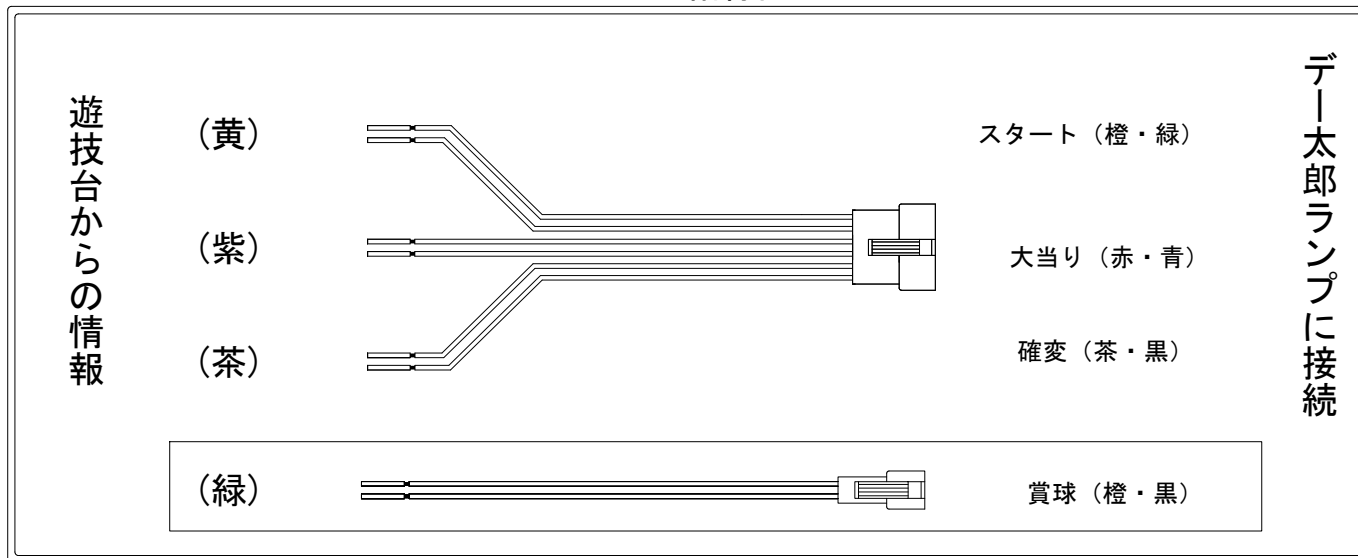

デー太郎（パチンコ） 取付配線資料 2013年11月1日 66-1

メーカー名	SanThree (SANYO)	
機種名	CR新清流物語	YMB ASA DS
ワンタッチ台接続ハーネス	A	DSH-H001
賞球入力変換ハーネス	B	DYR-H182

ハーネス結線図

外部端子板

出力情報

外部情報			電サポ	大当			
1	紫 大当り1	大当り中に出力		○			
2	黄 特別図柄確定	特別図柄の変動が停止ごとに出力					
3	茶 大当り2	大当り中及び図柄の変動時間短縮中に出力	○	○			
4	赤 始動口2入賞	下始動口に入賞するごとに出力					
5	灰 始動口1入賞	上始動口に入賞するごとに出力					
6	緑 メイン賞球	10個の賞球情報を元に出力					
7	黒 セキュリティ	不正検知時に出力 (不正入賞・電波・磁気・初期化)					
8	青 賞球	賞球を10個払出すごとに出力					
9	橙 枠開放	枠開放時に出力					
10	桃 扉開放	扉開放時に出力					

→大当りに接続
 →スタートに接続
 →確変に接続
 →賞球線に接続