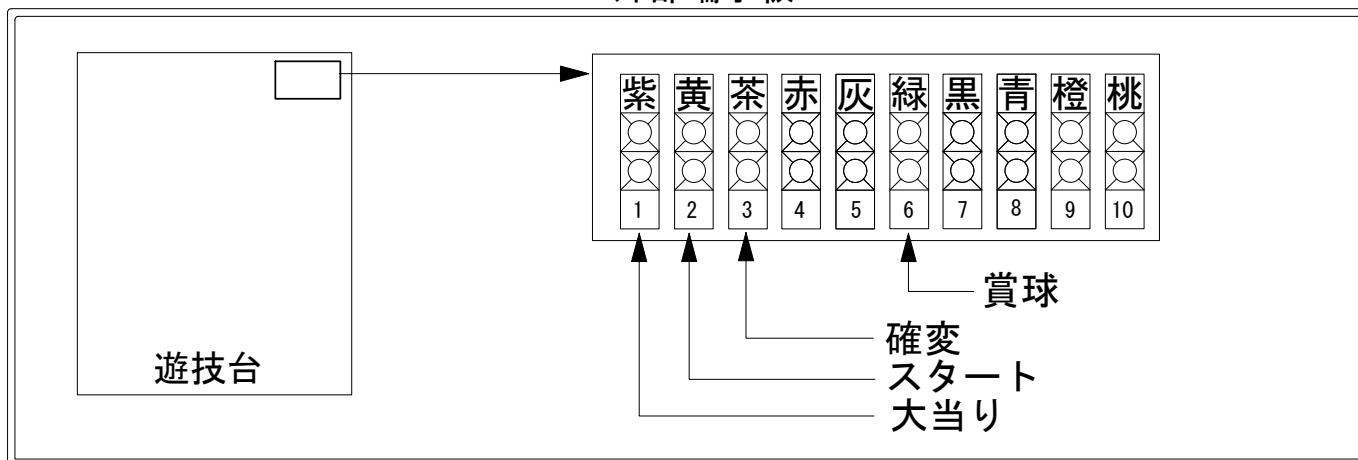

デー太郎（パチンコ） 取付配線資料 2013年11月1日 66-1

メーカー名	SanThree (SANYO)	
機種名	CR新清流物語	YMB ASA DS
ワンタッチ台接続ハーネス	A	DSH-H001
賞球入力変換ハーネス	B	DYR-H182

ハーネス結線図

外部端子板

出力情報

外部情報			電サポ	大当			
1	紫 大当り1	大当り中に出力		○			
2	黄 特別図柄確定	特別図柄の変動が停止ごとに出力					
3	茶 大当り2	大当り中及び図柄の変動時間短縮中に出力	○	○			
4	赤 始動口2入賞	下始動口に入賞するごとに出力					
5	灰 始動口1入賞	上始動口に入賞するごとに出力					
6	緑 メイン賞球	10個の賞球情報を元に出力					
7	黒 セキュリティ	不正検知時に出力 (不正入賞・電波・磁気・初期化)					
8	青 賞球	賞球を10個払出すごとに出力					
9	橙 枠開放	枠開放時に出力					
10	桃 扉開放	扉開放時に出力					

→大当りに接続
 →スタートに接続
 →確変に接続
 →賞球線に接続