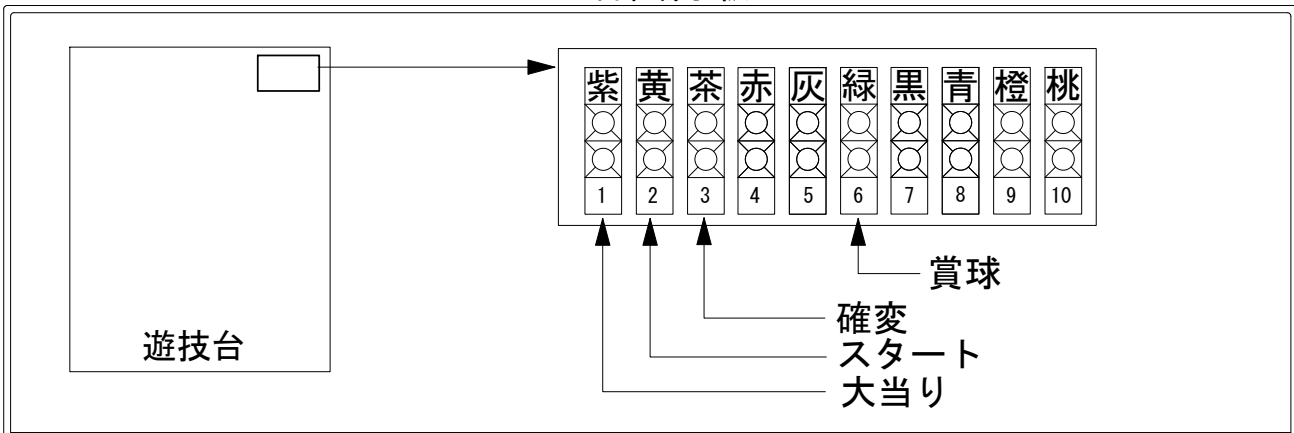

デー太郎（パチンコ） 取付配線資料 2013年3月8日 65

メーカー名	SanThree (SANYO)		
機種名	CR真・三國無双 猛将伝	YLA	
ワンタッチ台接続ハーネス	A	DSH-H001	
賞球入力変換ハーネス	B	DYR-H182	

ハーネス結線図

外部端子板

出力情報

外部情報			電サポ	大当			
1 (紫)	大当り1	大当り中に出力		○			
2 (黄)	特別図柄確定	特別図柄の変動が停止ごとに出力					
3 (茶)	大当り2	大当り中及び図柄の変動時間短縮中に出力	○	○			
4 (赤)	始動口2入賞	下始動口に入賞するごとに出力					
5 (灰)	始動口1入賞	上始動口に入賞するごとに出力					
6 (緑)	メイン賞球	10個の賞球情報を元に出力					
7 (黒)	セキュリティ	不正検知時に出力 (不正入賞・電波・磁気・初期化)					
8 (青)	賞球	賞球を10個払出すごとに出力					
9 (橙)	枠開放	枠開放時に出力					
10 (桃)	扉開放	扉開放時に出力					

→大当りに接続
→スタートに接続
→確変に接続
→賞球線に接続