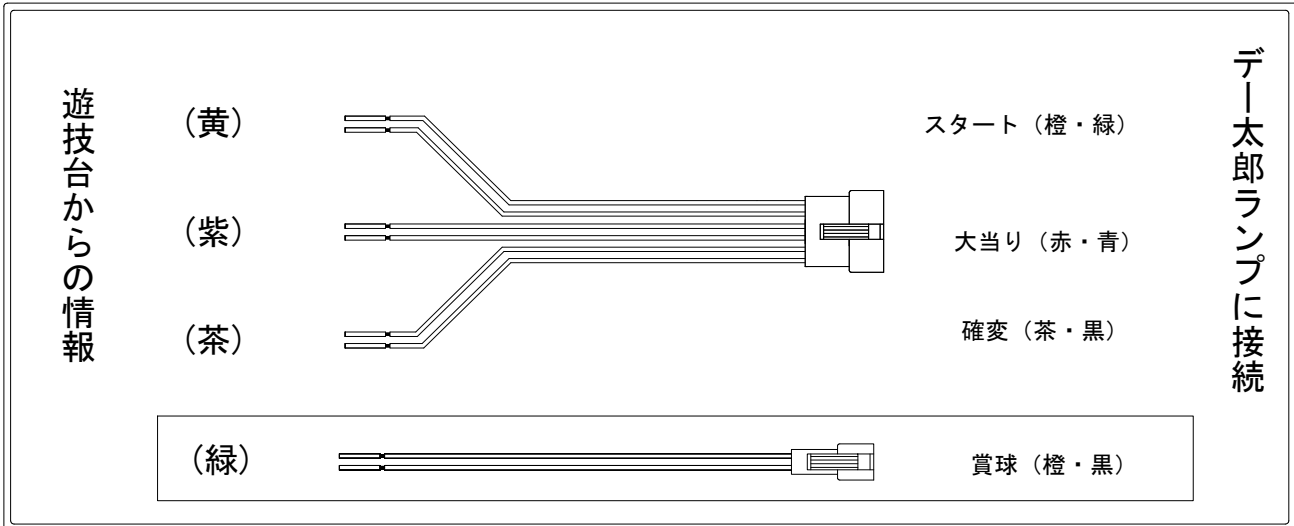

デー太郎（パチンコ） 取付配線資料 2013年3月8日 65

メーカー名	SanThree (SANYO)		
機種名	CR真・三國無双 猛将伝	YLA	
ワンタッチ台接続ハーネス	A	DSH-H001	
賞球入力変換ハーネス	B	DYR-H182	

ハーネス結線図

外部端子板

出力情報

外部情報			電サポ	大当			
1 (紫)	大当り1	大当り中に出力		○			
2 (黄)	特別図柄確定	特別図柄の変動が停止ごとに出力					
3 (茶)	大当り2	大当り中及び図柄の変動時間短縮中に出力	○	○			
4 (赤)	始動口2入賞	下始動口に入賞するごとに出力					
5 (灰)	始動口1入賞	上始動口に入賞するごとに出力					
6 (緑)	メイン賞球	10個の賞球情報を元に出力					
7 (黒)	セキュリティ	不正検知時に出力 (不正入賞・電波・磁気・初期化)					
8 (青)	賞球	賞球を10個払出すごとに出力					
9 (橙)	枠開放	枠開放時に出力					
10 (桃)	扉開放	扉開放時に出力					

→大当りに接続
→スタートに接続
→確変に接続
→賞球線に接続