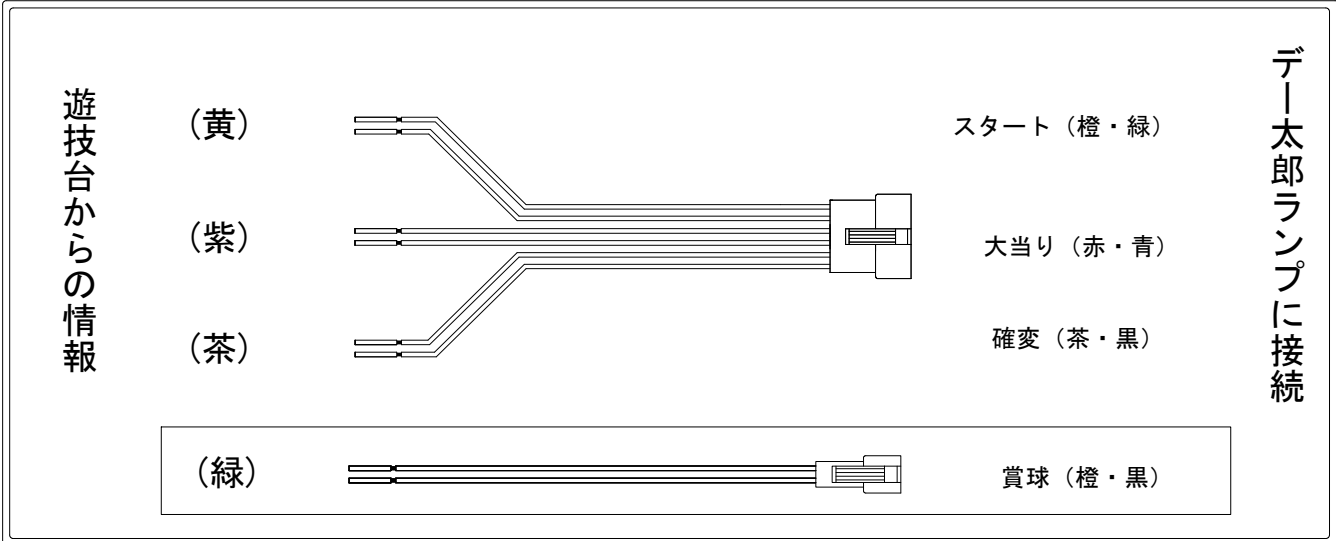

デー太郎（パチンコ） 取付配線資料 2012年11月1日 60

メーカー名	SANYO	
機種名	CR雪物語 2	MMA YSA
ワンタッチ台接続ハーネス	A	DSH-H001
賞球入力変換ハーネス	B	DYR-H182

ハーネス結線図

外部端子板

出力情報

外部情報			電サポ	大当				
1 (紫)	大当り①	大当り中に出力		○				→大当りに接続
2 (黄)	特別図柄確定	特別図柄の変動が停止ごとに出力						→スタートに接続
3 (茶)	大当り②	大当り中及び図柄の変動時間短縮中に出力	○	○				→確変に接続
4 (赤)	始動口2入賞	始動口2に入賞するごとに出力						
5 (灰)	始動口1入賞	始動口1、2に入賞するごとに出力						
6 (緑)	メイン賞球	10個の賞球情報を元に出力						→賞球線に接続
7 (黒)	セキュリティ	不正検知時に出力 (不正入賞・電波・磁気・初期化)						
8 (青)	賞球	賞球を10個払出すごとに出力						
9 (橙)	枠開放	枠開放時に出力						
10 (桃)	扉開放	扉開放時に出力						