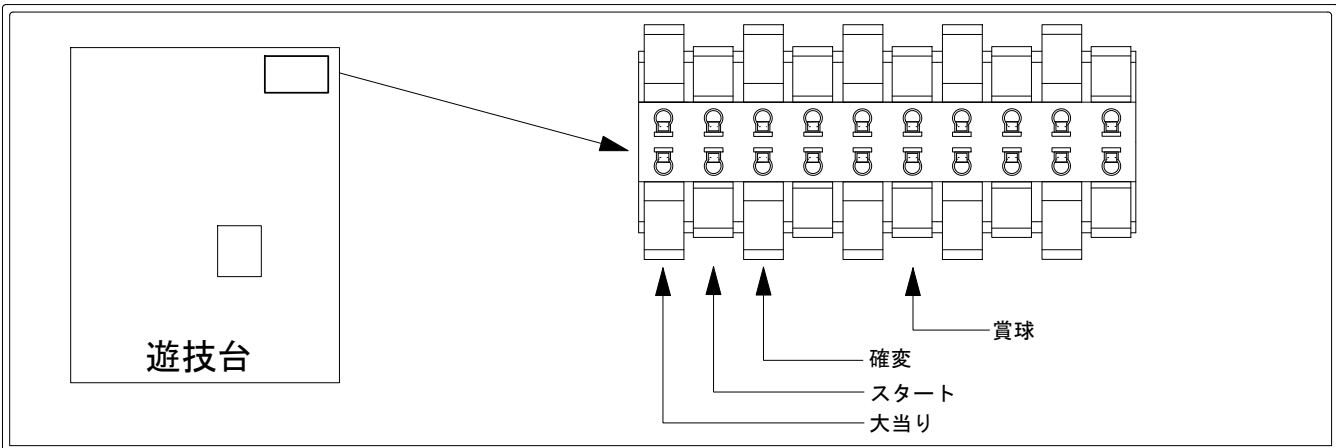

デー太郎（パチンコ） 取付配線資料 2012年11月1日 60

メーカー名	SANYO	
機種名	CR雪物語 2	MMA YSA
ワンタッチ台接続ハーネス	A	DSH-H001
賞球入力変換ハーネス	B	DYR-H182

ハーネス結線図

外部端子板

出力情報

外部情報			電サポ	大当				
1 (紫)	大当り①	大当り中に出力		○				→大当りに接続
2 (黄)	特別図柄確定	特別図柄の変動が停止ごとに出力						→スタートに接続
3 (茶)	大当り②	大当り中及び図柄の変動時間短縮中に出力	○	○				→確変に接続
4 (赤)	始動口2入賞	始動口2に入賞するごとに出力						
5 (灰)	始動口1入賞	始動口1、2に入賞するごとに出力						
6 (緑)	メイン賞球	10個の賞球情報を元に出力						→賞球線に接続
7 (黒)	セキュリティ	不正検知時に出力 (不正入賞・電波・磁気・初期化)						
8 (青)	賞球	賞球を10個払出すごとに出力						
9 (橙)	枠開放	枠開放時に出力						
10 (桃)	扉開放	扉開放時に出力						