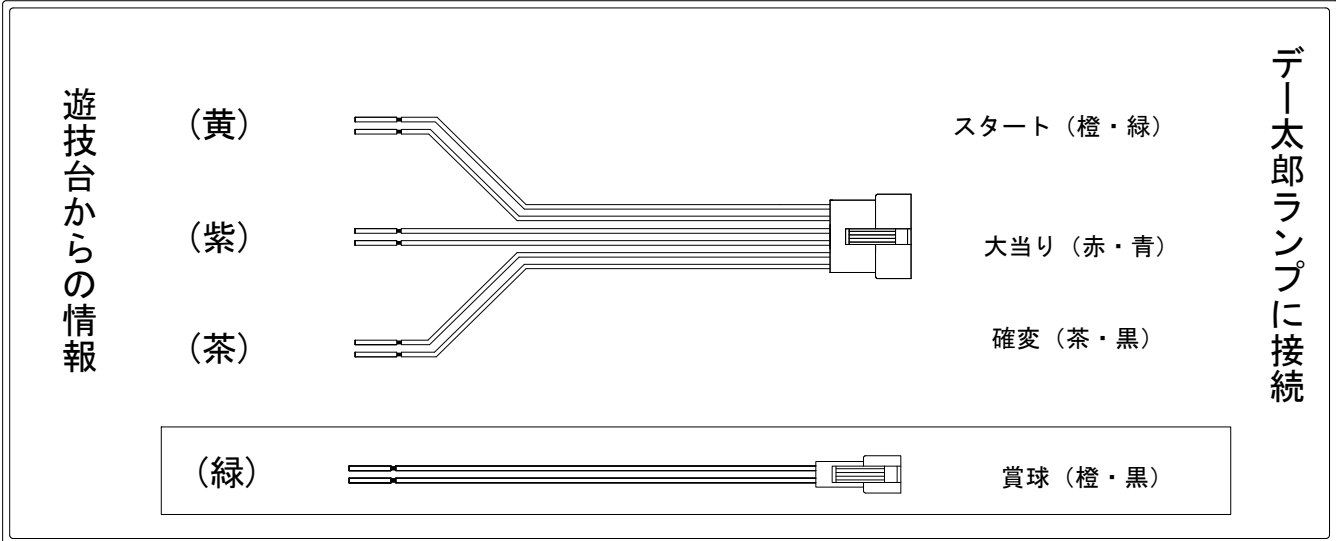

デー太郎（パチンコ） 取付配線資料 2012年10月3日 59

メーカー名	SanThree (SANYO)	
機種名	CRバアーンダマシイ 2	YMA・XLA
ワンタッチ台接続ハーネス	A	DSH-H001
賞球入力変換ハーネス	B	DYR-H182

ハーネス結線図

外部端子板

出力情報

外部情報			電サポ	※1	※2	小当	
1 (紫)	大当り①	大当り中に出力		○	○		→大当りに接続
2 (黄)	特別図柄確定	特別図柄の変動が停止ごとに出力					→スタートに接続
3 (茶)	大当り②	大当り中及び図柄の変動時間短縮中に出力	○	○	○		→確変に接続
4 (赤)	大当り③	大当り及び小当り中に出力		○	○	○	
5 (灰)	始動口1入賞	始動口1に入賞するごとに出力					
6 (緑)	メイン賞球	10個の賞球情報を元に出力					→賞球線に接続
7 (黒)	セキュリティ	不正検知時に出力 (不正入賞・電波・磁気・初期化)					
8 (青)	賞球	賞球を10個払出すごとに出力					
9 (橙)	枠開放	枠開放時に出力					
10 (桃)	扉開放	扉開放時に出力					