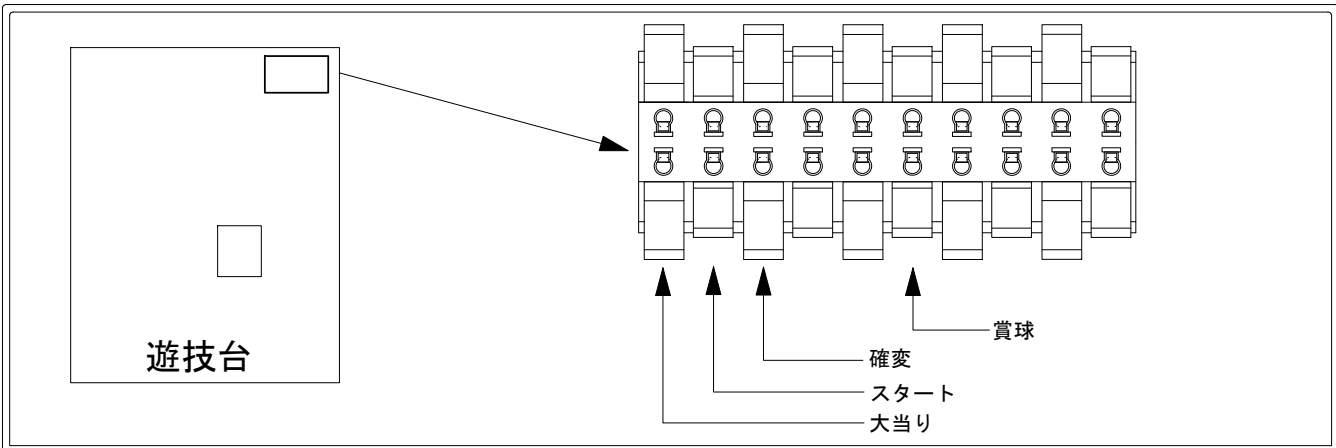

デー太郎（パチンコ） 取付配線資料 2012年10月3日 59

メーカー名	SanThree (SANYO)	
機種名	CRバアーンダマシイ 2	YMA・XLA
ワンタッチ台接続ハーネス	A	DSH-H001
賞球入力変換ハーネス	B	DYR-H182

ハーネス結線図

外部端子板

出力情報

外部情報			電サポ	※1	※2	小当	
1 (紫)	大当り①	大当り中に出力		○	○		→大当りに接続
2 (黄)	特別図柄確定	特別図柄の変動が停止ごとに出力					→スタートに接続
3 (茶)	大当り②	大当り中及び図柄の変動時間短縮中に出力	○	○	○		→確変に接続
4 (赤)	大当り③	大当り及び小当り中に出力		○	○	○	
5 (灰)	始動口1入賞	始動口1に入賞するごとに出力					
6 (緑)	メイン賞球	10個の賞球情報を元に出力					→賞球線に接続
7 (黒)	セキュリティ	不正検知時に出力 (不正入賞・電波・磁気・初期化)					
8 (青)	賞球	賞球を10個払出すごとに出力					
9 (橙)	枠開放	枠開放時に出力					
10 (桃)	扉開放	扉開放時に出力					