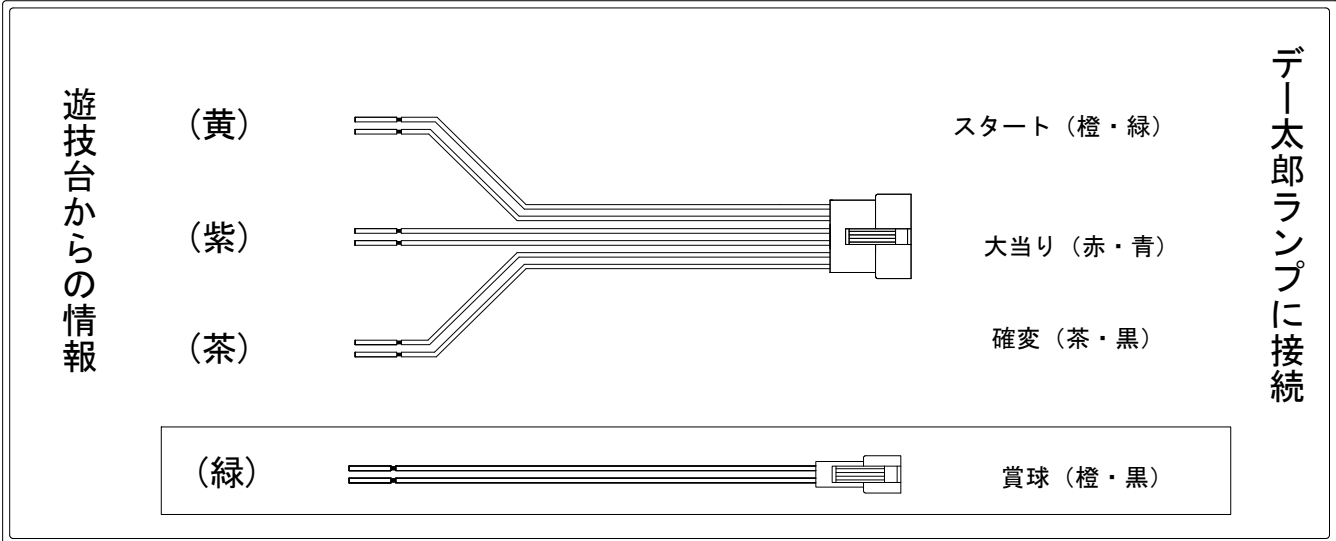

デー太郎（パチンコ） 取付配線資料 2013年1月8日 54

メーカー名	SANYO	
機種名	CR大わんわんパラダイス	MSB ASB
ワンタッチ台接続ハーネス	A	DSH-H001
賞球入力変換ハーネス	B	DYR-H182

ハーネス結線図

外部端子板

出力情報

外部情報			電サポ	大当				
1 (紫)	大当り1	大当り中に出力		○				→大当りに接続
2 (黄)	特別図柄確定	特別図柄の変動が停止ごとに出力						→スタートに接続
3 (茶)	大当り2	大当り中及び図柄の変動時間短縮中に出力	○	○				→確変に接続
4 (赤)	始動口2入賞	下始動口に入賞するごとに出力						
5 (灰)	始動口1入賞	上始動口に入賞するごとに出力						
6 (緑)	メイン賞球	10個の賞球情報を元に出力						→賞球線に接続
7 (黒)	セキュリティ	不正検知時に出力 (不正入賞・電波・磁気・初期化)						
8 (青)	賞球	賞球を10個払出すごとに出力						
9 (橙)	枠開放	枠開放時に出力						
10 (桃)	扉開放	扉開放時に出力						