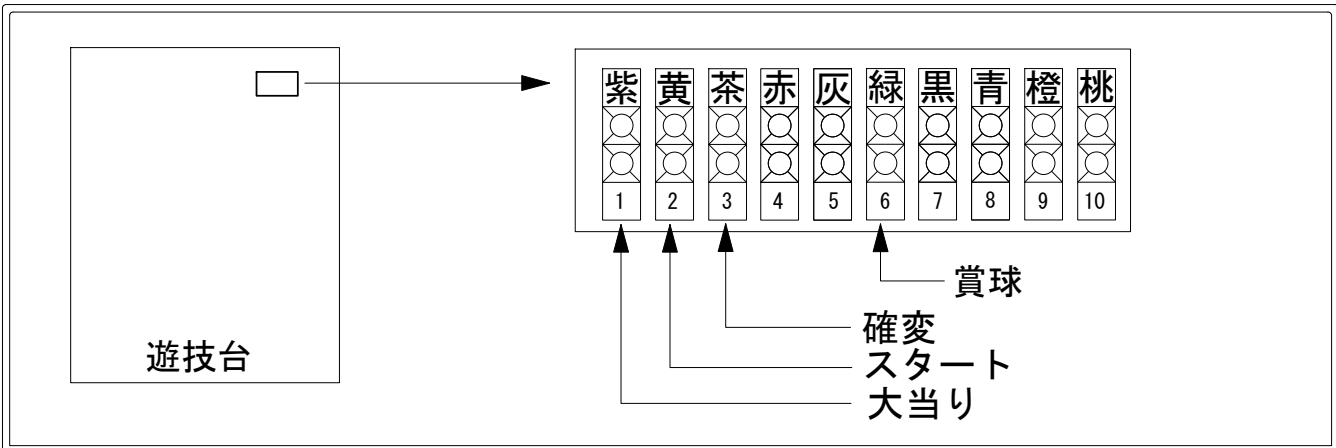

デー太郎（パチンコ） 取付配線資料 2013年1月8日 54

メーカー名	SANYO	
機種名	CR大わんわんパラダイス	MSB ASB
ワンタッチ台接続ハーネス	A	DSH-H001
賞球入力変換ハーネス	B	DYR-H182

ハーネス結線図

外部端子板

出力情報

外部情報			電サポ	大当				
1 (紫)	大当り1	大当り中に出力		○				→大当りに接続
2 (黄)	特別図柄確定	特別図柄の変動が停止ごとに出力						→スタートに接続
3 (茶)	大当り2	大当り中及び図柄の変動時間短縮中に出力	○	○				→確変に接続
4 (赤)	始動口2入賞	下始動口に入賞するごとに出力						
5 (灰)	始動口1入賞	上始動口に入賞するごとに出力						
6 (緑)	メイン賞球	10個の賞球情報を元に出力						→賞球線に接続
7 (黒)	セキュリティ	不正検知時に出力 (不正入賞・電波・磁気・初期化)						
8 (青)	賞球	賞球を10個払出すごとに出力						
9 (橙)	枠開放	枠開放時に出力						
10 (桃)	扉開放	扉開放時に出力						