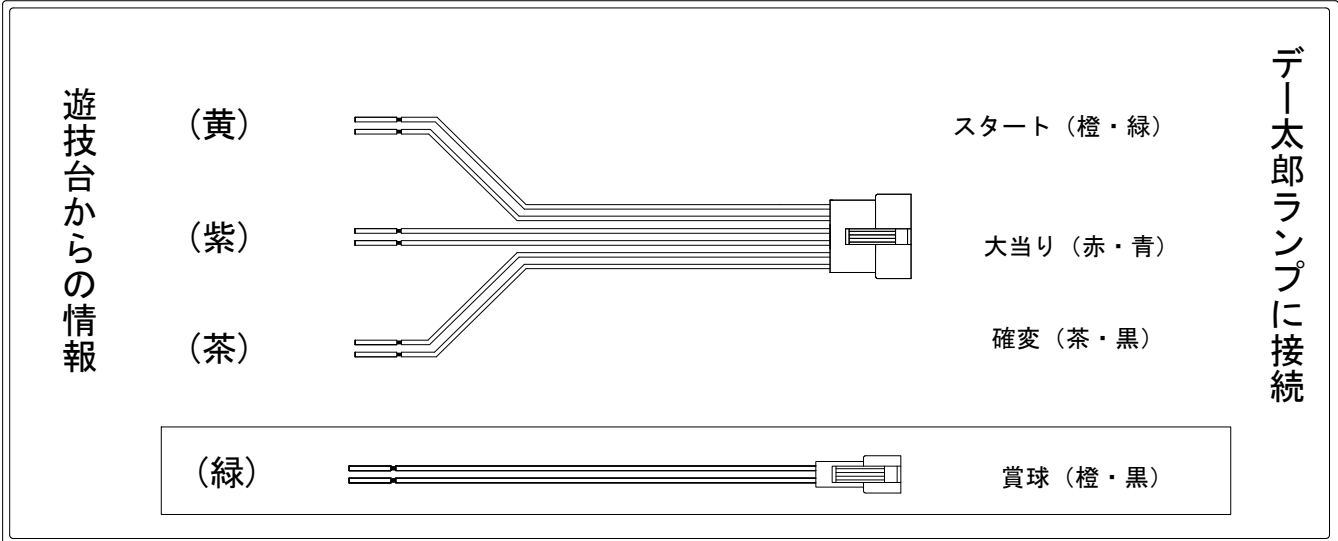

# デー太郎（パチンコ） 取付配線資料 2012年7月18日 53-2

メーカー名	SANYO	
機種名	CR大海物語 2	MTE SAA
ワンタッチ台接続ハーネス	A	DSH-H001
賞球入力変換ハーネス	B	DYR-H182

ハーネス結線図

外部端子板

出力情報

外部情報			電サポ	大当				
1 (紫)	大当り1	大当り中に出力		○				→大当りに接続
2 (黄)	特別図柄確定	特別図柄の変動が停止ごとに出力						→スタートに接続
3 (茶)	大当り2	大当り中及び図柄の変動時間短縮中に出力	○	○				→確変に接続
4 (赤)	始動口2入賞	下始動口に入賞するごとに出力						
5 (灰)	始動口1入賞	上始動口に入賞するごとに出力						
6 (緑)	メイン賞球	10個の賞球情報を元に出力						→賞球線に接続
7 (黒)	セキュリティ	不正検知時に出力 (不正入賞・電波・磁気・初期化)						
8 (青)	賞球	賞球を10個払出すごとに出力						
9 (橙)	枠開放	枠開放時に出力						
10 (桃)	扉開放	扉開放時に出力						