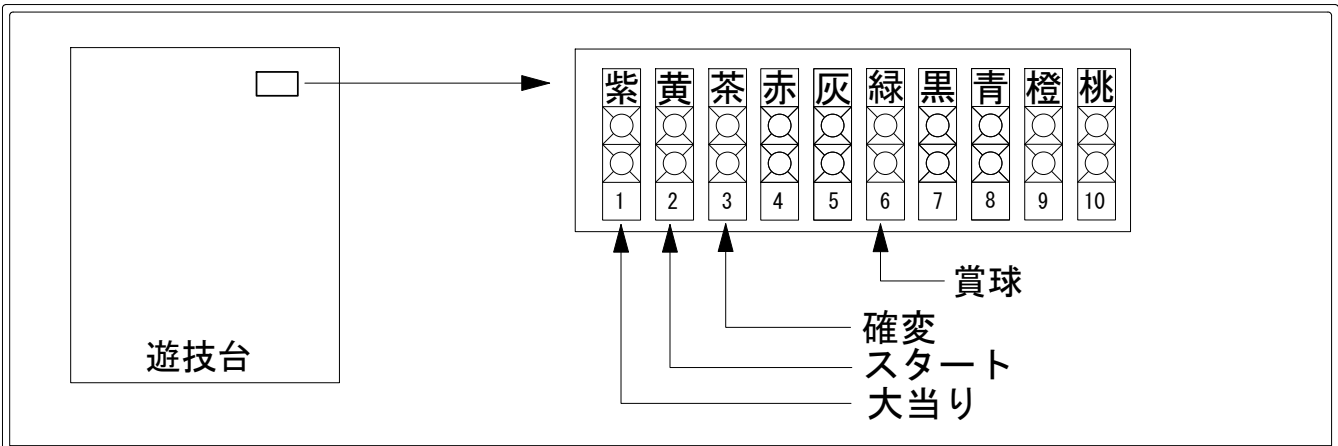

# デー太郎（パチンコ） 取付配線資料 2012年7月18日 53-2

メーカー名	SANYO	
機種名	CR大海物語 2	MTE SAA
ワンタッチ台接続ハーネス	A	DSH-H001
賞球入力変換ハーネス	B	DYR-H182

ハーネス結線図

外部端子板

出力情報

外部情報			電サポ	大当				
1 (紫)	大当り1	大当り中に出力		○				→大当りに接続
2 (黄)	特別図柄確定	特別図柄の変動が停止ごとに出力						→スタートに接続
3 (茶)	大当り2	大当り中及び図柄の変動時間短縮中に出力	○	○				→確変に接続
4 (赤)	始動口2入賞	下始動口に入賞するごとに出力						
5 (灰)	始動口1入賞	上始動口に入賞するごとに出力						
6 (緑)	メイン賞球	10個の賞球情報を元に出力						→賞球線に接続
7 (黒)	セキュリティ	不正検知時に出力 (不正入賞・電波・磁気・初期化)						
8 (青)	賞球	賞球を10個払出すごとに出力						
9 (橙)	枠開放	枠開放時に出力						
10 (桃)	扉開放	扉開放時に出力						