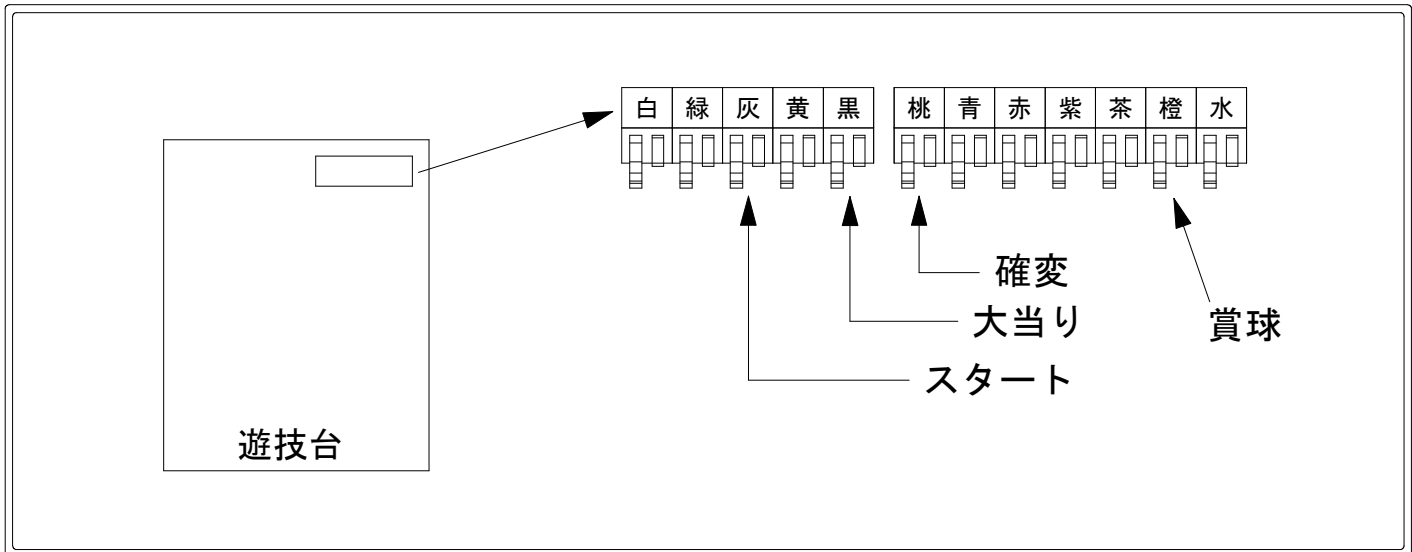

デー太郎（パチンコ） 取付配線資料 2024年10月29日 160

メーカー名	SANYO	
機種名	P大海物語5スペシャル	ALTA
ワンタッチ台接続ハーネス	A	DSH-H001
賞球入力変換ハーネス	B	DYR-H182

ハーネス結線図

外部端子板

出力情報

端子	色	出力内容	大当	確変	
①	白	賞球			
②	緑	扉・枠開放			
③	灰	特別図柄確定			→スタートに接続
④	黄	始動口1入賞			
⑤	黒	大当り1 (大当り)	○		→大当りに接続
⑥	桃	大当り2 (大当り及び時間短縮時)	○	○	→確変に接続
⑦	青	大当り3 (大当り及び遊タイム突入時)	○		
⑧	赤	始動口2入賞			
⑨	紫	ゲート通過			
⑩	茶	アウト			
⑪	橙	メイン賞球			→賞球に接続
⑫	水	セキュリティ			