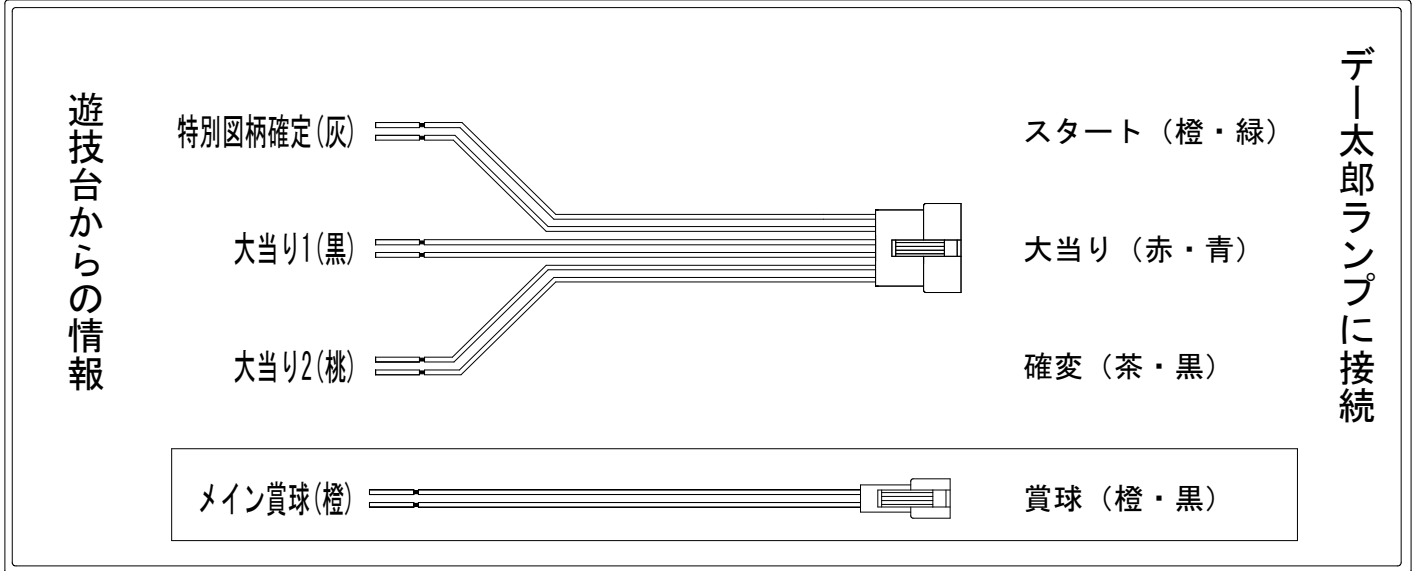

デー太郎（パチンコ） 取付配線資料 2024年10月29日 160

メーカー名	SANYO	
機種名	P大海物語5スペシャル	ALTA
ワンタッチ台接続ハーネス	A	DSH-H001
賞球入力変換ハーネス	B	DYR-H182

ハーネス結線図

外部端子板

出力情報

端子	色	出力内容	大当	確変	
①	白	賞球			
②	緑	扉・枠開放			
③	灰	特別図柄確定			→スタートに接続
④	黄	始動口1入賞			
⑤	黒	大当り1 (大当り)	○		→大当りに接続
⑥	桃	大当り2 (大当り及び時間短縮時)	○	○	→確変に接続
⑦	青	大当り3 (大当り及び遊タイム突入時)	○		
⑧	赤	始動口2入賞			
⑨	紫	ゲート通過			
⑩	茶	アウト			
⑪	橙	メイン賞球			→賞球に接続
⑫	水	セキュリティ			