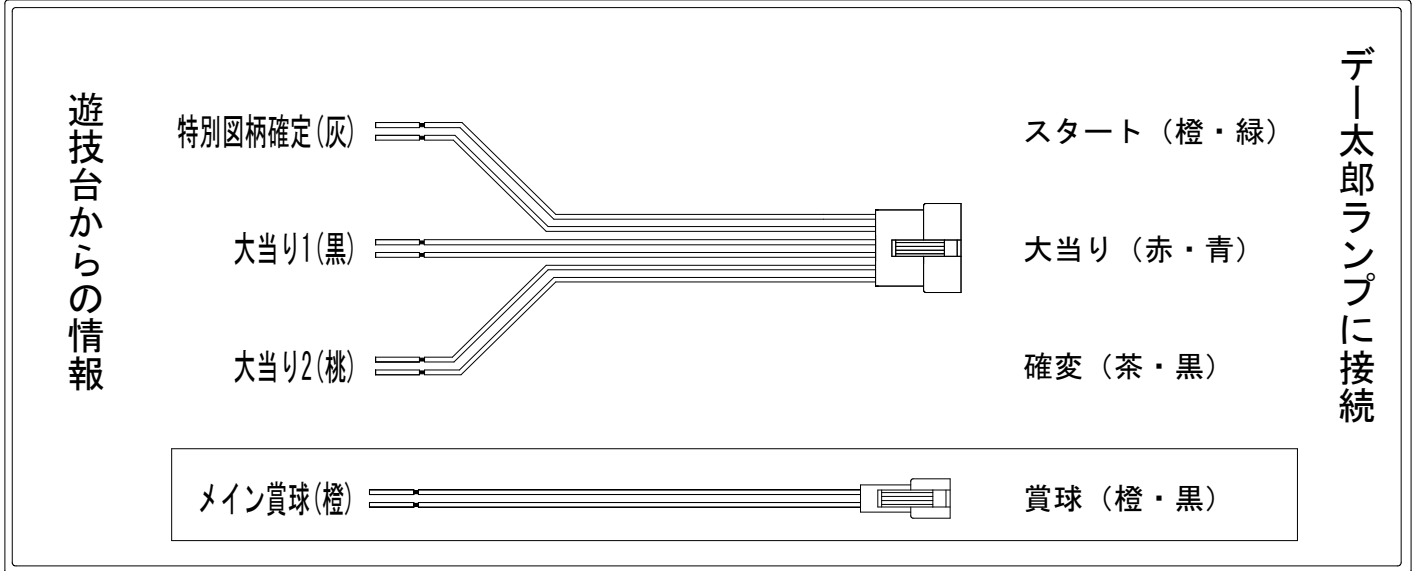

# デー太郎（パチンコ） 取付配線資料 2024年10月01日 159

メーカー名	SANYO	
機種名	PAわんわんパラダイスCELEBRATION	AGBD
ワンタッチ台接続ハーネス	A	DSH-H001
賞球入力変換ハーネス	B	DYR-H182

ハーネス結線図

外部端子板

出力情報

端子	色	出力内容	大当	確変	
①	白	賞球			
②	緑	扉・枠開放			
③	灰	特別図柄確定			→スタートに接続
④	黄	始動口1入賞			
⑤	黒	大当り1 (大当り)	○		→大当りに接続
⑥	桃	大当り2 (大当り及び時間短縮時)	○	○	→確変に接続
⑦	青	大当りA (大当り及び遊タイム突入時)	○		
⑧	赤	始動口2入賞			
⑨	紫	右入賞口入賞			
⑩	茶	アウト			
⑪	橙	メイン賞球			→賞球に接続
⑫	水	セキュリティ			