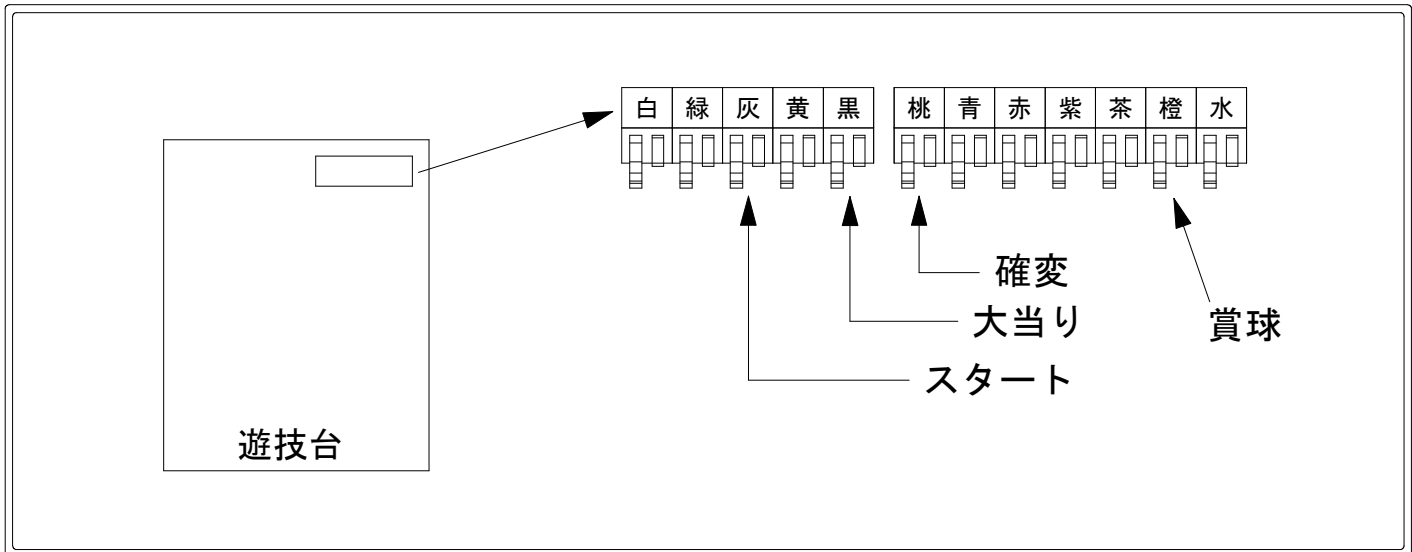

# デー太郎（パチンコ） 取付配線資料 2024年10月01日 159

メーカー名	SANYO	
機種名	PAわんわんパラダイスCELEBRATION	AGBD
ワンタッチ台接続ハーネス	A	DSH-H001
賞球入力変換ハーネス	B	DYR-H182

ハーネス結線図

外部端子板

出力情報

端子	色	出力内容	大当	確変	
①	白	賞球			
②	緑	扉・枠開放			
③	灰	特別図柄確定			→スタートに接続
④	黄	始動口1入賞			
⑤	黒	大当り1 (大当り)	○		→大当りに接続
⑥	桃	大当り2 (大当り及び時間短縮時)	○	○	→確変に接続
⑦	青	大当りA (大当り及び遊タイム突入時)	○		
⑧	赤	始動口2入賞			
⑨	紫	右入賞口入賞			
⑩	茶	アウト			
⑪	橙	メイン賞球			→賞球に接続
⑫	水	セキュリティ			