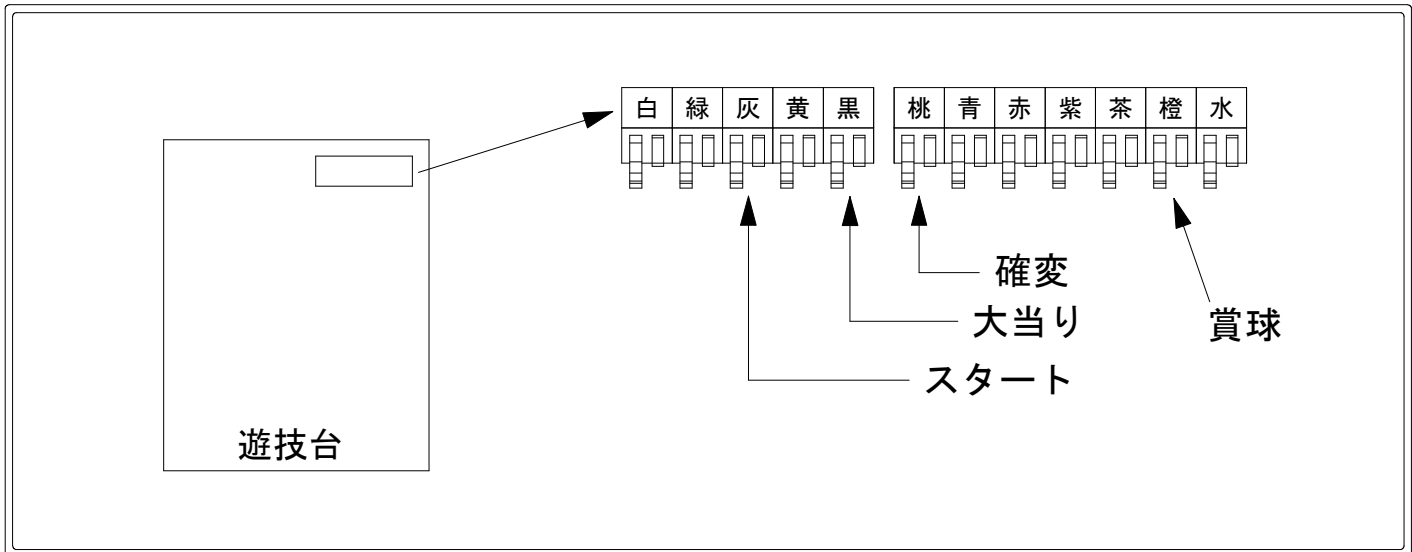

# デー太郎（パチンコ） 取付配線資料 2024年07月30日 158

メーカー名	SANYO	
機種名	PAスーパー海物語 IN地中海2	HLA
ワンタッチ台接続ハーネス	A	DSH-H001
賞球入力変換ハーネス	B	DYR-H182

## ハーネス結線図

## 外部端子板

## 出力情報

端子	色	出力内容	大当	確変	
①	白	賞球			
②	緑	扉・枠開放			
③	灰	特別図柄確定			→スタートに接続
④	黄	始動口1入賞			
⑤	黒	大当り1 (大当り)	○		→大当りに接続
⑥	桃	大当り2 (大当り及び右打ち)	○	○	→確変に接続
⑦	青	大当り3	○		
⑧	赤	大当り4	○		
⑨	紫	始動口2入賞			
⑩	茶	アウト			
⑪	橙	メイン賞球			→賞球に接続
⑫	水	セキュリティ			