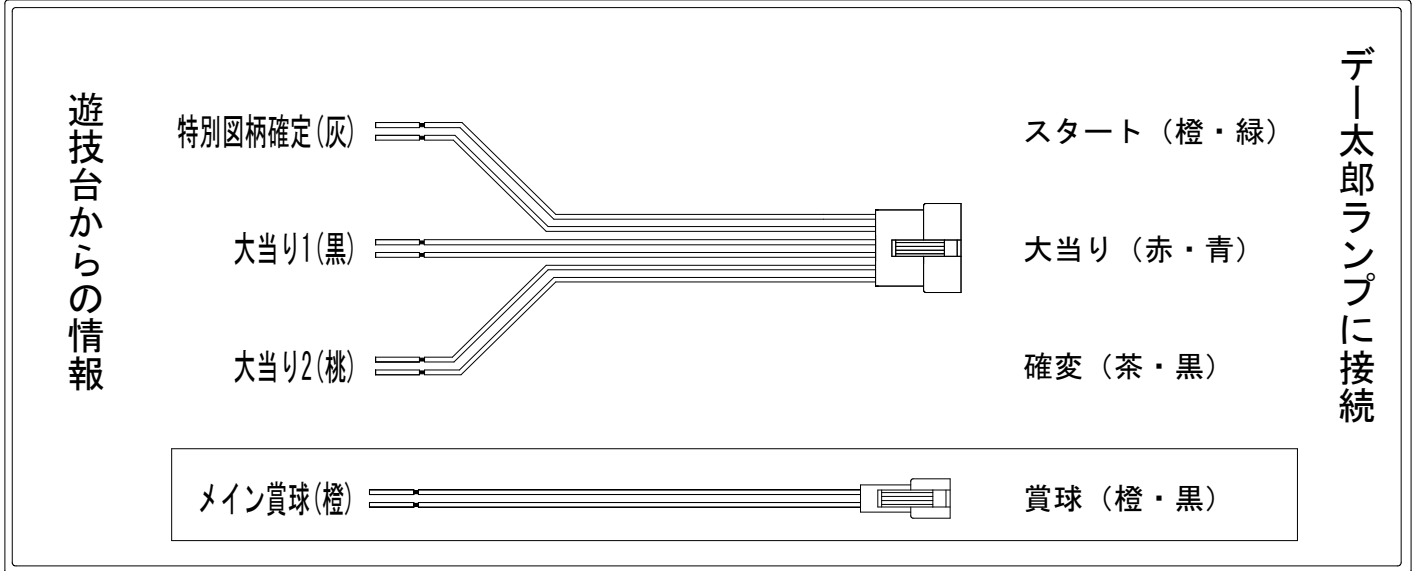

# デー太郎（パチンコ） 取付配線資料 2024年07月30日 158

メーカー名	SANYO	
機種名	PAスーパー海物語 IN地中海2	HLA
ワンタッチ台接続ハーネス	A	DSH-H001
賞球入力変換ハーネス	B	DYR-H182

## ハーネス結線図

## 外部端子板

## 出力情報

端子	色	出力内容	大当	確変	
①	白	賞球			
②	緑	扉・枠開放			
③	灰	特別図柄確定			→スタートに接続
④	黄	始動口1入賞			
⑤	黒	大当り1 (大当り)	○		→大当りに接続
⑥	桃	大当り2 (大当り及び右打ち)	○	○	→確変に接続
⑦	青	大当り3	○		
⑧	赤	大当り4	○		
⑨	紫	始動口2入賞			
⑩	茶	アウト			
⑪	橙	メイン賞球			→賞球に接続
⑫	水	セキュリティ			