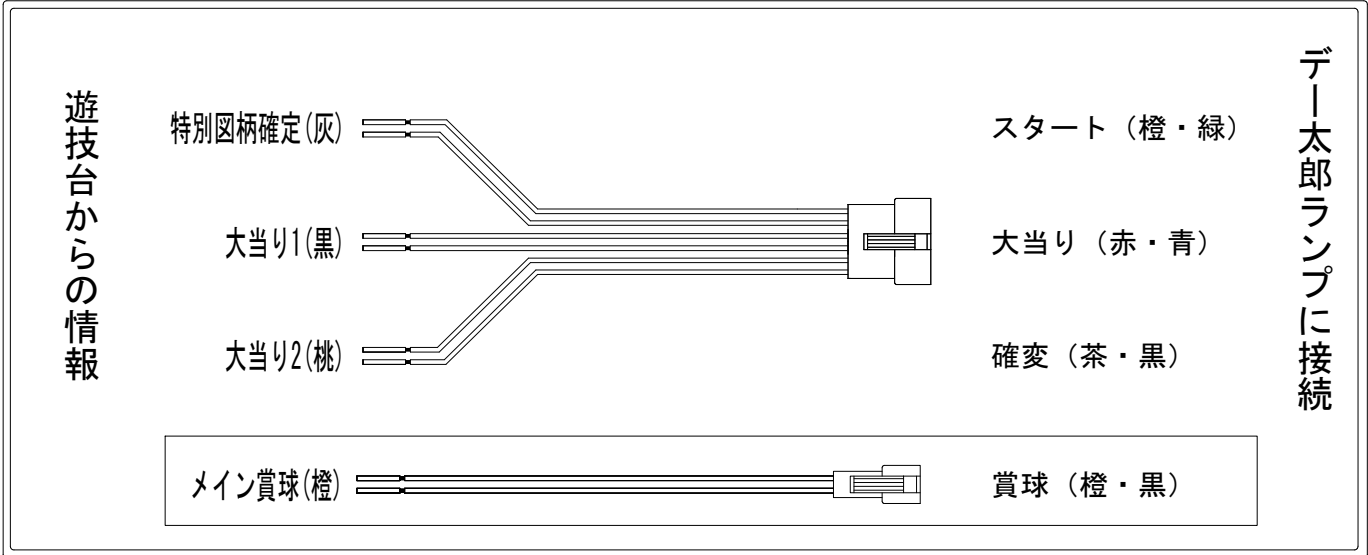

# デー太郎（パチンコ） 取付配線資料 2022年11月28日 145

メーカー名	SANYO		
機種名	P 聖闘士星矢 超流星		HTB HTC15
ワンタッチ台接続ハーネス	A	DSH-H001	
賞球入力変換ハーネス	B	DYR-H182	

## ハーネス結線図

## 外部端子板

## 出力情報

端子	色	出力内容	時短	大当			
①	白	賞球					
②	緑	扉・枠開放					
③	灰	特別図柄確定					→スタートに接続
④	黄	始動口1入賞					
⑤	黒	大当り1 (大当り)		○			→大当りに接続
⑥	桃	大当り2 (大当り及び右打ち時)	○	○			→確変に接続
⑦	青	大当り3					
⑧	赤	大当り4					
⑨	紫	始動口2入賞					
⑩	茶	アウト					
⑪	橙	メイン賞球					→賞球に接続
⑫	水	セキュリティ					