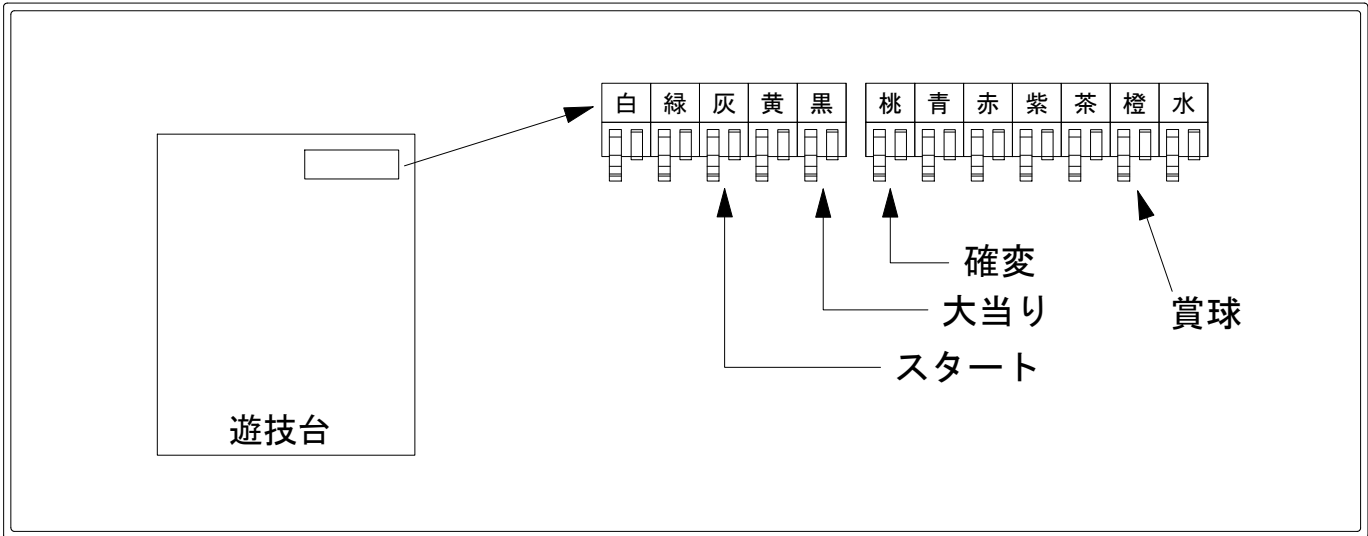

# デー太郎（パチンコ） 取付配線資料 2022年11月28日 145

メーカー名	SANYO		
機種名	P 聖闘士星矢 超流星		HTB HTC15
ワンタッチ台接続ハーネス	A	DSH-H001	
賞球入力変換ハーネス	B	DYR-H182	

## ハーネス結線図

## 外部端子板

## 出力情報

端子	色	出力内容	時短	大当			
①	白	賞球					
②	緑	扉・枠開放					
③	灰	特別図柄確定					→スタートに接続
④	黄	始動口1入賞					
⑤	黒	大当り1 (大当り)		○			→大当りに接続
⑥	桃	大当り2 (大当り及び右打ち時)	○	○			→確変に接続
⑦	青	大当り3					
⑧	赤	大当り4					
⑨	紫	始動口2入賞					
⑩	茶	アウト					
⑪	橙	メイン賞球					→賞球に接続
⑫	水	セキュリティ					