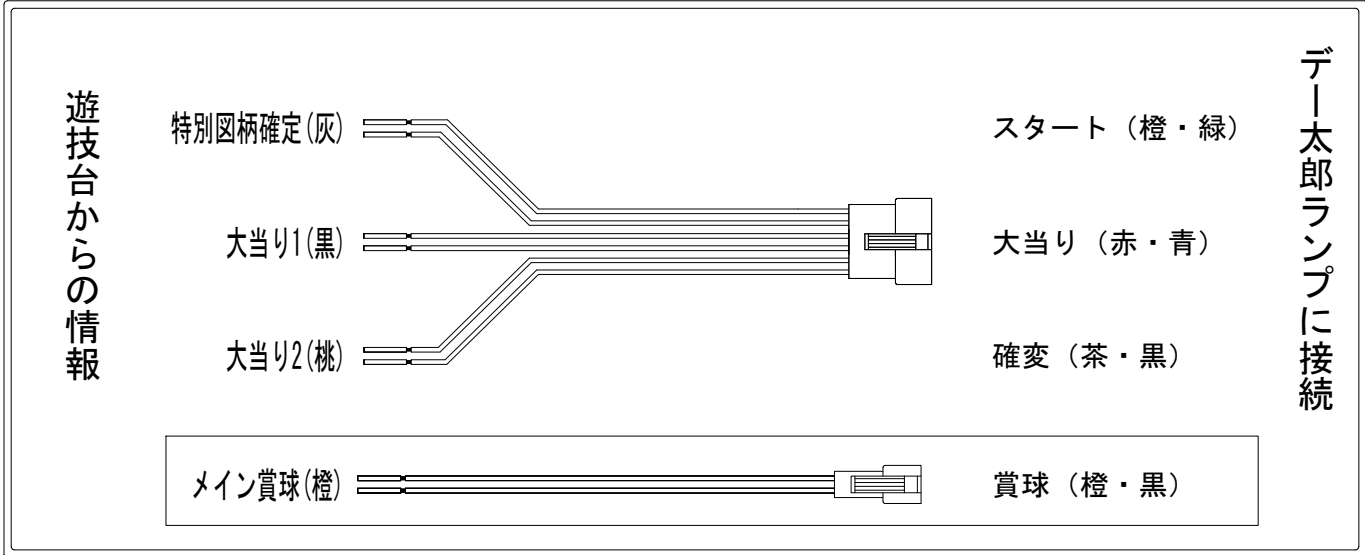

デー太郎（パチンコ） 取付配線資料 2022年10月28日 144

| | | | |
|--------------|-----------------------|----------|------|
| メーカー名 | SANYO | | |
| 機種名 | P GO!GO!マリン 超連撃BATTLE | | 3JTD |
| ワンタッチ台接続ハーネス | A | DSH-H001 | |
| 賞球入力変換ハーネス | B | DYR-H182 | |

ハーネス結線図

外部端子板

出力情報

| 端子 | 色 | 出力内容 | 時短 | 大当 | | |
|----|---|------------------|----|----|--|----------|
| ① | 白 | 賞球 | | | | |
| ② | 緑 | 扉・枠開放 | | | | |
| ③ | 灰 | 特別図柄確定 | | | | →スタートに接続 |
| ④ | 黄 | 始動口1入賞 | | | | |
| ⑤ | 黒 | 大当り1 (大当り及び小当り) | | ○ | | →大当りに接続 |
| ⑥ | 桃 | 大当り2 (大当り及び右打ち時) | ○ | ○ | | →確変に接続 |
| ⑦ | 青 | 大当り3 (大当り) | | | | |
| ⑧ | 赤 | 確変状態 | | | | |
| ⑨ | 紫 | 下始動口2入賞 | | | | |
| ⑩ | 茶 | アウト | | | | |
| ⑪ | 橙 | メイン賞球 | | | | →賞球に接続 |
| ⑫ | 水 | セキュリティ | | | | |