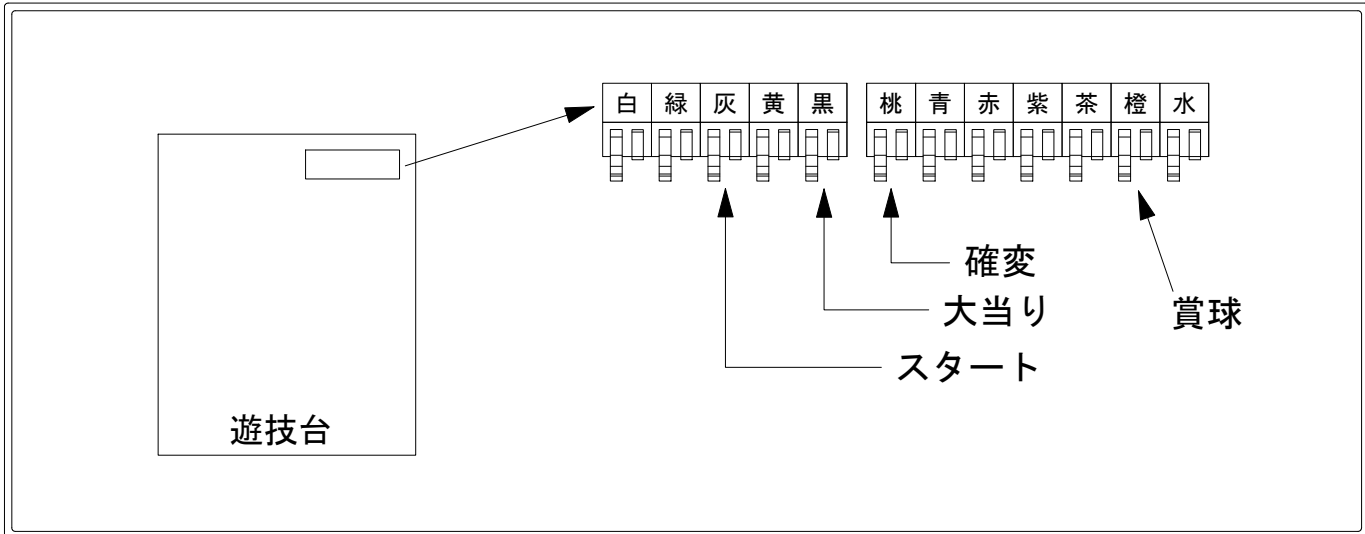

デー太郎（パチンコ） 取付配線資料 2022年10月28日 144

| | | | |
|--------------|-----------------------|----------|------|
| メーカー名 | SANYO | | |
| 機種名 | P GO!GO!マリン 超連撃BATTLE | | 3JTD |
| ワンタッチ台接続ハーネス | A | DSH-H001 | |
| 賞球入力変換ハーネス | B | DYR-H182 | |

ハーネス結線図

外部端子板

出力情報

| 端子 | 色 | 出力内容 | 時短 | 大当 | | |
|----|---|------------------|----|----|--|----------|
| ① | 白 | 賞球 | | | | |
| ② | 緑 | 扉・枠開放 | | | | |
| ③ | 灰 | 特別図柄確定 | | | | →スタートに接続 |
| ④ | 黄 | 始動口1入賞 | | | | |
| ⑤ | 黒 | 大当り1 (大当り及び小当り) | | ○ | | →大当りに接続 |
| ⑥ | 桃 | 大当り2 (大当り及び右打ち時) | ○ | ○ | | →確変に接続 |
| ⑦ | 青 | 大当り3 (大当り) | | | | |
| ⑧ | 赤 | 確変状態 | | | | |
| ⑨ | 紫 | 下始動口2入賞 | | | | |
| ⑩ | 茶 | アウト | | | | |
| ⑪ | 橙 | メイン賞球 | | | | →賞球に接続 |
| ⑫ | 水 | セキュリティ | | | | |