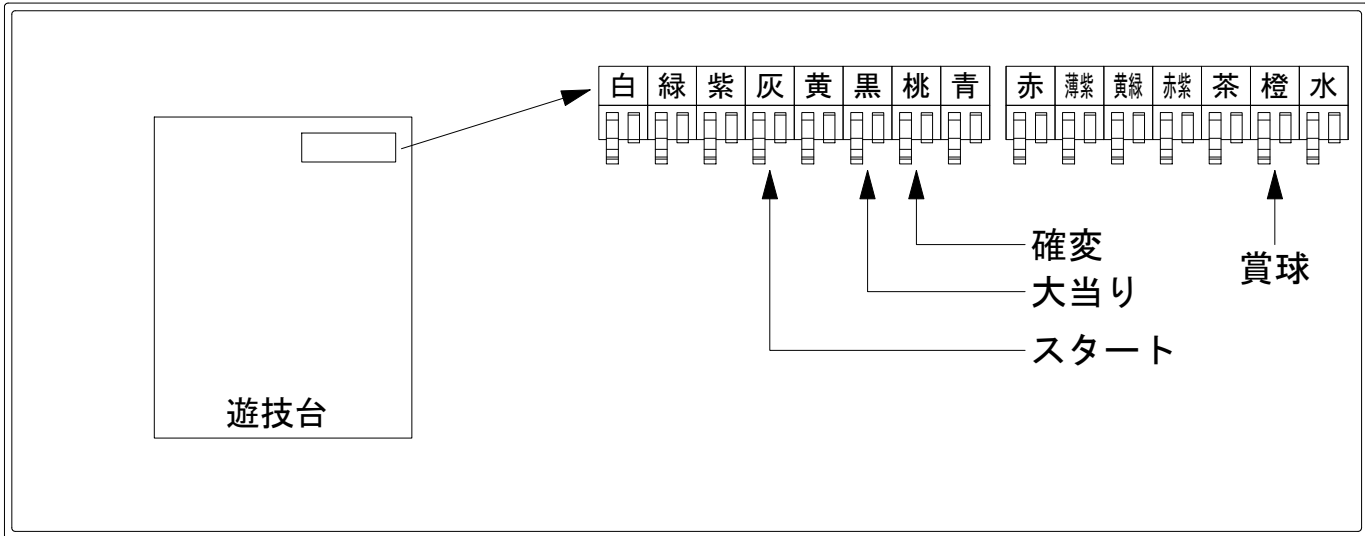

デー太郎（パチンコ） 取付配線資料 2021年07月28日 134

メーカー名	SANYO		
機種名	PAス-パ-海物語IN JAPAN2 金富士 99パ-ジ-ョン RA		
ワンタッチ台接続ハーネス	A	DSH-H001	
賞球入力変換ハーネス	B	DYR-H182	

ハーネス結線図

外部端子板

出力情報

端子	色	出力内容	時短	大当		
①	白	賞球				
②	緑	枠開放				
③	紫	扉開放				
④	灰	特別図柄確定				→スタートに接続
⑤	黄	始動口1入賞				
⑥	黒	大当り1 (大当り)		○		→大当りに接続
⑦	桃	大当り2 (大当り及び時間短縮)	○	○		→確変に接続
⑧	青	大当り3 (大当り及び高確率)		○		
⑨	赤	大当りA (大当り及び遊タイム)		○		
⑩	薄紫	予備3				
⑪	黄緑	始動口2入賞				
⑫	赤紫	ゲート通過				
⑬	茶	アウト				
⑭	橙	メイン賞球				→賞球に接続
⑮	水	セキュリティ				