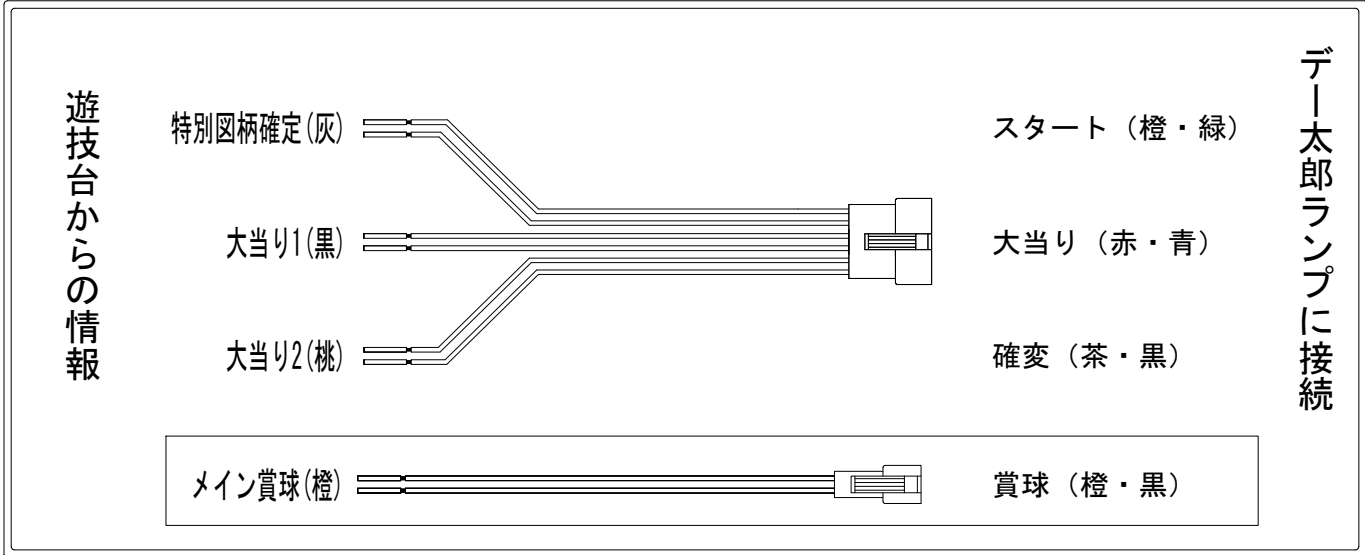

デー太郎（パチンコ） 取付配線資料 2021年07月28日 134

メーカー名	SANYO		
機種名	PAス-パ-海物語IN JAPAN2 金富士 99パ-ジ-ョン RA		
ワンタッチ台接続ハーネス	A	DSH-H001	
賞球入力変換ハーネス	B	DYR-H182	

ハーネス結線図

外部端子板

出力情報

端子	色	出力内容	時短	大当		
①	白	賞球				
②	緑	枠開放				
③	紫	扉開放				
④	灰	特別図柄確定				→スタートに接続
⑤	黄	始動口1入賞				
⑥	黒	大当り1 (大当り)		○		→大当りに接続
⑦	桃	大当り2 (大当り及び時間短縮)	○	○		→確変に接続
⑧	青	大当り3 (大当り及び高確率)		○		
⑨	赤	大当りA (大当り及び遊タイム)		○		
⑩	薄紫	予備3				
⑪	黄緑	始動口2入賞				
⑫	赤紫	ゲート通過				
⑬	茶	アウト				
⑭	橙	メイン賞球				→賞球に接続
⑮	水	セキュリティ				