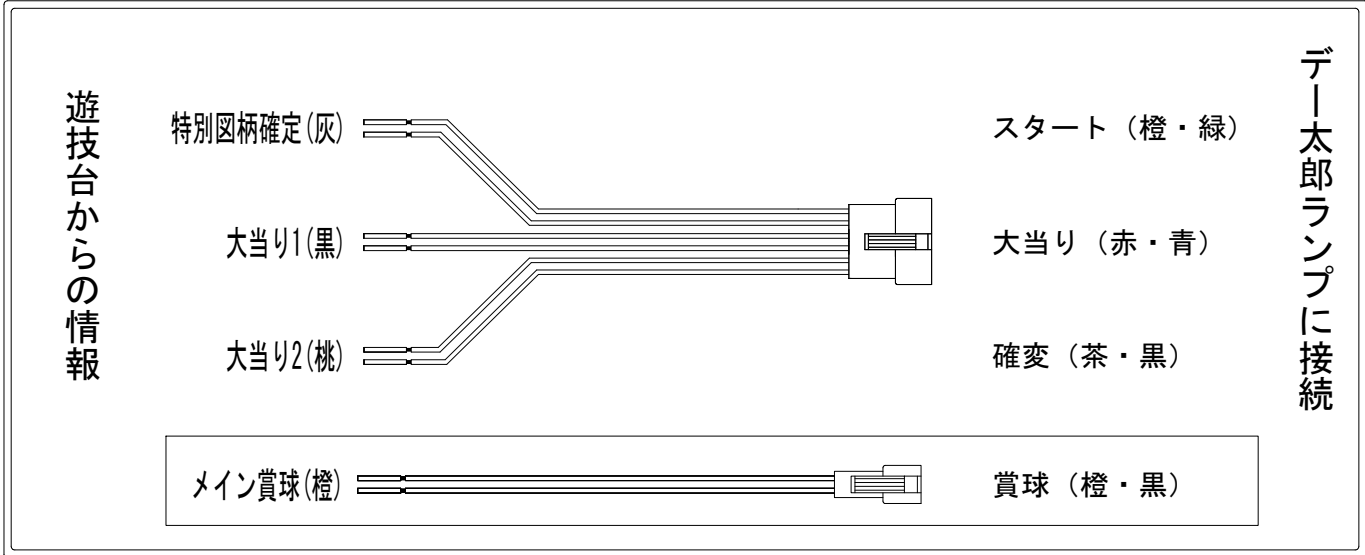

デー太郎（パチンコ） 取付配線資料 2021年08月31日 133-1

メーカー名	SANYO	
機種名	Pスーパー海物語 I N沖縄5	LTV SBA
ワンタッチ台接続ハーネス	A	DSH-H001
賞球入力変換ハーネス	B	DYR-H182

ハーネス結線図

外部端子板

出力情報

端子	色	出力内容	時短	大当		
①	白	賞球				
②	緑	扉・枠開放				
③	灰	特別図柄確定				→スタートに接続
④	黄	始動口1入賞				
⑤	黒	大当り1 (大当り)		○		→大当りに接続
⑥	桃	大当り2 (大当り及び時間短縮)	○	○		→確変に接続
⑦	青	予備1				
⑧	赤	始動口2入賞				
⑨	紫	ゲート通過				
⑩	茶	アウト				
⑪	橙	メイン賞球				→賞球に接続
⑫	水	セキュリティ				