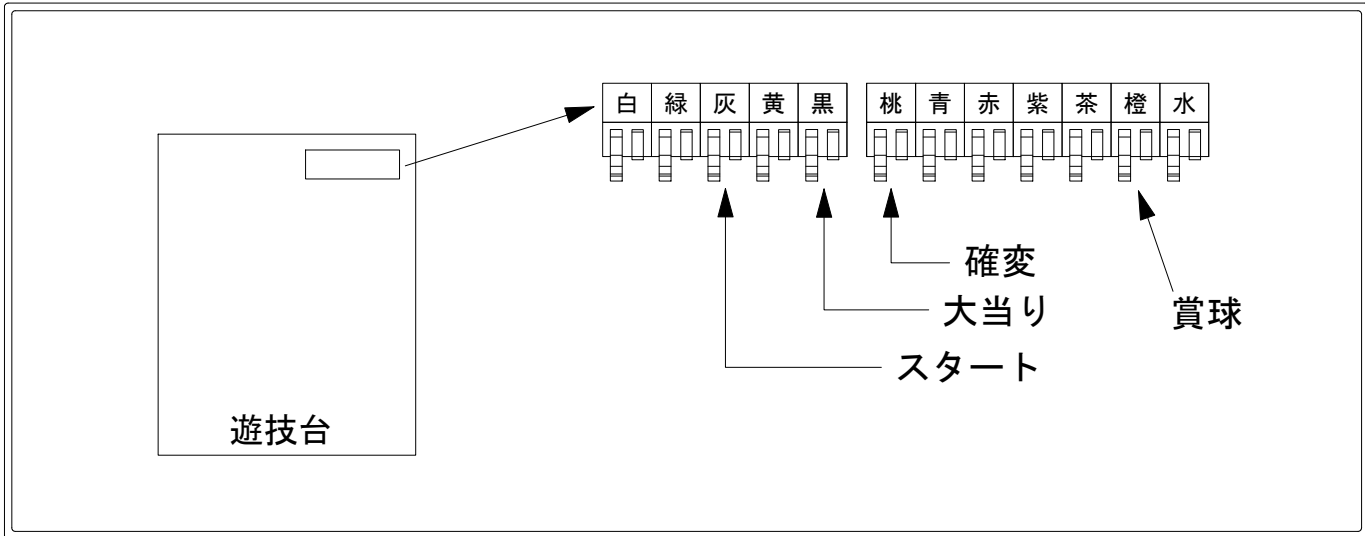

デー太郎（パチンコ） 取付配線資料 2021年08月31日 133-1

メーカー名	SANYO	
機種名	Pスーパー海物語 I N沖縄5	LTV SBA
ワンタッチ台接続ハーネス	A	DSH-H001
賞球入力変換ハーネス	B	DYR-H182

ハーネス結線図

外部端子板

出力情報

端子	色	出力内容	時短	大当		
①	白	賞球				
②	緑	扉・枠開放				
③	灰	特別図柄確定				→スタートに接続
④	黄	始動口1入賞				
⑤	黒	大当り1 (大当り)		○		→大当りに接続
⑥	桃	大当り2 (大当り及び時間短縮)	○	○		→確変に接続
⑦	青	予備1				
⑧	赤	始動口2入賞				
⑨	紫	ゲート通過				
⑩	茶	アウト				
⑪	橙	メイン賞球				→賞球に接続
⑫	水	セキュリティ				