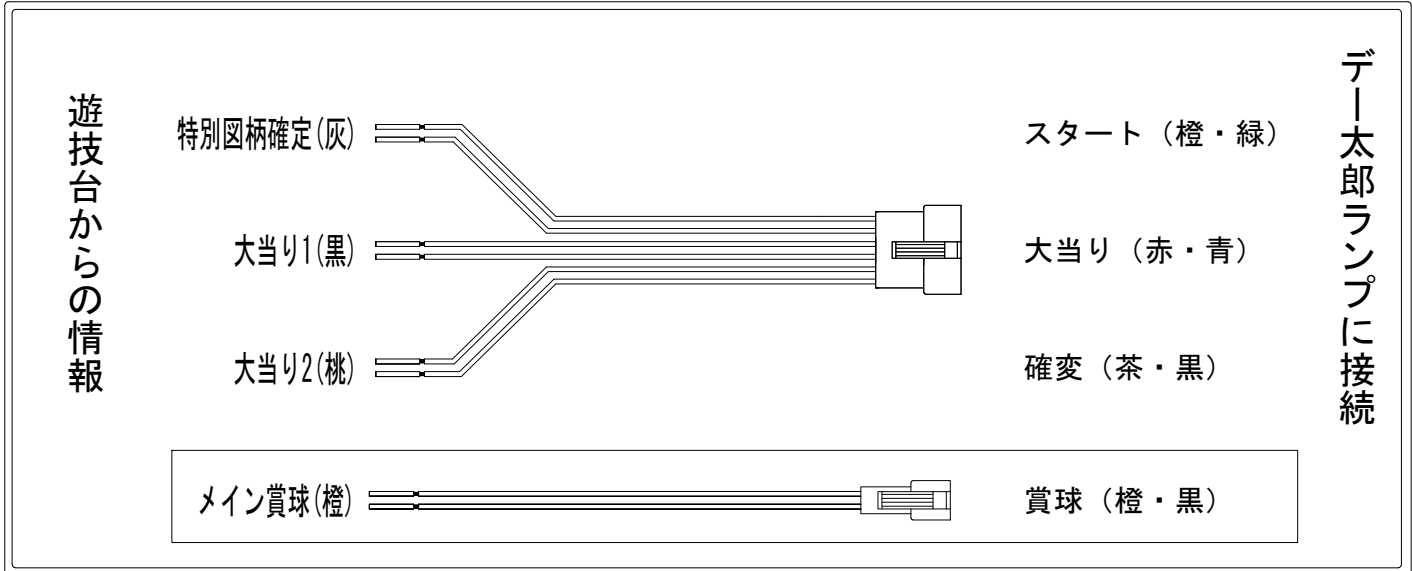

デー太郎（パチンコ） 取付配線資料 2021年3月2日 129

メーカー名	SANYO	
機種名	PAわんわんパラダイスV	GBA
ワンタッチ台接続ハーネス	A	DSH-H001
賞球入力変換ハーネス	B	DYR-H182

ハーネス結線図

外部端子板

出力情報

端子	色	出力内容	時短	大当		
①	黄緑	大当りA (大当り及び遊タイム突入時)		○		
②	茶	アウト				
③	黒	大当り1 (大当り)		○		→大当りに接続
④	灰	特別図柄確定				→スタートに接続
⑤	桃	大当り2 (大当り及び時間短縮)	○	○		→確変に接続
⑥	黄	始動口2入賞				
⑦	赤	ゲート通過				
⑧	青	始動口1入賞				
⑨	橙	メイン賞球				→賞球に接続
⑩	水	セキュリティ				
⑪	白	賞球				
⑫	緑	枠開放				
⑬	紫	扉開放				