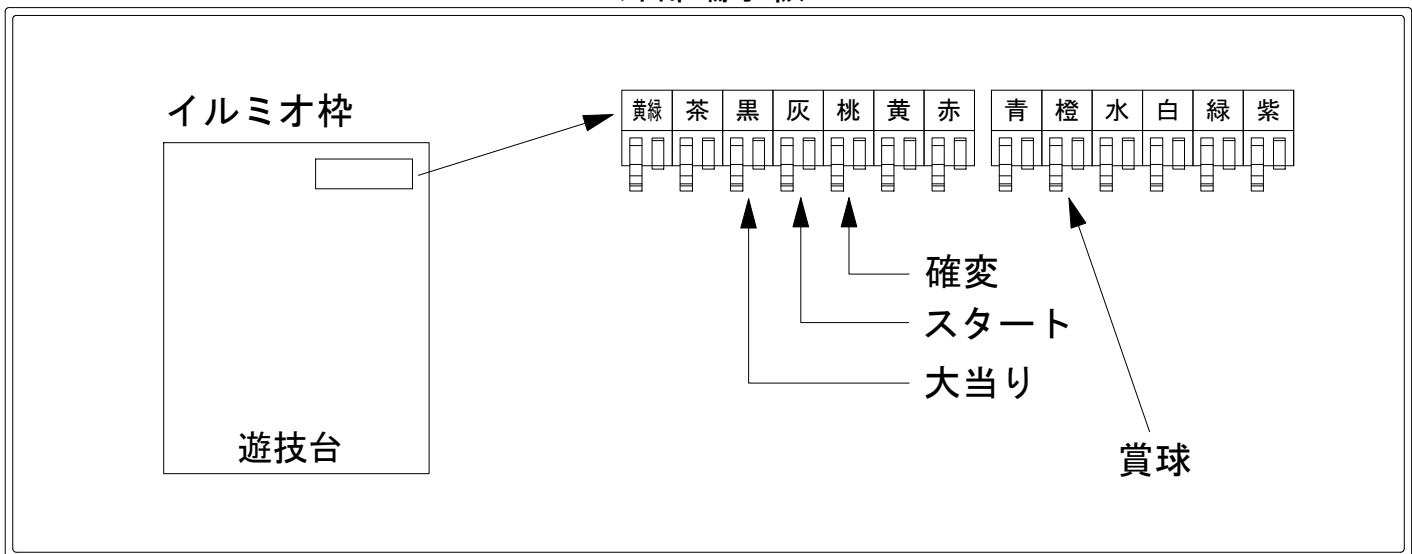

デー太郎（パチンコ） 取付配線資料 2021年3月2日 129

メーカー名	SANYO	
機種名	PAわんわんパラダイスV	GBA
ワンタッチ台接続ハーネス	A	DSH-H001
賞球入力変換ハーネス	B	DYR-H182

ハーネス結線図

外部端子板

出力情報

端子	色	出力内容	時短	大当		
①	黄緑	大当りA (大当り及び遊タイム突入時)		○		
②	茶	アウト				
③	黒	大当り1 (大当り)		○		→大当りに接続
④	灰	特別図柄確定				→スタートに接続
⑤	桃	大当り2 (大当り及び時間短縮)	○	○		→確変に接続
⑥	黄	始動口2入賞				
⑦	赤	ゲート通過				
⑧	青	始動口1入賞				
⑨	橙	メイン賞球				→賞球に接続
⑩	水	セキュリティ				
⑪	白	賞球				
⑫	緑	枠開放				
⑬	紫	扉開放				