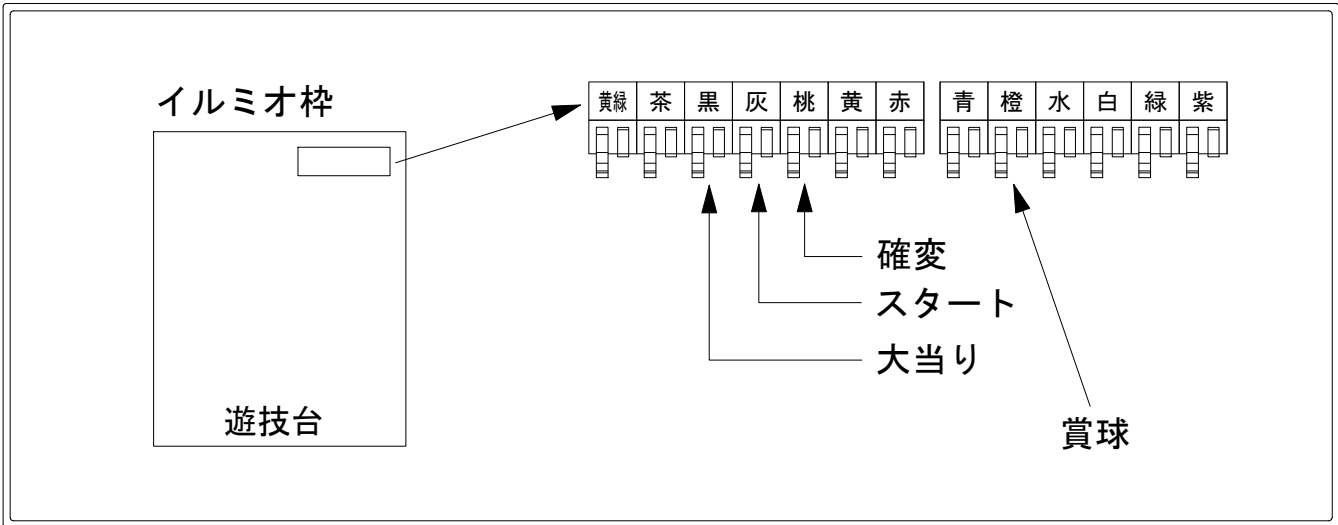

# デー太郎（パチンコ） 取付配線資料 2020年09月28日 124-1

メーカー名	SANYO	
機種名	Pヤッターマン	VVV-YCE VVV-YBB
ワンタッチ台接続ハーネス	A	DSH-H001
賞球入力変換ハーネス	B	DYR-H182

ハーネス結線図

外部端子板

出力情報

端子	色	出力内容	時短	大当		
①	黄緑	時短状態				
②	茶	アウト				
③	黒	大当り1 (大当り)		○		→大当りに接続
④	灰	特別図柄確定				→スタートに接続
⑤	桃	大当り2 (大当り及び時間短縮)	○	○		→確変に接続
⑥	黄	始動口2入賞				
⑦	赤	右下入賞口入賞				
⑧	青	始動口1入賞				
⑨	橙	メイン賞球				→賞球に接続
⑩	水	セキュリティ				
⑪	白	賞球				
⑫	緑	枠開放				
⑬	紫	扉開放				