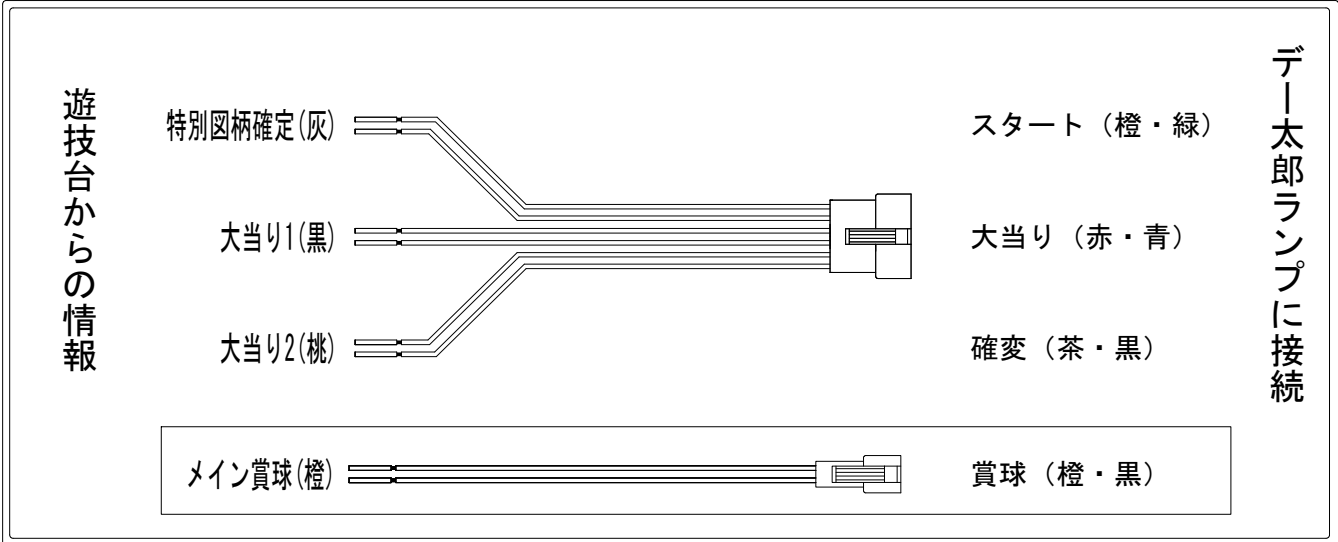

# デー太郎（パチンコ） 取付配線資料 2020年09月28日 124-1

メーカー名	SANYO	
機種名	Pヤッターマン	VVV-YCE VVV-YBB
ワンタッチ台接続ハーネス	A	DSH-H001
賞球入力変換ハーネス	B	DYR-H182

ハーネス結線図

外部端子板

出力情報

端子	色	出力内容	時短	大当		
①	黄緑	時短状態				
②	茶	アウト				
③	黒	大当り1 (大当り)		○		→大当りに接続
④	灰	特別図柄確定				→スタートに接続
⑤	桃	大当り2 (大当り及び時間短縮)	○	○		→確変に接続
⑥	黄	始動口2入賞				
⑦	赤	右下入賞口入賞				
⑧	青	始動口1入賞				
⑨	橙	メイン賞球				→賞球に接続
⑩	水	セキュリティ				
⑪	白	賞球				
⑫	緑	枠開放				
⑬	紫	扉開放				