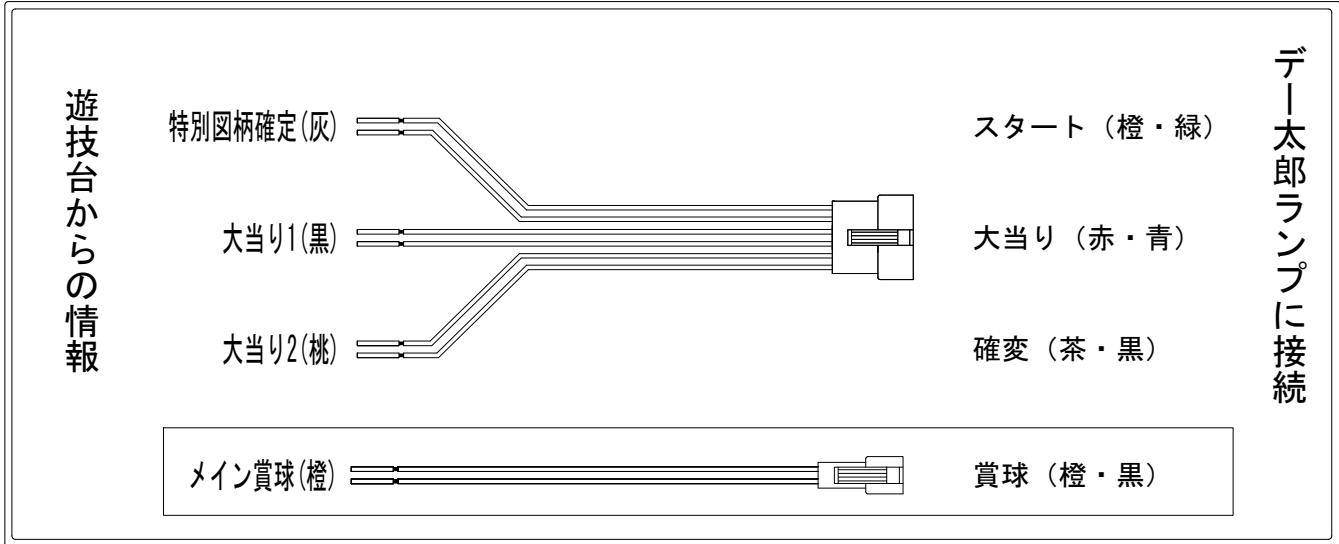

デー太郎（パチンコ） 取付配線資料 2020年2月25日 123

メーカー名	SANYO	
機種名	PAスーパー海物語 IN 地中海	SBA
ワンタッチ台接続ハーネス	A	DSH-H001
賞球入力変換ハーネス	B	DYR-H182

ハーネス結線図

外部端子板

出力情報

端子	色	出力内容	時短	大当		
①	黄緑	予備				
②	茶	アウト				
③	黒	大当り1 (大当り)		○		→大当りに接続
④	灰	特別図柄確定				→スタートに接続
⑤	桃	大当り2 (大当り及び時間短縮)	○	○		→確変に接続
⑥	黄	始動口2入賞				
⑦	赤	ゲート通過				
⑧	青	始動口1入賞				
⑨	橙	メイン賞球				→賞球に接続
⑩	水	セキュリティ				
⑪	白	賞球				
⑫	緑	枠開放				
⑬	紫	扉開放				