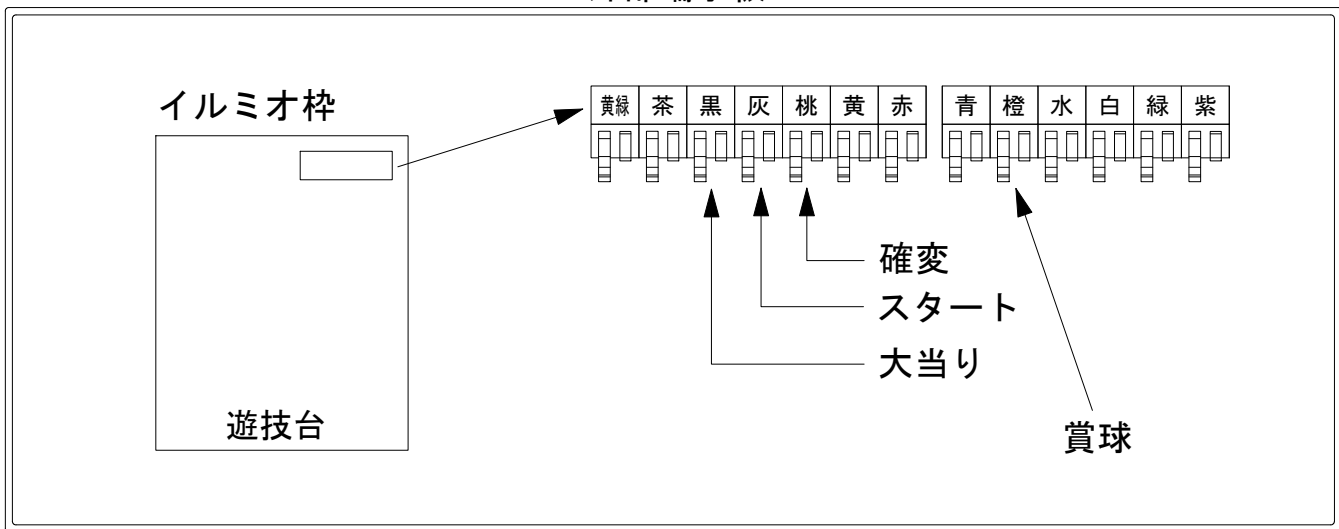

デー太郎（パチンコ） 取付配線資料 2020年2月25日 123

メーカー名	SANYO	
機種名	PAスーパー海物語 IN 地中海	SBA
ワンタッチ台接続ハーネス	A	DSH-H001
賞球入力変換ハーネス	B	DYR-H182

ハーネス結線図

外部端子板

出力情報

端子	色	出力内容	時短	大当		
①	黄緑	予備				
②	茶	アウト				
③	黒	大当り1 (大当り)		○		→大当りに接続
④	灰	特別図柄確定				→スタートに接続
⑤	桃	大当り2 (大当り及び時間短縮)	○	○		→確変に接続
⑥	黄	始動口2入賞				
⑦	赤	ゲート通過				
⑧	青	始動口1入賞				
⑨	橙	メイン賞球				→賞球に接続
⑩	水	セキュリティ				
⑪	白	賞球				
⑫	緑	枠開放				
⑬	紫	扉開放				