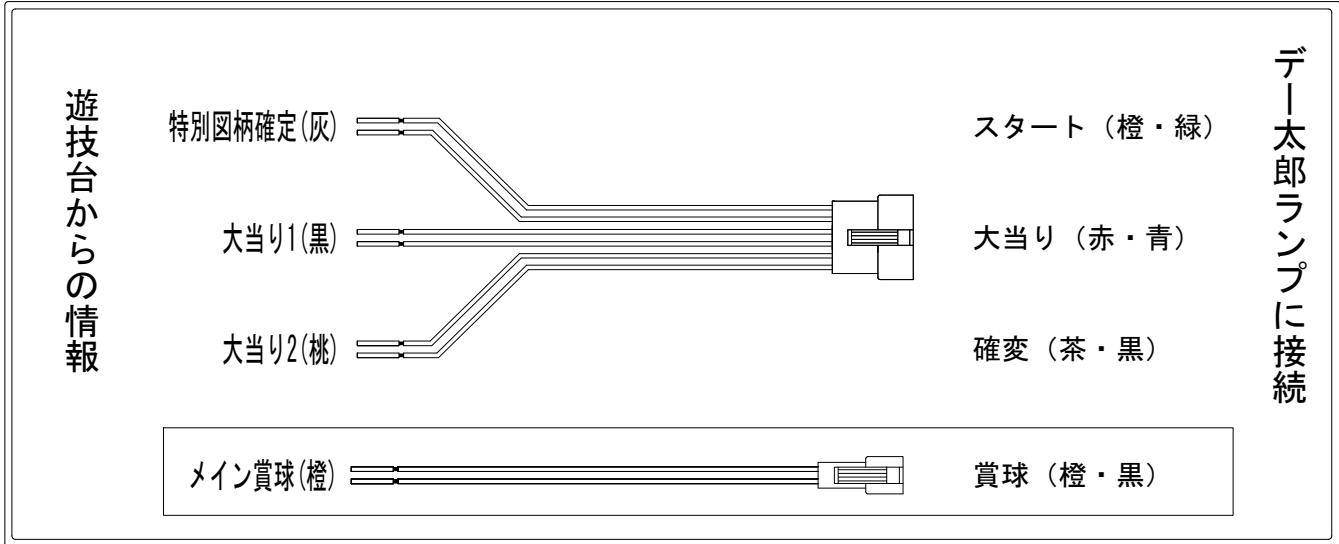

デー太郎（パチンコ） 取付配線資料 2019年08月27日 119

メーカー名	SANYO	
機種名	PA 聖闘士星矢4 The Battle of "限界突破" XBD	
ワンタッチ台接続ハーネス	A	DSH-H001
賞球入力変換ハーネス	B	DYR-H182

ハーネス結線図

外部端子板

出力情報

端子	色	出力内容	時短	大当	
①	白	賞球			
②	緑	枠開放			
③	紫	扉開放			
④	灰	特別図柄確定			→スタートに接続
⑤	黄	始動口1入賞			
⑥	黒	大当り1 (大当り)		○	→大当りに接続
⑦	桃	大当り2 (大当り及び時間短縮)	○	○	→確変に接続
⑧	青	予備1			
⑨	赤	予備2			
⑩	薄紫	右入賞口入賞			
⑪	黄緑	始動口2入賞			
⑫	赤紫	ゲート通過			
⑬	茶	アウト			
⑭	橙	メイン賞球			→賞球に接続
⑮	水	セキュリティ			