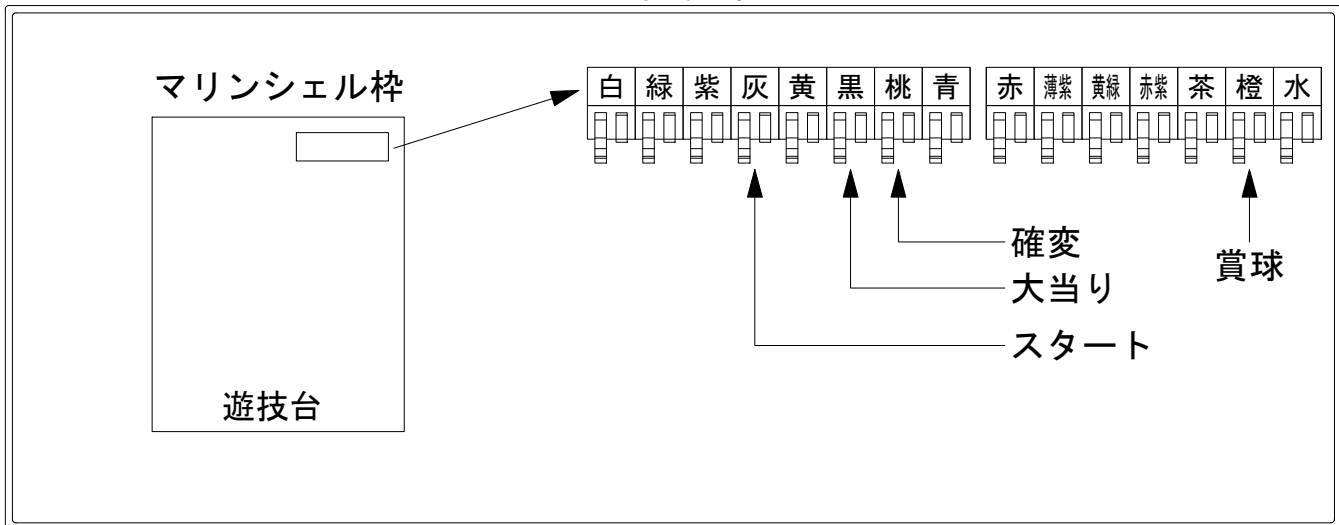

デー太郎（パチンコ） 取付配線資料 2019年08月27日 119

メーカー名	SANYO	
機種名	PA 聖闘士星矢4 The Battle of "限界突破" XBD	
ワンタッチ台接続ハーネス	A	DSH-H001
賞球入力変換ハーネス	B	DYR-H182

ハーネス結線図

外部端子板

出力情報

端子	色	出力内容	時短	大当	
①	白	賞球			
②	緑	枠開放			
③	紫	扉開放			
④	灰	特別図柄確定			→スタートに接続
⑤	黄	始動口1入賞			
⑥	黒	大当り1 (大当り)		○	→大当りに接続
⑦	桃	大当り2 (大当り及び時間短縮)	○	○	→確変に接続
⑧	青	予備1			
⑨	赤	予備2			
⑩	薄紫	右入賞口入賞			
⑪	黄緑	始動口2入賞			
⑫	赤紫	ゲート通過			
⑬	茶	アウト			
⑭	橙	メイン賞球			→賞球に接続
⑮	水	セキュリティ			