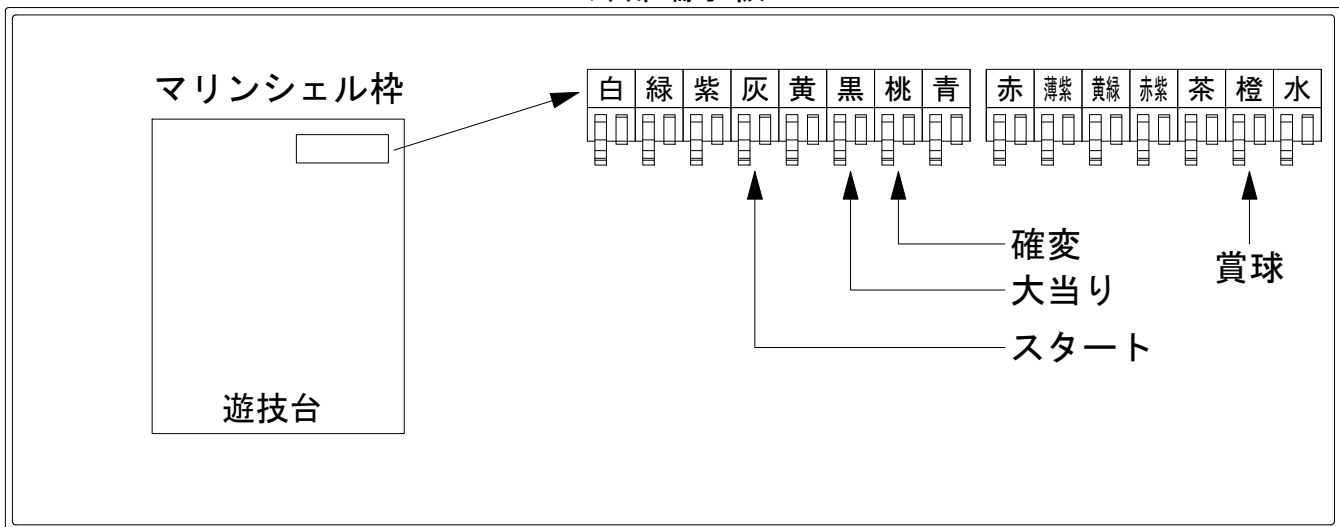

デー太郎（パチンコ） 取付配線資料 2019年04月16日 117

メーカー名	SANYO	
機種名	Pスーパー海物語 IN JAPAN 2	MTR
ワンタッチ台接続ハーネス	A	DSH-H001
賞球入力変換ハーネス	B	DYR-H182

ハーネス結線図

外部端子板

出力情報

端子	色	出力内容	時短	大当	
①	白	賞球			
②	緑	枠開放			
③	紫	扉開放			
④	灰	特別図柄確定			→スタートに接続
⑤	黄	始動口1入賞			
⑥	黒	大当り1 (大当り)		○	→大当りに接続
⑦	桃	大当り2 (大当り及び時間短縮)	○	○	→確変に接続
⑧	青	予備1			
⑨	赤	予備2			
⑩	薄紫	予備3			
⑪	黄緑	始動口2入賞			
⑫	赤紫	ゲート通過			
⑬	茶	アウト			
⑭	橙	メイン賞球			→賞球に接続
⑮	水	セキュリティ			