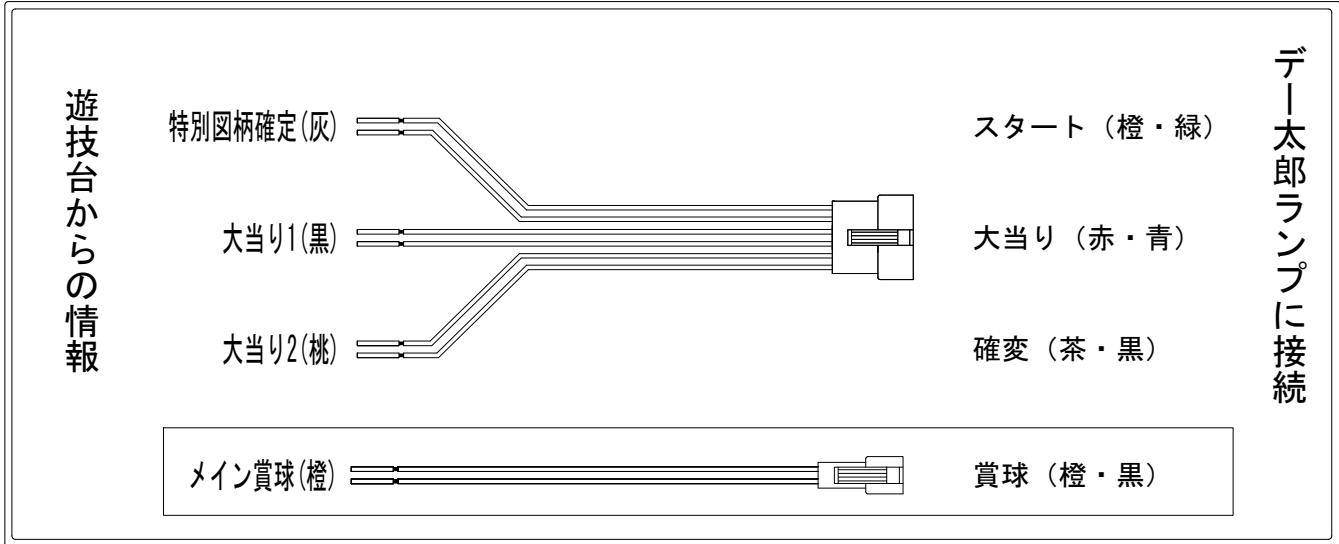

デー太郎（パチンコ） 取付配線資料 2019年04月16日 117

メーカー名	SANYO	
機種名	Pスーパー海物語 IN JAPAN 2	MTR
ワンタッチ台接続ハーネス	A	DSH-H001
賞球入力変換ハーネス	B	DYR-H182

ハーネス結線図

外部端子板

出力情報

端子	色	出力内容	時短	大当	
①	白	賞球			
②	緑	枠開放			
③	紫	扉開放			
④	灰	特別図柄確定			→スタートに接続
⑤	黄	始動口1入賞			
⑥	黒	大当り1 (大当り)		○	→大当りに接続
⑦	桃	大当り2 (大当り及び時間短縮)	○	○	→確変に接続
⑧	青	予備1			
⑨	赤	予備2			
⑩	薄紫	予備3			
⑪	黄緑	始動口2入賞			
⑫	赤紫	ゲート通過			
⑬	茶	アウト			
⑭	橙	メイン賞球			→賞球に接続
⑮	水	セキュリティ			