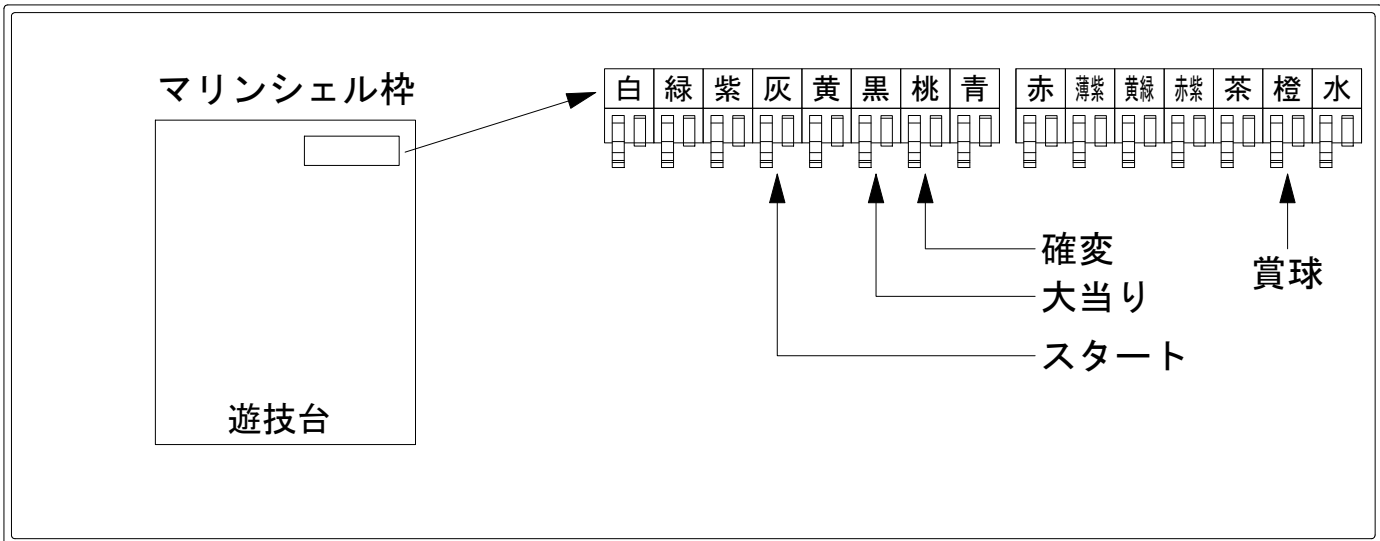

デー太郎（パチンコ） 取付配線資料 2019年02月26日 115

メーカー名	SANYO	
機種名	P咲-S a k i -阿知賀編	MCD
ワンタッチ台接続ハーネス	A	DSH-H001
賞球入力変換ハーネス	B	DYR-H182

ハーネス結線図

外部端子板

出力情報

端子	色	出力内容	時短	大当	
①	白	賞球			
②	緑	枠開放			
③	紫	扉開放			
④	灰	特別図柄確定			→スタートに接続
⑤	黄	始動口1入賞			
⑥	黒	大当り1 (大当り)		○	→大当りに接続
⑦	桃	大当り2 (大当り及び時間短縮)	○	○	→確変に接続
⑧	青	予備1			
⑨	赤	予備2			
⑩	薄紫	右上入賞口入賞			
⑪	黄緑	始動口2入賞			
⑫	赤紫	ゲート通過			
⑬	茶	アウト			
⑭	橙	メイン賞球			→賞球に接続
⑮	水	セキュリティ			