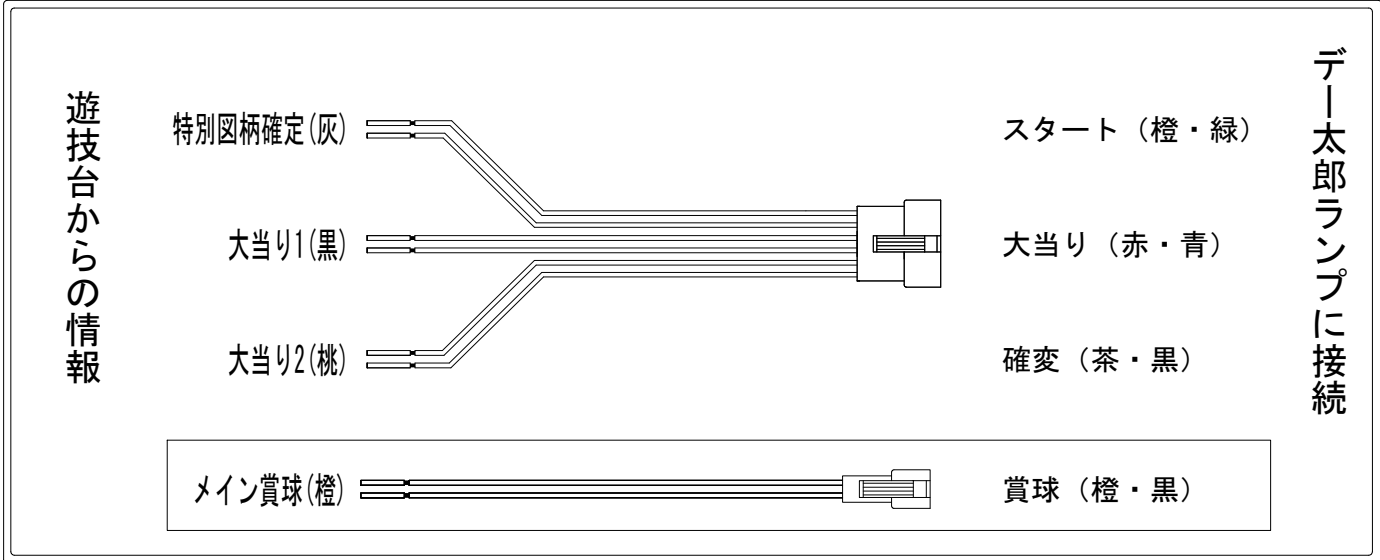

デー太郎（パチンコ） 取付配線資料 2019年02月26日 115

メーカー名	SANYO	
機種名	P咲-S a k i -阿知賀編	MCD
ワンタッチ台接続ハーネス	A	DSH-H001
賞球入力変換ハーネス	B	DYR-H182

ハーネス結線図

外部端子板

出力情報

端子	色	出力内容	時短	大当	
①	白	賞球			
②	緑	枠開放			
③	紫	扉開放			
④	灰	特別図柄確定			→スタートに接続
⑤	黄	始動口1入賞			
⑥	黒	大当り1 (大当り)		○	→大当りに接続
⑦	桃	大当り2 (大当り及び時間短縮)	○	○	→確変に接続
⑧	青	予備1			
⑨	赤	予備2			
⑩	薄紫	右上入賞口入賞			
⑪	黄緑	始動口2入賞			
⑫	赤紫	ゲート通過			
⑬	茶	アウト			
⑭	橙	メイン賞球			→賞球に接続
⑮	水	セキュリティ			