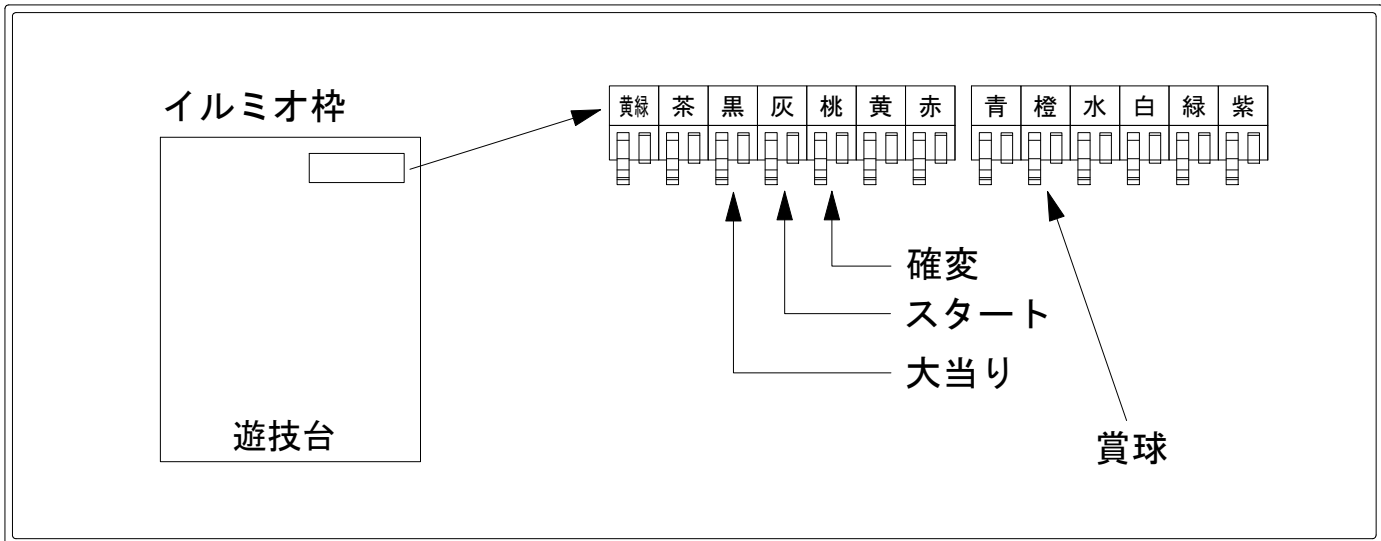

デー太郎（パチンコ） 取付配線資料 2019年01月29日 114

メーカー名	SANYO	
機種名	PAドラム海物語 IN 沖縄	SBG
ワンタッチ台接続ハーネス	A	DSH-H001
賞球入力変換ハーネス	B	DYR-H182

ハーネス結線図

外部端子板

出力情報

端子	色	出力内容	時短	大当	
①	黄緑	予備			
②	茶	アウト			
③	黒	大当り1 (大当り)		○	→大当りに接続
④	灰	特別図柄確定			→スタートに接続
⑤	桃	大当り2 (大当り及び時間短縮)	○	○	→確変に接続
⑥	黄	始動口2入賞			
⑦	赤	ゲート通過			
⑧	青	始動口1入賞			
⑨	橙	メイン賞球			→賞球に接続
⑩	水	セキュリティ			
⑪	白	賞球			
⑫	緑	枠開放			
⑬	紫	扉開放			