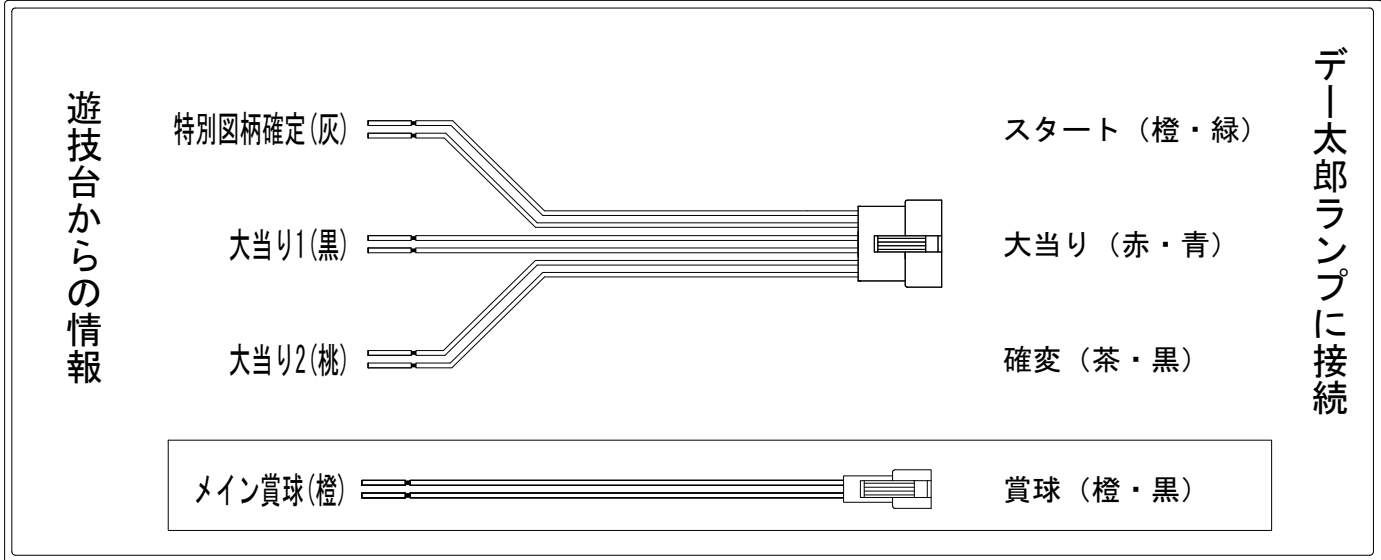

デー太郎（パチンコ） 取付配線資料 2019年01月29日 114

メーカー名	SANYO	
機種名	PAドラム海物語 IN 沖縄	SBG
ワンタッチ台接続ハーネス	A	DSH-H001
賞球入力変換ハーネス	B	DYR-H182

ハーネス結線図

外部端子板

出力情報

端子	色	出力内容	時短	大当	
①	黄緑	予備			
②	茶	アウト			
③	黒	大当り1 (大当り)		○	→大当りに接続
④	灰	特別図柄確定			→スタートに接続
⑤	桃	大当り2 (大当り及び時間短縮)	○	○	→確変に接続
⑥	黄	始動口2入賞			
⑦	赤	ゲート通過			
⑧	青	始動口1入賞			
⑨	橙	メイン賞球			→賞球に接続
⑩	水	セキュリティ			
⑪	白	賞球			
⑫	緑	枠開放			
⑬	紫	扉開放			