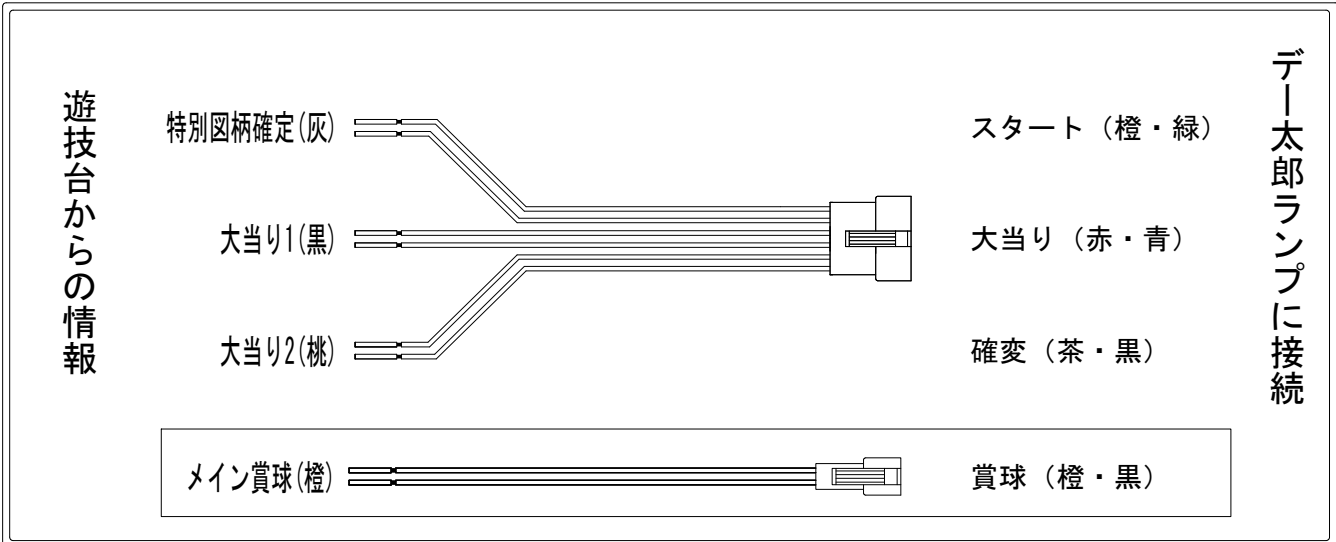

デー太郎（パチンコ） 取付配線資料 2018年11月26日 113

メーカー名	SANYO	
機種名	CRクジラッキー	YCA
ワンタッチ台接続ハーネス	A	DSH-H001
賞球入力変換ハーネス	B	DYR-H182

ハーネス結線図

外部端子板

出力情報

端子	色	出力内容	時短	大当		
①	黄緑	時短状態				
②	茶	アウト				
③	黒	大当り1 (大当り)		○		→大当りに接続
④	灰	特別図柄確定				→スタートに接続
⑤	桃	大当り2 (大当り及び時間短縮)	○	○		→確変に接続
⑥	黄	上始動口入賞				
⑦	赤	上始動口通過				
⑧	青	始動口1入賞				
⑨	橙	メイン賞球				→賞球に接続
⑩	水	セキュリティ				
⑪	白	賞球				
⑫	緑	枠開放				
⑬	紫	扉開放				