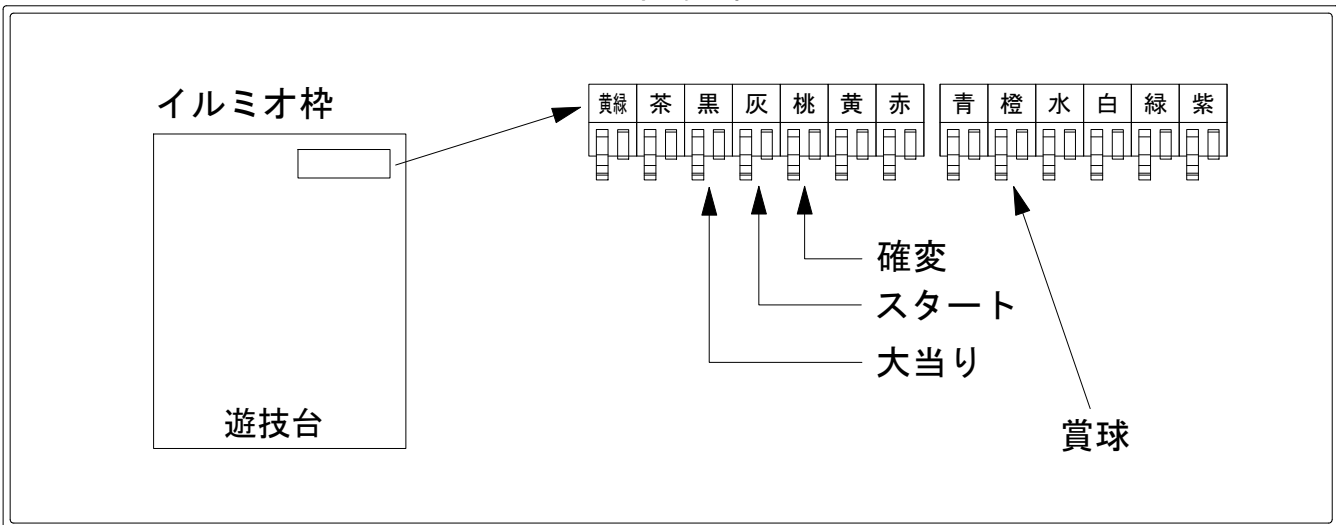

デー太郎（パチンコ） 取付配線資料 2018年11月26日 113

メーカー名	SANYO	
機種名	CRクジラッキー	YCA
ワンタッチ台接続ハーネス	A	DSH-H001
賞球入力変換ハーネス	B	DYR-H182

ハーネス結線図

外部端子板

出力情報

端子	色	出力内容	時短	大当		
①	黄緑	時短状態				
②	茶	アウト				
③	黒	大当り1 (大当り)		○		→大当りに接続
④	灰	特別図柄確定				→スタートに接続
⑤	桃	大当り2 (大当り及び時間短縮)	○	○		→確変に接続
⑥	黄	上始動口入賞				
⑦	赤	上始動口通過				
⑧	青	始動口1入賞				
⑨	橙	メイン賞球				→賞球に接続
⑩	水	セキュリティ				
⑪	白	賞球				
⑫	緑	枠開放				
⑬	紫	扉開放				