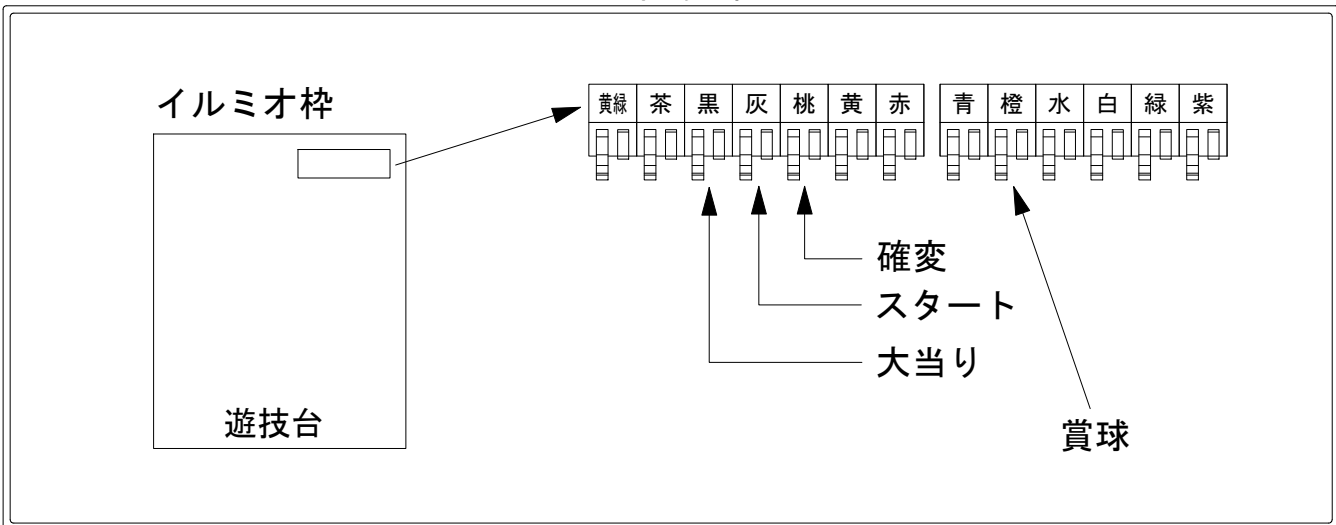

# デー太郎（パチンコ） 取付配線資料 2018年10月29日 112

メーカー名	SANYO	
機種名	Pスーパー海物語 I N沖縄2	SAHS G0
ワンタッチ台接続ハーネス	A	DSH-H001
賞球入力変換ハーネス	B	DYR-H182

ハーネス結線図

外部端子板

出力情報

端子	色	出力内容	時短	大当		
①	黄緑	予備				
②	茶	アウト				
③	黒	大当り1 (大当り)		○		→大当りに接続
④	灰	特別図柄確定				→スタートに接続
⑤	桃	大当り2 (大当り及び時間短縮)	○	○		→確変に接続
⑥	黄	始動口2入賞				
⑦	赤	ゲート通過				
⑧	青	始動口1入賞				
⑨	橙	メイン賞球				→賞球に接続
⑩	水	セキュリティ				
⑪	白	賞球				
⑫	緑	枠開放				
⑬	紫	扉開放				