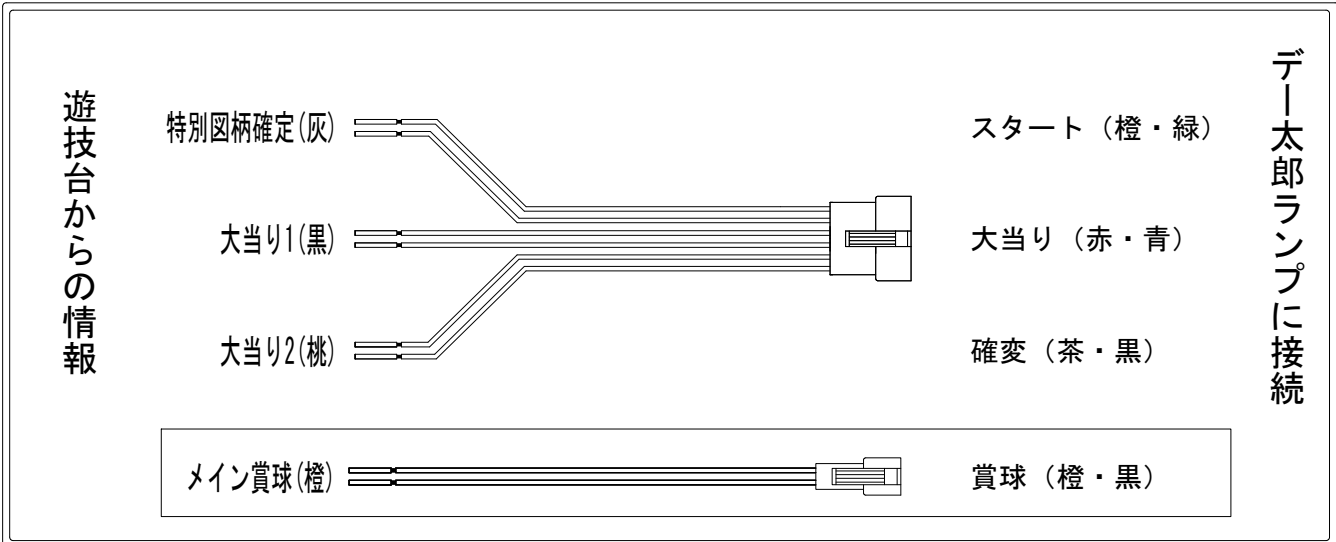

# デー太郎（パチンコ） 取付配線資料 2018年10月29日 112

メーカー名	SANYO	
機種名	Pスーパー海物語 I N沖縄2	SAHS G0
ワンタッチ台接続ハーネス	A	DSH-H001
賞球入力変換ハーネス	B	DYR-H182

ハーネス結線図

外部端子板

出力情報

端子	色	出力内容	時短	大当		
①	黄緑	予備				
②	茶	アウト				
③	黒	大当り1 (大当り)		○		→大当りに接続
④	灰	特別図柄確定				→スタートに接続
⑤	桃	大当り2 (大当り及び時間短縮)	○	○		→確変に接続
⑥	黄	始動口2入賞				
⑦	赤	ゲート通過				
⑧	青	始動口1入賞				
⑨	橙	メイン賞球				→賞球に接続
⑩	水	セキュリティ				
⑪	白	賞球				
⑫	緑	枠開放				
⑬	紫	扉開放				