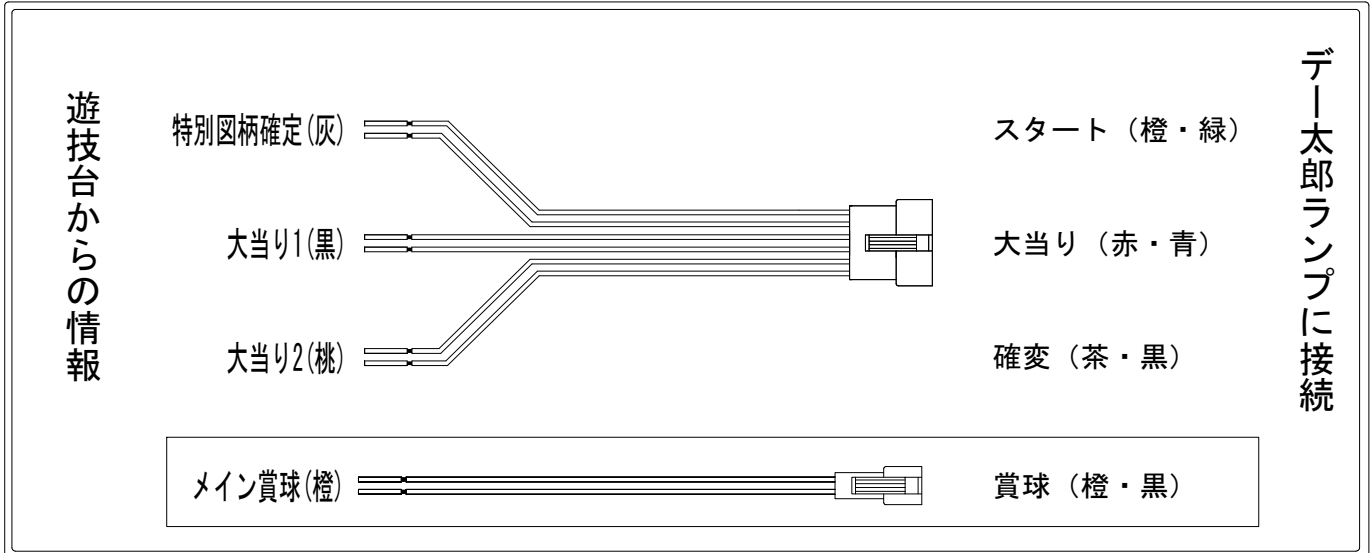

デー太郎（パチンコ） 取付配線資料 2018年08月22日 111

| | | | |
|--------------|---------------|----------|-----|
| メーカー名 | SANYO | | |
| 機種名 | CRストライクウィッチーズ | WTB | WCA |
| ワンタッチ台接続ハーネス | A | DSH-H001 | |
| 賞球入力変換ハーネス | B | DYR-H182 | |

ハーネス結線図

外部端子板

出力情報

| 端子 | 色 | 出力内容 | 時短 | 大当 | | |
|----|----|------------------|----|----|--|----------|
| ① | 白 | 賞球 | | | | |
| ② | 緑 | 枠開放 | | | | |
| ③ | 紫 | 扉開放 | | | | |
| ④ | 灰 | 特別図柄確定 | | | | →スタートに接続 |
| ⑤ | 黄 | 始動口1入賞 | | | | |
| ⑥ | 黒 | 大当り1 (大当り) | | ○ | | →大当りに接続 |
| ⑦ | 桃 | 大当り2 (大当り及び時間短縮) | ○ | ○ | | →確変に接続 |
| ⑧ | 青 | 予備1 | | | | |
| ⑨ | 赤 | 予備2 | | | | |
| ⑩ | 薄紫 | 右入賞口入賞 | | | | |
| ⑪ | 黄緑 | 始動口2入賞 | | | | |
| ⑫ | 赤紫 | ゲート通過 | | | | |
| ⑬ | 茶 | アウト | | | | |
| ⑭ | 橙 | メイン賞球 | | | | →賞球に接続 |
| ⑮ | 水 | セキュリティ | | | | |