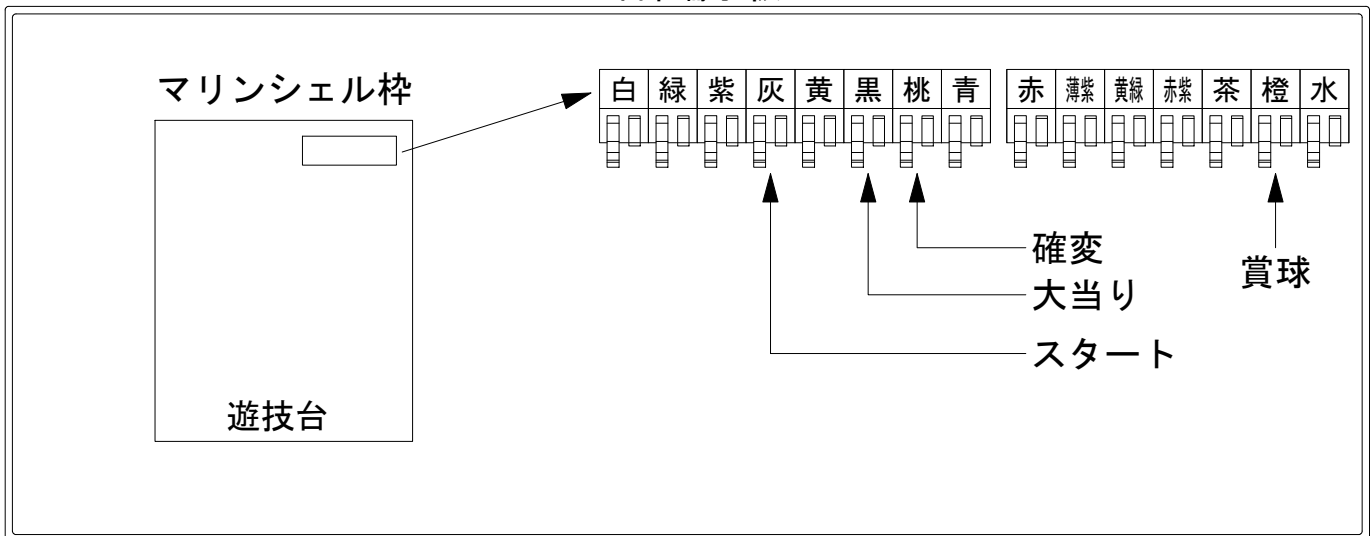

デー太郎（パチンコ） 取付配線資料 2018年08月22日 111

| | | | |
|--------------|---------------|----------|-----|
| メーカー名 | SANYO | | |
| 機種名 | CRストライクウィッチーズ | WTB | WCA |
| ワンタッチ台接続ハーネス | A | DSH-H001 | |
| 賞球入力変換ハーネス | B | DYR-H182 | |

ハーネス結線図

外部端子板

出力情報

| 端子 | 色 | 出力内容 | 時短 | 大当 | | |
|----|----|------------------|----|----|--|----------|
| ① | 白 | 賞球 | | | | |
| ② | 緑 | 枠開放 | | | | |
| ③ | 紫 | 扉開放 | | | | |
| ④ | 灰 | 特別図柄確定 | | | | →スタートに接続 |
| ⑤ | 黄 | 始動口1入賞 | | | | |
| ⑥ | 黒 | 大当り1 (大当り) | | ○ | | →大当りに接続 |
| ⑦ | 桃 | 大当り2 (大当り及び時間短縮) | ○ | ○ | | →確変に接続 |
| ⑧ | 青 | 予備1 | | | | |
| ⑨ | 赤 | 予備2 | | | | |
| ⑩ | 薄紫 | 右入賞口入賞 | | | | |
| ⑪ | 黄緑 | 始動口2入賞 | | | | |
| ⑫ | 赤紫 | ゲート通過 | | | | |
| ⑬ | 茶 | アウト | | | | |
| ⑭ | 橙 | メイン賞球 | | | | →賞球に接続 |
| ⑮ | 水 | セキュリティ | | | | |