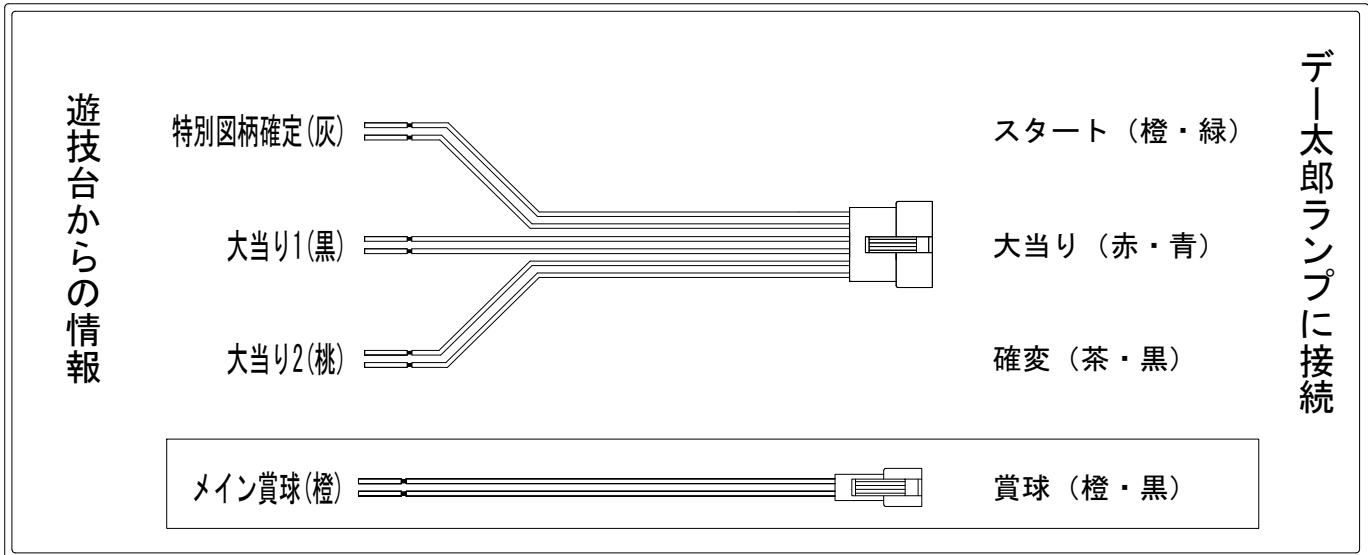

デー太郎（パチンコ） 取付配線資料 2018年08月22日 110

メーカー名	S A N Y O	
機種名	CR清流物語3	WCB
ワンタッチ台接続ハーネス	A	DSH-H001
賞球入力変換ハーネス	B	DYR-H182

ハーネス結線図

外部端子板

出力情報

端子	色	出力内容	時短	大当		
①	黄緑	ゲート通過				
②	茶	アウト				
③	黒	大当り1 (大当り)		○		→大当りに接続
④	灰	特別図柄確定				→スタートに接続
⑤	桃	大当り2 (大当り及び時間短縮)	○	○		→確変に接続
⑥	黄	始動口2入賞				
⑦	赤	右入賞口入賞				
⑧	青	始動口1入賞				
⑨	橙	メイン賞球				→賞球に接続
⑩	水	セキュリティ				
⑪	白	賞球				
⑫	緑	枠開放				
⑬	紫	扉開放				