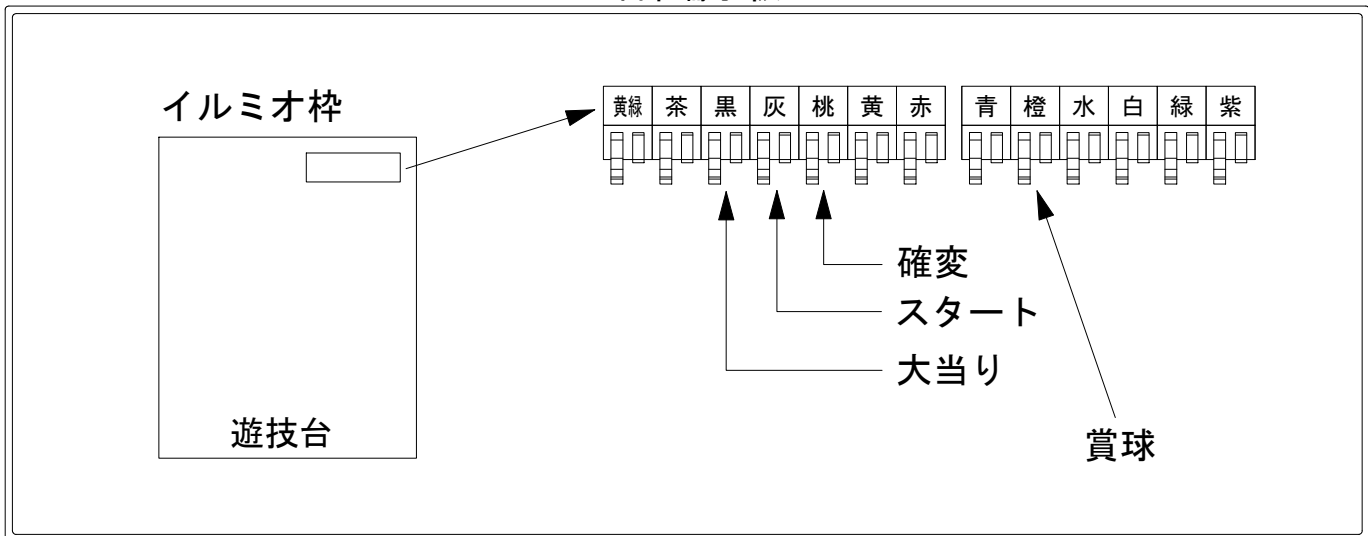

デー太郎（パチンコ） 取付配線資料 2018年08月22日 110

メーカー名	S A N Y O	
機種名	CR清流物語3	WCB
ワンタッチ台接続ハーネス	A	DSH-H001
賞球入力変換ハーネス	B	DYR-H182

ハーネス結線図

外部端子板

出力情報

端子	色	出力内容	時短	大当		
①	黄緑	ゲート通過				
②	茶	アウト				
③	黒	大当り1 (大当り)		○		→大当りに接続
④	灰	特別図柄確定				→スタートに接続
⑤	桃	大当り2 (大当り及び時間短縮)	○	○		→確変に接続
⑥	黄	始動口2入賞				
⑦	赤	右入賞口入賞				
⑧	青	始動口1入賞				
⑨	橙	メイン賞球				→賞球に接続
⑩	水	セキュリティ				
⑪	白	賞球				
⑫	緑	枠開放				
⑬	紫	扉開放				