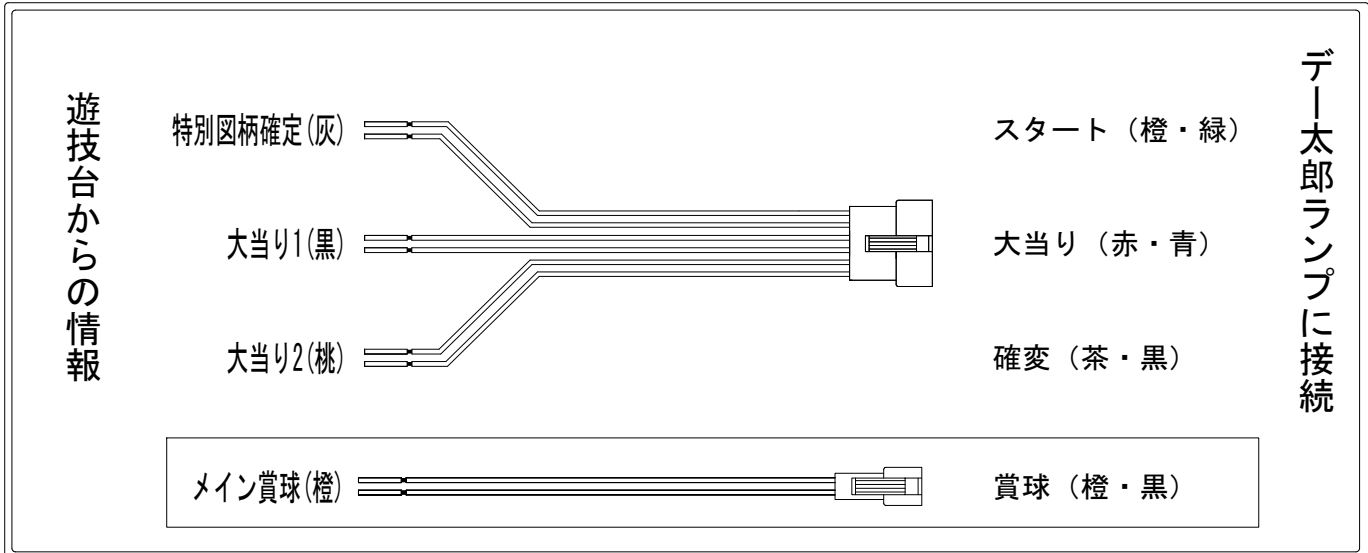

デー太郎（パチンコ） 取付配線資料 2018年05月15日 107

メーカー名	San Three		
機種名	CRボウリング革命P☆LEAGUE	ZTA	
ワンタッチ台接続ハーネス	A	DSH-H001	
賞球入力変換ハーネス	B	DYR-H182	

ハーネス結線図

外部端子板

出力情報

端子	色	出力内容	時短	大当		
①	黄緑	大当り3 (大当り、時間短縮中)				
②	茶	アウト				
③	黒	大当り1 (大当り)		○		→大当りに接続
④	灰	特別図柄確定				→スタートに接続
⑤	桃	大当り2 (大当り、時間短縮、ラッシュ中)	○	○		→確変に接続
⑥	黄	始動口2入賞 (電チュー入賞数)				
⑦	赤	ゲート通過				
⑧	青	始動口1入賞				
⑨	橙	メイン賞球				→賞球に接続
⑩	水	セキュリティ				
⑪	白	賞球				
⑫	緑	枠開放				
⑬	紫	扉開放				