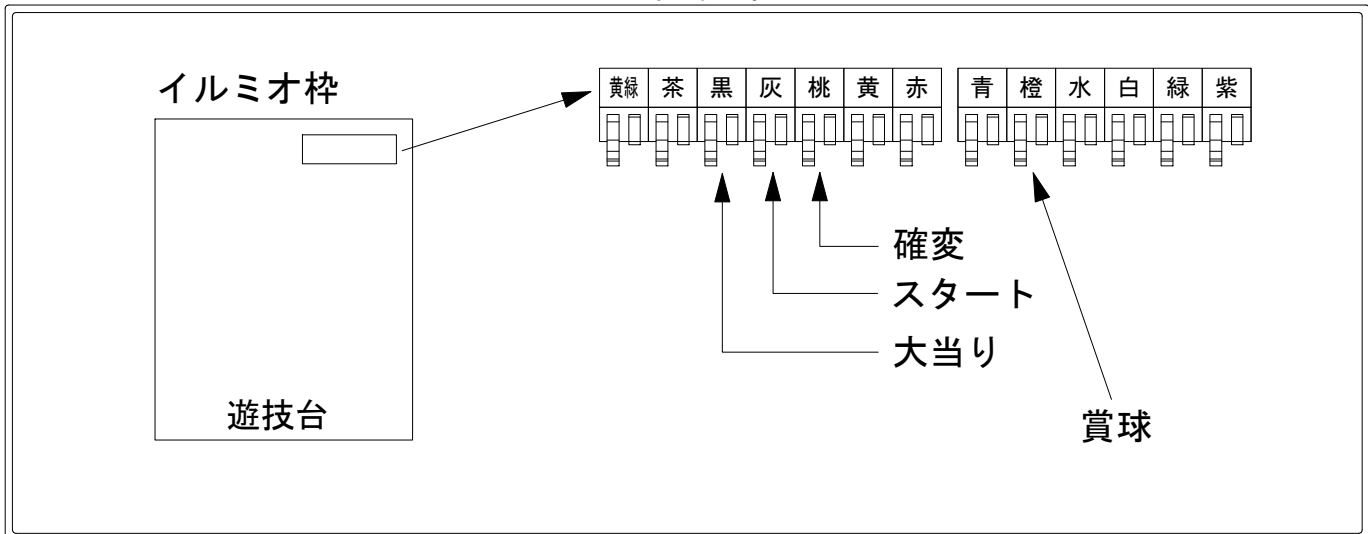

デー太郎（パチンコ） 取付配線資料 2018年05月15日 107

メーカー名	San Three		
機種名	CRボウリング革命P☆LEAGUE	ZTA	
ワンタッチ台接続ハーネス	A	DSH-H001	
賞球入力変換ハーネス	B	DYR-H182	

ハーネス結線図

外部端子板

出力情報

端子	色	出力内容	時短	大当		
①	黄緑	大当り3 (大当り、時間短縮中)				
②	茶	アウト				
③	黒	大当り1 (大当り)		○		→大当りに接続
④	灰	特別図柄確定				→スタートに接続
⑤	桃	大当り2 (大当り、時間短縮、ラッシュ中)	○	○		→確変に接続
⑥	黄	始動口2入賞 (電チュー入賞数)				
⑦	赤	ゲート通過				
⑧	青	始動口1入賞				
⑨	橙	メイン賞球				→賞球に接続
⑩	水	セキュリティ				
⑪	白	賞球				
⑫	緑	枠開放				
⑬	紫	扉開放				