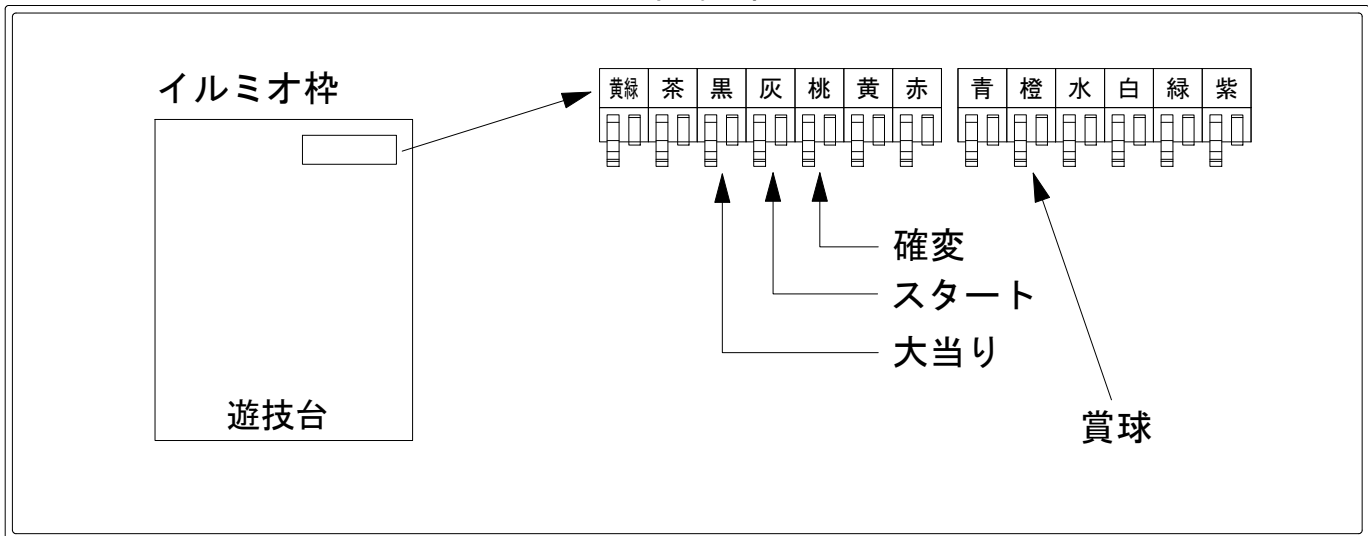

# デー太郎（パチンコ） 取付配線資料 2018年02月09日 106

メーカー名	San Three	
機種名	CRドラム海物語BLACK	SBC
ワンタッチ台接続ハーネス	A	DSH-H001
賞球入力変換ハーネス	B	DYR-H182

ハーネス結線図

外部端子板

出力情報

端子	色	出力内容	時短	大当		
①	黄緑	予備				
②	茶	アウト				
③	黒	大当り1 (大当り)		○		→大当りに接続
④	灰	特別図柄確定				→スタートに接続
⑤	桃	大当り2 (大当り及び時間短縮)	○	○		→確変に接続
⑥	黄	始動口2入賞 (電チュー入賞数)				
⑦	赤	ゲート通過				
⑧	青	始動口1入賞				
⑨	橙	メイン賞球				→賞球に接続
⑩	水	セキュリティ				
⑪	白	賞球				
⑫	緑	枠開放				
⑬	紫	扉開放				