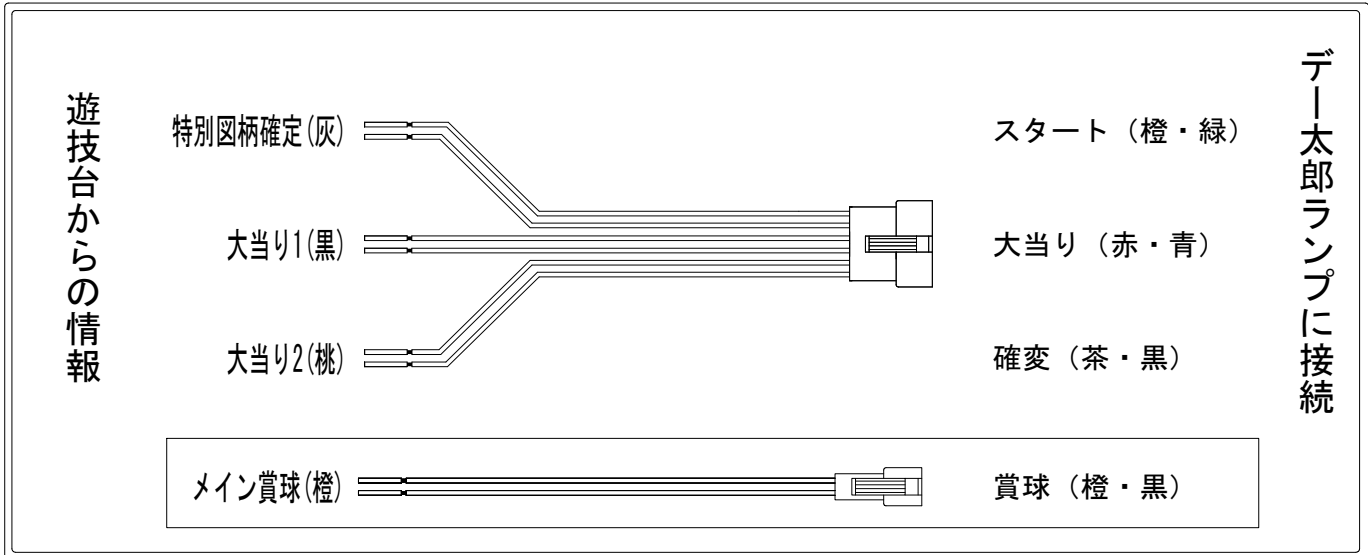

# デー太郎（パチンコ） 取付配線資料 2018年02月09日 106

メーカー名	San Three	
機種名	CRドラム海物語BLACK	SBC
ワンタッチ台接続ハーネス	A	DSH-H001
賞球入力変換ハーネス	B	DYR-H182

ハーネス結線図

外部端子板

出力情報

端子	色	出力内容	時短	大当		
①	黄緑	予備				
②	茶	アウト				
③	黒	大当り1 (大当り)		○		→大当りに接続
④	灰	特別図柄確定				→スタートに接続
⑤	桃	大当り2 (大当り及び時間短縮)	○	○		→確変に接続
⑥	黄	始動口2入賞 (電チュー入賞数)				
⑦	赤	ゲート通過				
⑧	青	始動口1入賞				
⑨	橙	メイン賞球				→賞球に接続
⑩	水	セキュリティ				
⑪	白	賞球				
⑫	緑	枠開放				
⑬	紫	扉開放				