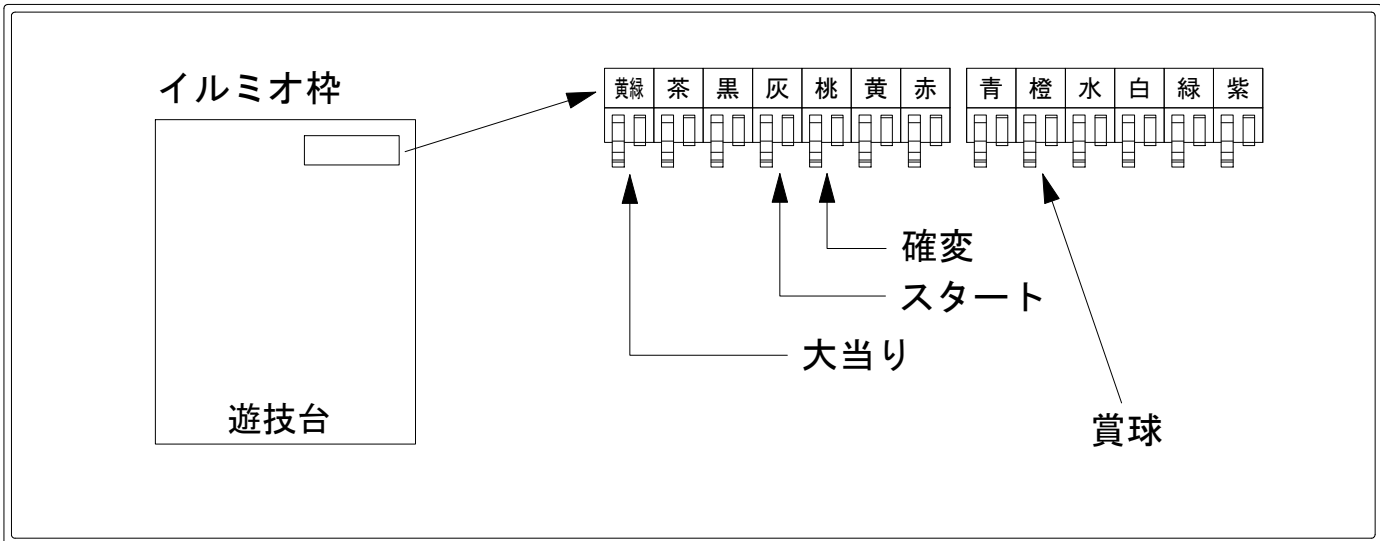

デー太郎（パチンコ） 取付配線資料 2017年09月27日 104

メーカー名	San Three	
機種名	CR無双OROCHI	WTH
ワンタッチ台接続ハーネス	A	DSH-H001
賞球入力変換ハーネス	B	DYR-H182

ハーネス結線図

外部端子板

出力情報

端子	色	出力内容	時短	大当	2R	
①	黄緑	大当り3 (大当り)		○	○	→大当りに接続
②	茶	アウト				
③	黒	大当り1 (時間短縮中の特図2の2R通常を除く大当り)		○		
④	灰	特別図柄確定				→スタートに接続
⑤	桃	大当り2 (大当り及び時間短縮)	○	○		→確変に接続
⑥	黄	始動口2入賞				
⑦	赤	右上普通入賞口				
⑧	青	始動口1入賞				
⑨	橙	メイン賞球				→賞球に接続
⑩	水	セキュリティ				
⑪	白	賞球				
⑫	緑	枠開放				
⑬	紫	扉開放				

※小当りは外部出力していません