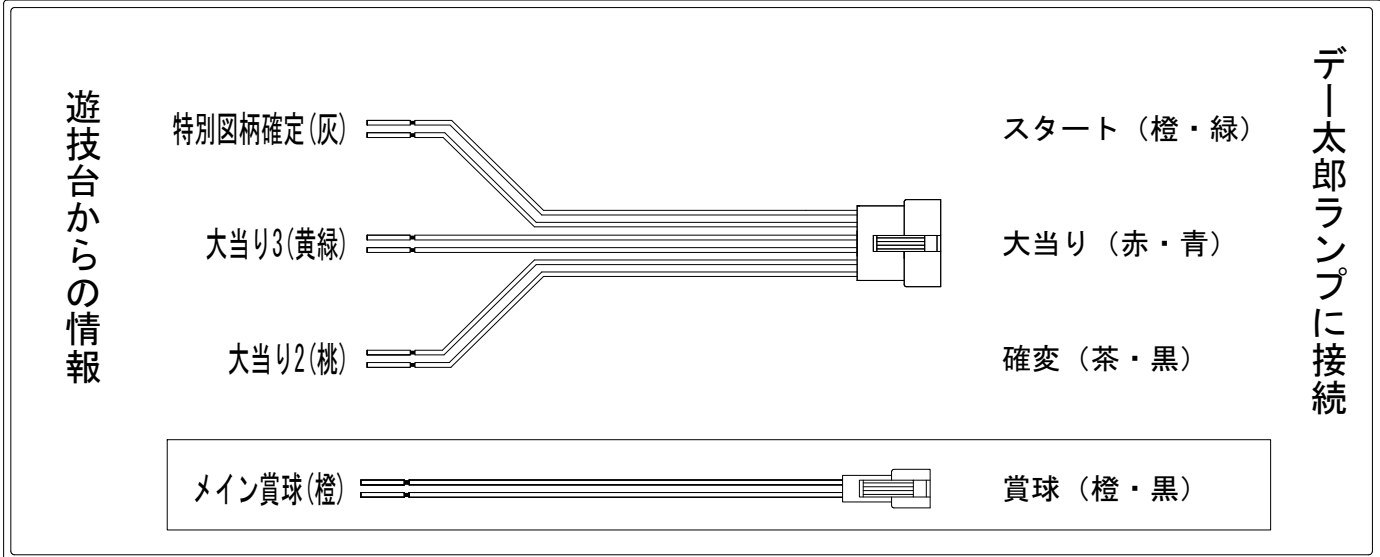

デー太郎（パチンコ） 取付配線資料 2017年09月27日 104

メーカー名	San Three	
機種名	CR無双OROCHI	WTH
ワンタッチ台接続ハーネス	A	DSH-H001
賞球入力変換ハーネス	B	DYR-H182

ハーネス結線図

外部端子板

出力情報

端子	色	出力内容	時短	大当	2R	
①	黄緑	大当り3 (大当り)		○	○	→大当りに接続
②	茶	アウト				
③	黒	大当り1 (時間短縮中の特図2の2R通常を除く大当り)		○		
④	灰	特別図柄確定				→スタートに接続
⑤	桃	大当り2 (大当り及び時間短縮)	○	○		→確変に接続
⑥	黄	始動口2入賞				
⑦	赤	右上普通入賞口				
⑧	青	始動口1入賞				
⑨	橙	メイン賞球				→賞球に接続
⑩	水	セキュリティ				
⑪	白	賞球				
⑫	緑	枠開放				
⑬	紫	扉開放				

※小当りは外部出力していません