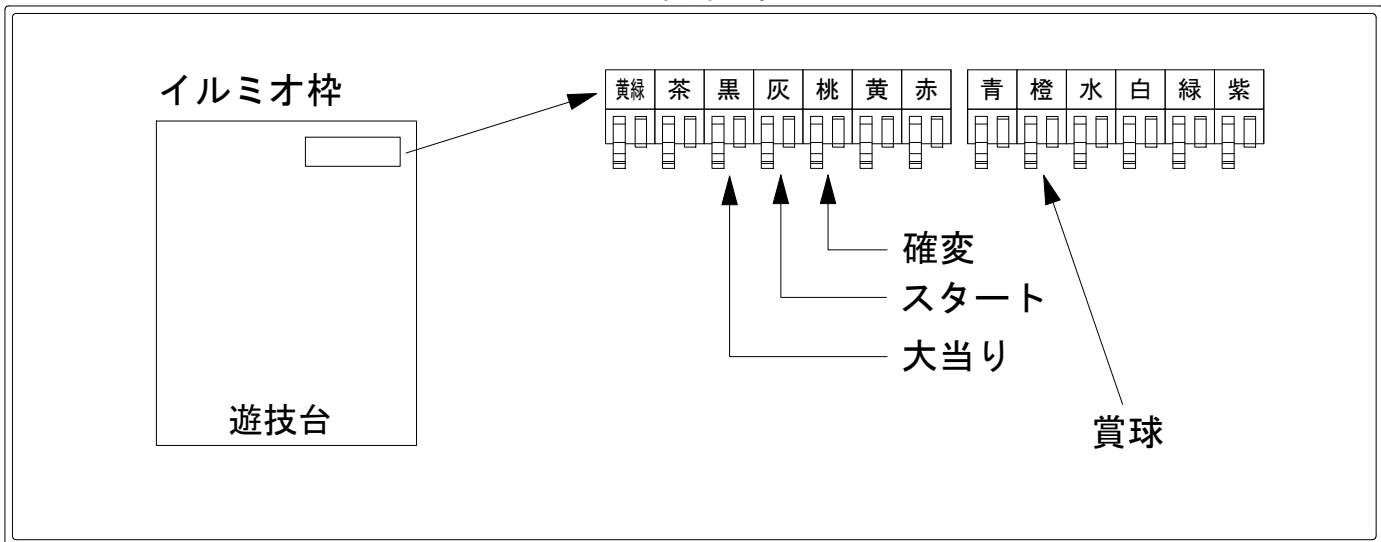

デー太郎（パチンコ） 取付配線資料 2017年05月29日 102

メーカー名	SANYO	
機種名	CRシルバーダイヤモンド	SCA SBB
ワンタッチ台接続ハーネス	A	DSH-H001
賞球入力変換ハーネス	B	DYR-H182

ハーネス結線図

外部端子板

出力情報

端子	色	出力内容	時短	大当	
①	黄緑	入賞口入賞			
②	茶	アウト			
③	黒	大当り1 (大当り)		○	→大当りに接続
④	灰	特別図柄確定			→スタートに接続
⑤	桃	大当り2 (大当り及び時間短縮)	○	○	→確変に接続
⑥	黄	大当り3			
⑦	赤	ゲート通過			
⑧	青	始動口1入賞			
⑨	橙	メイン賞球			→賞球に接続
⑩	水	セキュリティ			
⑪	白	賞球			
⑫	緑	枠開放			
⑬	紫	扉開放			