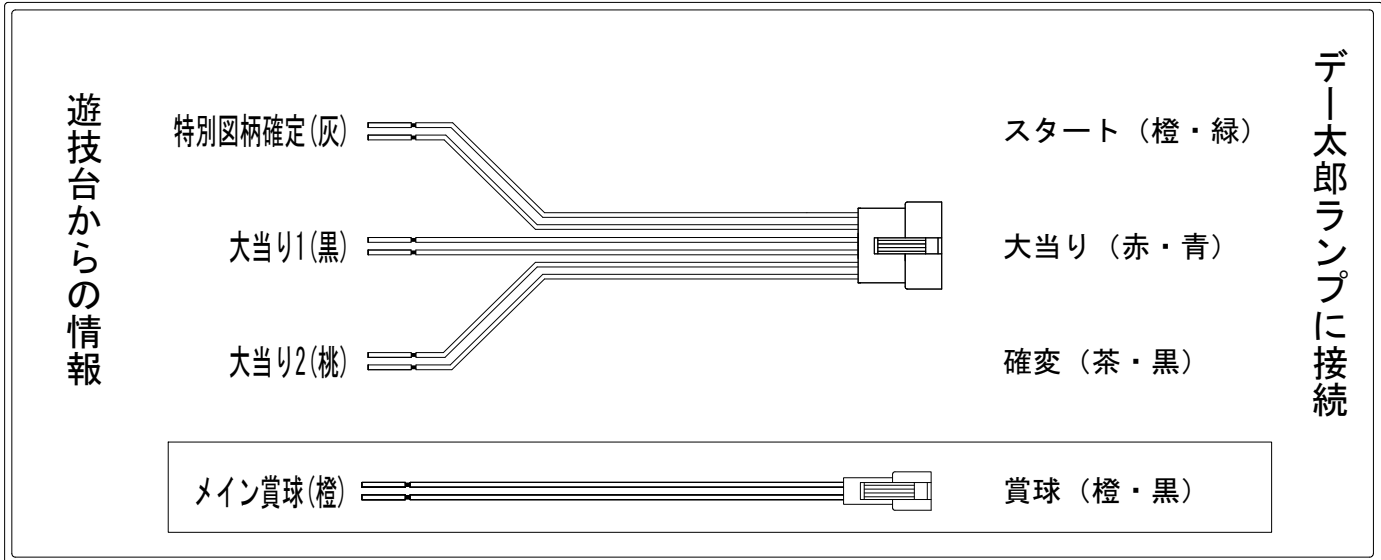

デー太郎（パチンコ） 取付配線資料 2017年05月29日 102

メーカー名	SANYO	
機種名	CRシルバーダイヤモンド	SCA SBB
ワンタッチ台接続ハーネス	A	DSH-H001
賞球入力変換ハーネス	B	DYR-H182

ハーネス結線図

外部端子板

出力情報

端子	色	出力内容	時短	大当	
①	黄緑	入賞口入賞			
②	茶	アウト			
③	黒	大当り1 (大当り)		○	→大当りに接続
④	灰	特別図柄確定			→スタートに接続
⑤	桃	大当り2 (大当り及び時間短縮)	○	○	→確変に接続
⑥	黄	大当り3			
⑦	赤	ゲート通過			
⑧	青	始動口1入賞			
⑨	橙	メイン賞球			→賞球に接続
⑩	水	セキュリティ			
⑪	白	賞球			
⑫	緑	枠開放			
⑬	紫	扉開放			