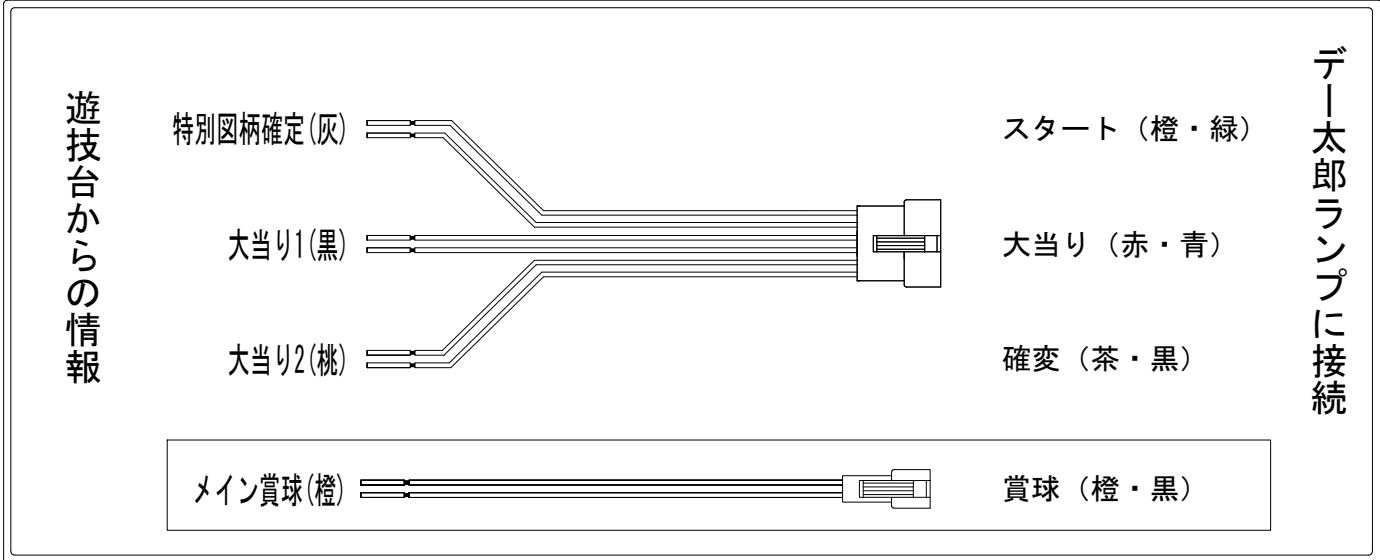

デー太郎（パチンコ） 取付配線資料 2017年03月25日 101

メーカー名	SANYO	
機種名	CRドラセグ2	WCA WBA
ワンタッチ台接続ハーネス	A	DSH-H001
賞球入力変換ハーネス	B	DYR-H182

ハーネス結線図

外部端子板

出力情報

端子	色	出力内容	時短	大当		
①	黄緑	右入賞口入賞				
②	茶	アウト				
③	黒	大当り1 (大当り)		○		→大当りに接続
④	灰	特別図柄確定				→スタートに接続
⑤	桃	大当り2 (大当り及び時間短縮)	○	○		→確変に接続
⑥	黄	始動口2入賞				
⑦	赤	右ゲート通過				
⑧	青	始動口1入賞				
⑨	橙	メイン賞球				→賞球に接続
⑩	水	セキュリティ				
⑪	白	賞球				
⑫	緑	枠開放				
⑬	紫	扉開放				