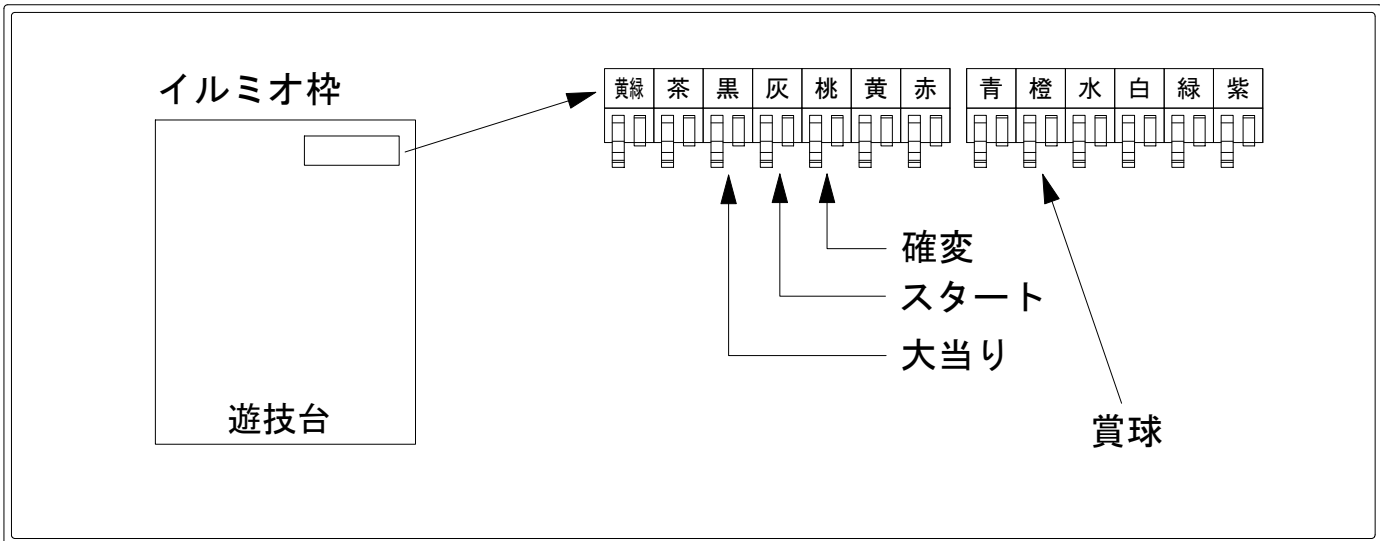

デー太郎（パチンコ） 取付配線資料 2017年03月25日 101

メーカー名	SANYO	
機種名	CRドラセグ2	WCA WBA
ワンタッチ台接続ハーネス	A	DSH-H001
賞球入力変換ハーネス	B	DYR-H182

ハーネス結線図

外部端子板

出力情報

端子	色	出力内容	時短	大当		
①	黄緑	右入賞口入賞				
②	茶	アウト				
③	黒	大当り1 (大当り)		○		→大当りに接続
④	灰	特別図柄確定				→スタートに接続
⑤	桃	大当り2 (大当り及び時間短縮)	○	○		→確変に接続
⑥	黄	始動口2入賞				
⑦	赤	右ゲート通過				
⑧	青	始動口1入賞				
⑨	橙	メイン賞球				→賞球に接続
⑩	水	セキュリティ				
⑪	白	賞球				
⑫	緑	枠開放				
⑬	紫	扉開放				