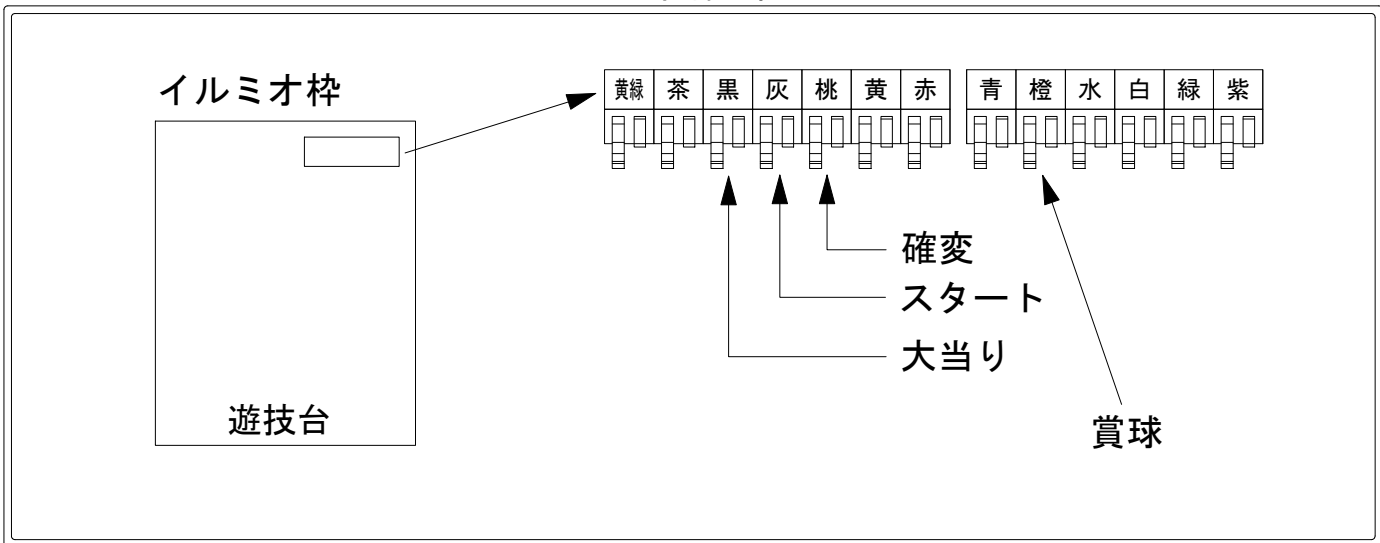

デー太郎（パチンコ） 取付配線資料 2017年01月27日 100

メーカー名	SANYO	
機種名	CRスーパー海物語 IN JAPAN 金富士 STA SCA	
ワンタッチ台接続ハーネス	A	DSH-H001
賞球入力変換ハーネス	B	DYR-H182

ハーネス結線図

外部端子板

出力情報

端子	色	出力内容	時短	大当	
①	黄緑	大当り3 (大当り及び高確率)			
②	茶	アウト			
③	黒	大当り1 (大当り)		○	→大当りに接続
④	灰	特別図柄確定			→スタートに接続
⑤	桃	大当り2 (大当り及び時間短縮)	○	○	→確変に接続
⑥	黄	始動口2入賞			
⑦	赤	ゲート通過			
⑧	青	始動口1入賞			
⑨	橙	メイン賞球			→賞球に接続
⑩	水	セキュリティ			
⑪	白	賞球			
⑫	緑	枠開放			
⑬	紫	扉開放			