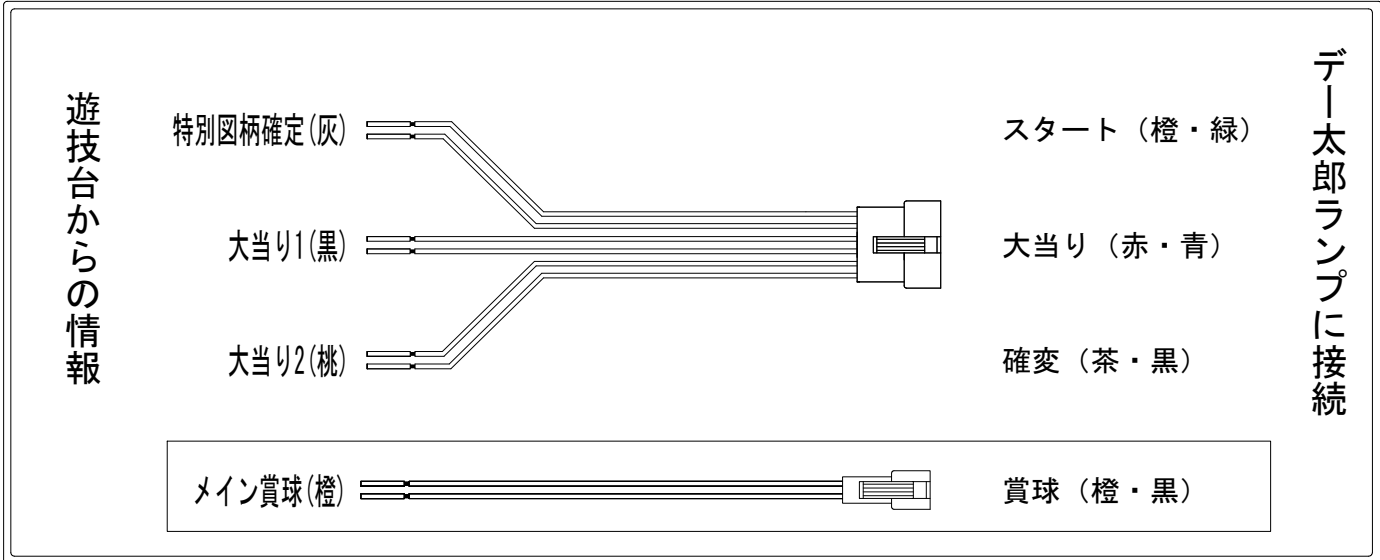

デー太郎（パチンコ） 取付配線資料 2017年01月27日 100

メーカー名	SANYO	
機種名	CRスーパー海物語 IN JAPAN 金富士 STA SCA	
ワンタッチ台接続ハーネス	A	DSH-H001
賞球入力変換ハーネス	B	DYR-H182

ハーネス結線図

外部端子板

出力情報

端子	色	出力内容	時短	大当	
①	黄緑	大当り3 (大当り及び高確率)			
②	茶	アウト			
③	黒	大当り1 (大当り)		○	→大当りに接続
④	灰	特別図柄確定			→スタートに接続
⑤	桃	大当り2 (大当り及び時間短縮)	○	○	→確変に接続
⑥	黄	始動口2入賞			
⑦	赤	ゲート通過			
⑧	青	始動口1入賞			
⑨	橙	メイン賞球			→賞球に接続
⑩	水	セキュリティ			
⑪	白	賞球			
⑫	緑	枠開放			
⑬	紫	扉開放			