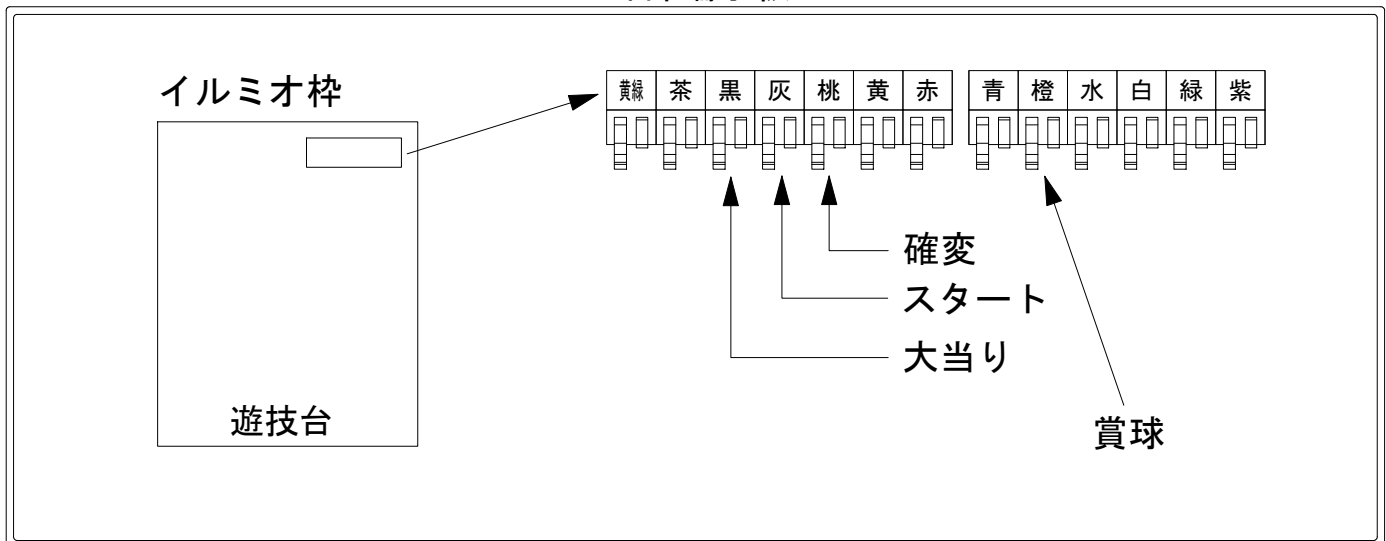

# デー太郎（パチンコ） 取付配線資料 2017年05月29日 98-1

メーカー名	三洋		
機種名	CRスーパーわんわんパラダイス	STB SA DS	ちょいパチ
入力変換ハーネスセット	A	DYR-H171	
賞球入力変換ハーネス	B	DYR-H182	

## ハーネス結線図

## 外部端子板

## 出力情報

端子	色	出力内容	時短	大当		
①	黄緑	予備				
②	茶	アウト				
③	黒	大当り1 (大当り)		○		→大当りに接続
④	灰	特別図柄確定				→スタートに接続
⑤	桃	大当り2 (大当り及び時間短縮)	○	○		→確変に接続
⑥	黄	始動口2入賞				
⑦	赤	ゲート通過				
⑧	青	始動口1入賞				
⑨	橙	メイン賞球				→賞球に接続
⑩	水	セキュリティ				
⑪	白	賞球				
⑫	緑	枠開放				
⑬	紫	扉開放				