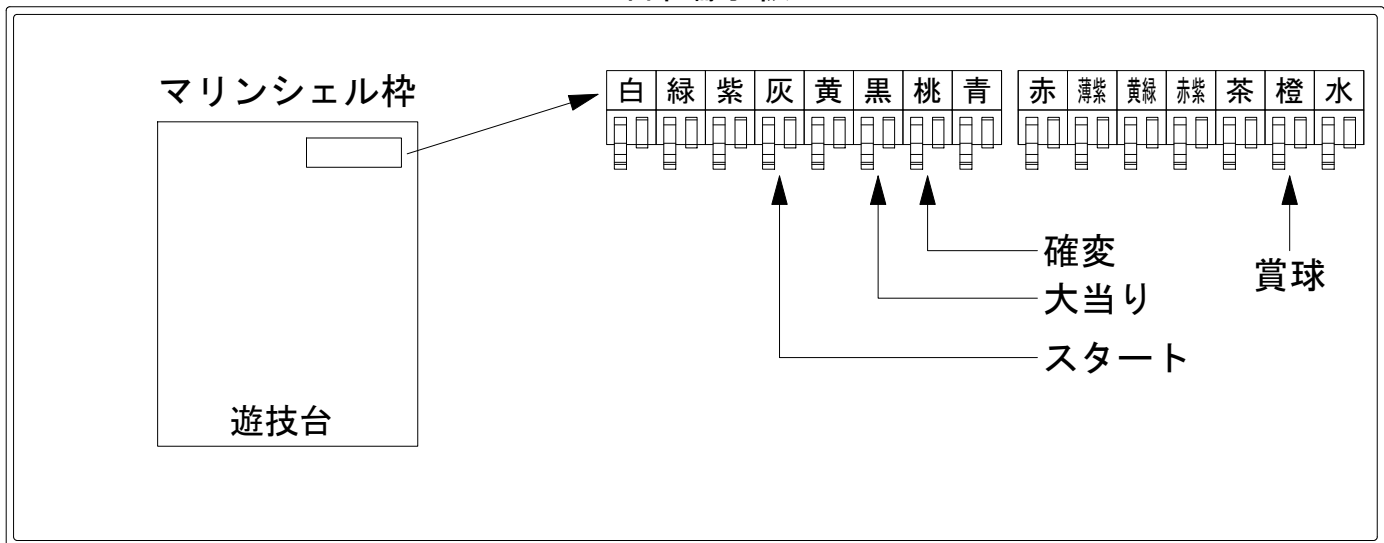

デー太郎（パチンコ） 取付配線資料 2017年06月29日 96-2

メーカー名	SANYO		
機種名	CRスーパー海物語 IN 沖縄 4	MTC	SBB STB SCA
入力変換ハーネスセット	A	DYR-H171	
賞球入力変換ハーネス	B	DYR-H182	

ハーネス結線図

外部端子板

出力情報

端子	色	出力内容	時短	大当		
①	白	賞球				
②	緑	枠開放				
③	紫	扉開放				
④	灰	特別図柄確定				→スタートに接続
⑤	黄	始動口1入賞				
⑥	黒	大当り1 (大当り)		○		→大当りに接続
⑦	桃	大当り2 (大当り及び時間短縮)	○	○		→確変に接続
⑧	青	予備1				
⑨	赤	予備2				
⑩	薄紫	予備3				
⑪	黄緑	始動口2入賞				
⑫	赤紫	ゲート通過				
⑬	茶	アウト				
⑭	橙	メイン賞球				→賞球に接続
⑮	水	セキュリティ				