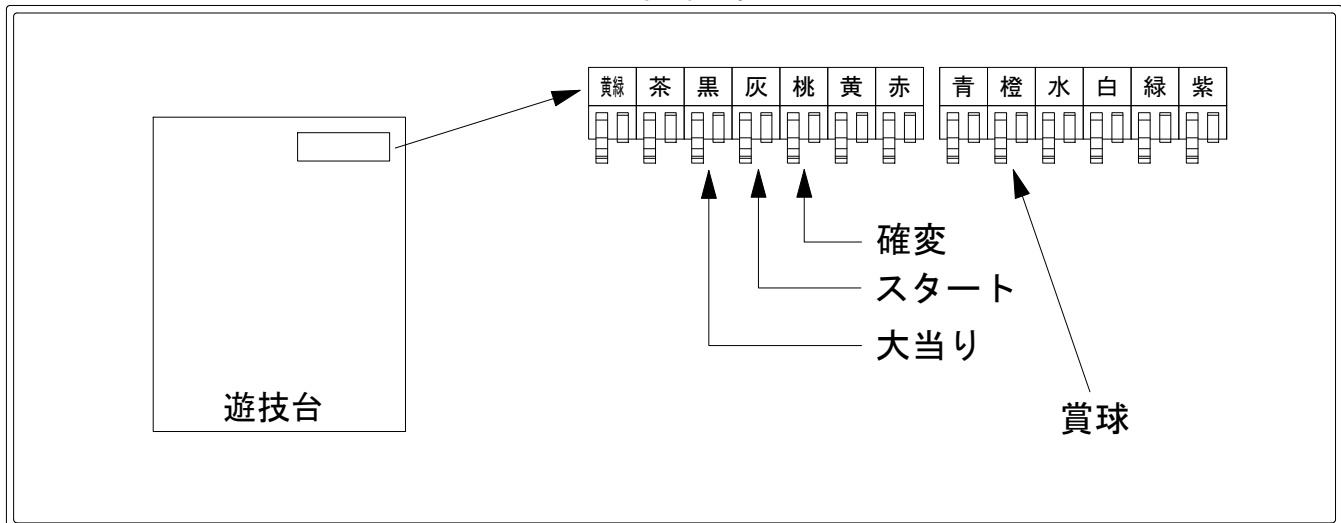

デー太郎 (パチンコ) 取付配線資料 2016年12月16日 94-1

メーカー名	SANYO		
機種名	CRスーパー海物語 INハワイ	M55X3	SAE5
入力変換ハーネスセット	A	DYR-H171	
賞球入力変換ハーネス	B	DYR-H182	

ハーネス結線図

外部端子板

出力情報

端子	色	出力内容	時短	大当		
①	黄緑	予備				
②	茶	アウト				
③	黒	大当り1 (大当り)		○		→大当りに接続
④	灰	特別図柄確定				→スタートに接続
⑤	桃	大当り2 (大当り及び時間短縮)	○	○		→確変に接続
⑥	黄	始動口2入賞				
⑦	赤	ゲート通過				
⑧	青	始動口1入賞				
⑨	橙	メイン賞球				→賞球に接続
⑩	水	セキュリティ				
⑪	白	賞球				
⑫	緑	枠開放				
⑬	紫	扉開放				