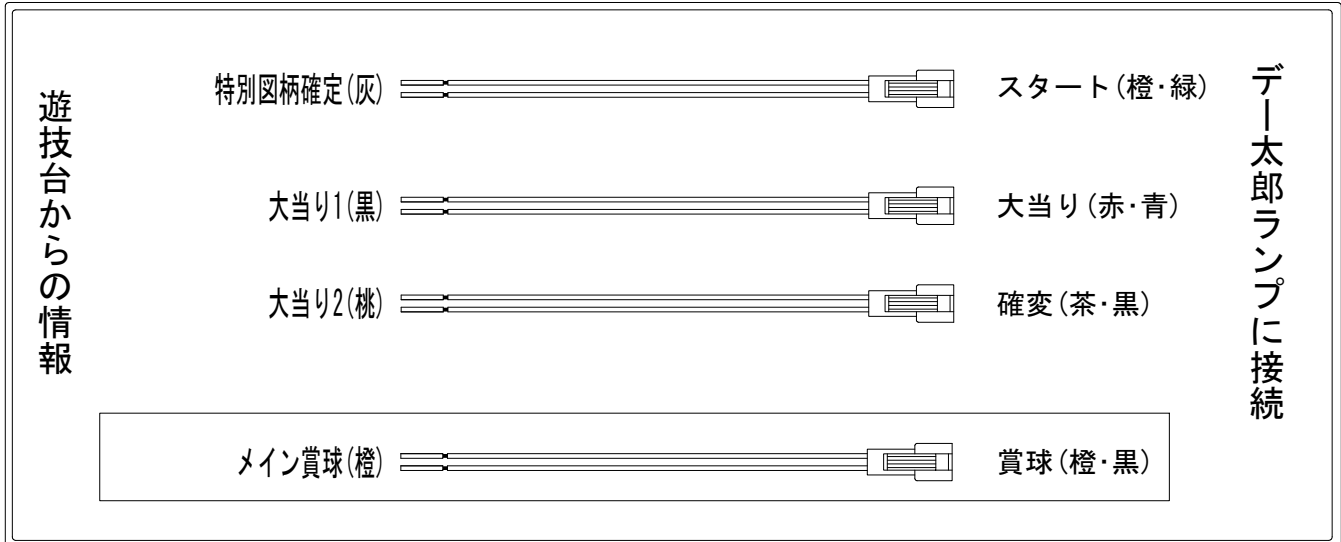

デー太郎 (パチンコ) 取付配線資料 2016年12月16日 94-1

メーカー名	SANYO		
機種名	CRスーパー海物語 INハワイ	M55X3	SAE5
入力変換ハーネスセット	A	DYR-H171	
賞球入力変換ハーネス	B	DYR-H182	

ハーネス結線図

外部端子板

出力情報

端子	色	出力内容	時短	大当		
①	黄緑	予備				
②	茶	アウト				
③	黒	大当り1 (大当り)		○		→大当りに接続
④	灰	特別図柄確定				→スタートに接続
⑤	桃	大当り2 (大当り及び時間短縮)	○	○		→確変に接続
⑥	黄	始動口2入賞				
⑦	赤	ゲート通過				
⑧	青	始動口1入賞				
⑨	橙	メイン賞球				→賞球に接続
⑩	水	セキュリティ				
⑪	白	賞球				
⑫	緑	枠開放				
⑬	紫	扉開放				