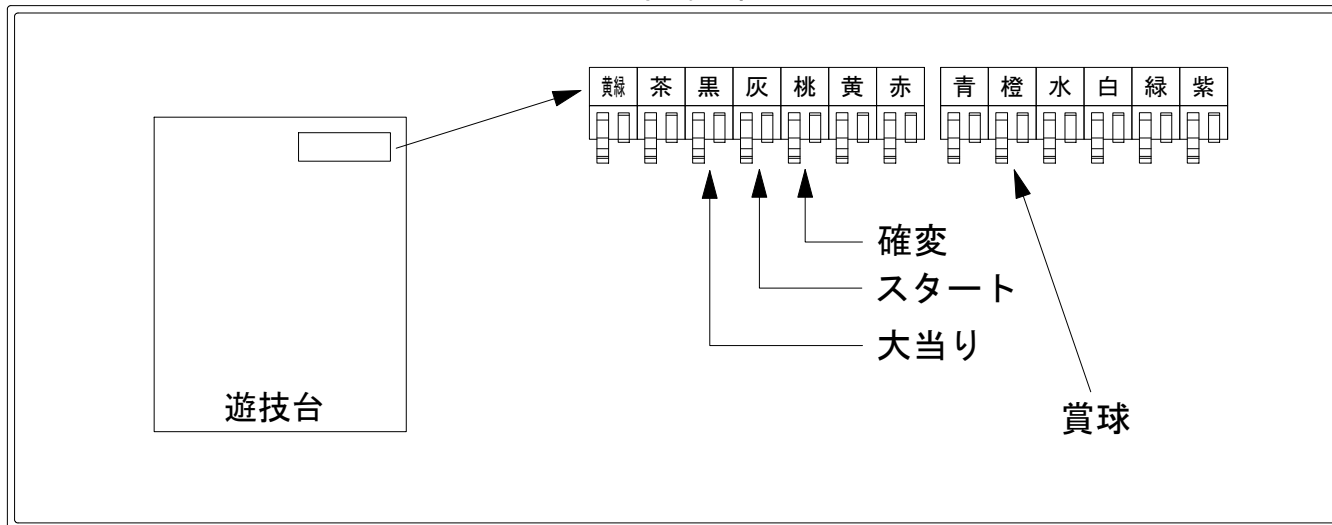

デー太郎（パチンコ） 取付配線資料 2016年07月20日 93

メーカー名	San Three	
機種名	CR戦国無双猛将伝	YCE
入力変換ハーネスセット	A	DYR-H171
賞球入力変換ハーネス	B	DYR-H182

ハーネス結線図

外部端子板

出力情報

端子	色	出力内容	時短	大当		
①	黄緑	大当り3 (大当・時短・特図2変動中及び特図2小当)				
②	茶	アウト				
③	黒	大当り1 (大当り)		○		→大当りに接続
④	灰	特別図柄確定				→スタートに接続
⑤	桃	大当り2 (大当り及び時間短縮)	○	○		→確変に接続
⑥	黄	始動口2入賞 (電チュー入賞数)				
⑦	赤	大当り4 (大当及び演出を伴わない小当を除く小当)				
⑧	青	始動口1入賞 (上始動口入賞数)				
⑨	橙	メイン賞球				→賞球に接続
⑩	水	セキュリティ				
⑪	白	賞球				
⑫	緑	枠開放				
⑬	紫	扉開放				