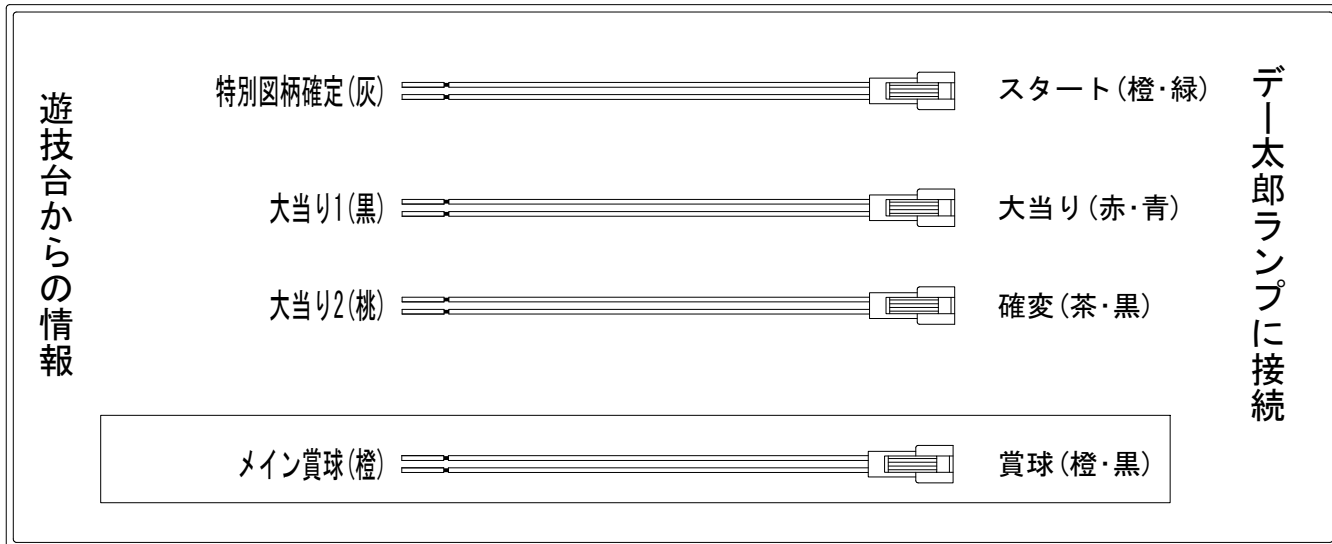

デー太郎（パチンコ） 取付配線資料 2016年07月20日 93

メーカー名	San Three	
機種名	CR戦国無双猛将伝	YCE
入力変換ハーネスセット	A	DYR-H171
賞球入力変換ハーネス	B	DYR-H182

ハーネス結線図

外部端子板

出力情報

端子	色	出力内容	時短	大当		
①	黄緑	大当り3 (大当・時短・特図2変動中及び特図2小当)				
②	茶	アウト				
③	黒	大当り1 (大当り)		○		→大当りに接続
④	灰	特別図柄確定				→スタートに接続
⑤	桃	大当り2 (大当り及び時間短縮)	○	○		→確変に接続
⑥	黄	始動口2入賞 (電チュー入賞数)				
⑦	赤	大当り4 (大当及び演出を伴わない小当を除く小当)				
⑧	青	始動口1入賞 (上始動口入賞数)				
⑨	橙	メイン賞球				→賞球に接続
⑩	水	セキュリティ				
⑪	白	賞球				
⑫	緑	枠開放				
⑬	紫	扉開放				