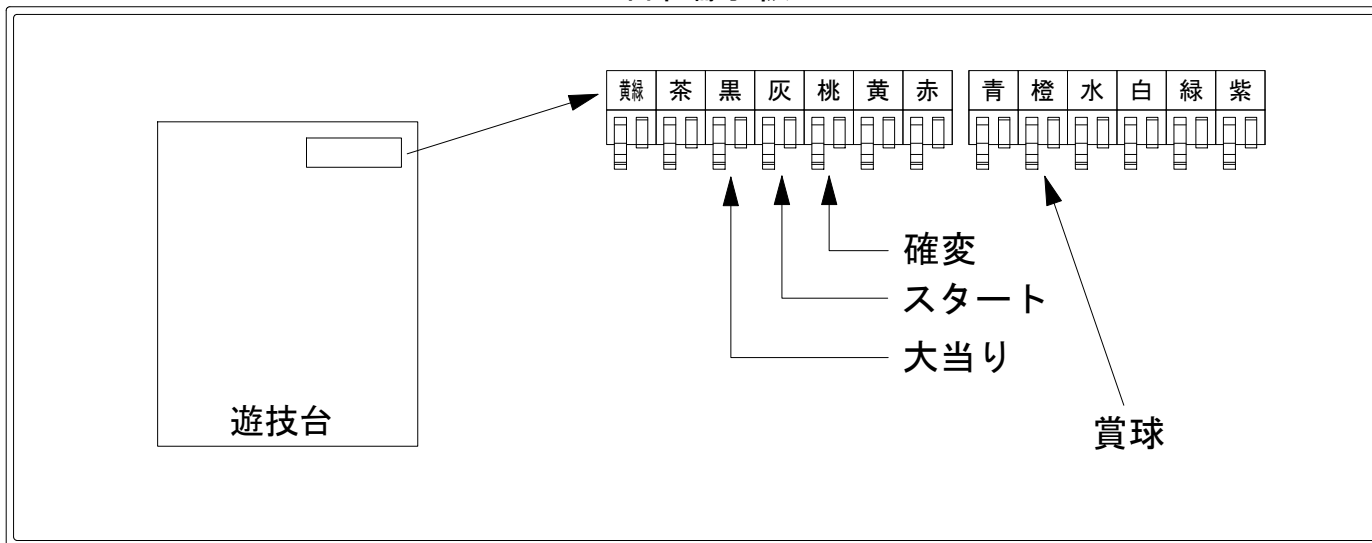

# デー太郎（パチンコ） 取付配線資料 2016年03月26日 87-1

|             |             |             |             |
|-------------|-------------|-------------|-------------|
| メーカー名       | SANYO       |             |             |
| 機種名         | CRギンギンパラダイス | クジラッキーと砂漠の国 | XMA YMA WBA |
| 入力変換ハーネスセット | A           |             | DYR-H171    |
| 賞球入力変換ハーネス  | B           |             | DYR-H182    |

## ハーネス結線図

## 外部端子板

## 出力情報

| 端子 | 色  | 出力内容             | 時短 | 大当 |  |          |
|----|----|------------------|----|----|--|----------|
| ①  | 黄緑 | 右入賞口入賞           |    |    |  |          |
| ②  | 茶  | アウト              |    |    |  |          |
| ③  | 黒  | 大当り1 (大当り)       |    | ○  |  | →大当りに接続  |
| ④  | 灰  | 特別図柄確定           |    |    |  | →スタートに接続 |
| ⑤  | 桃  | 大当り2 (大当り及び時間短縮) | ○  | ○  |  | →確変に接続   |
| ⑥  | 黄  | 始動口2入賞           |    |    |  |          |
| ⑦  | 赤  | ゲート通過            |    |    |  |          |
| ⑧  | 青  | 始動口1入賞           |    |    |  |          |
| ⑨  | 橙  | メイン賞球            |    |    |  | →賞球に接続   |
| ⑩  | 水  | セキュリティ           |    |    |  |          |
| ⑪  | 白  | 賞球               |    |    |  |          |
| ⑫  | 緑  | 枠開放              |    |    |  |          |
| ⑬  | 紫  | 扉開放              |    |    |  |          |