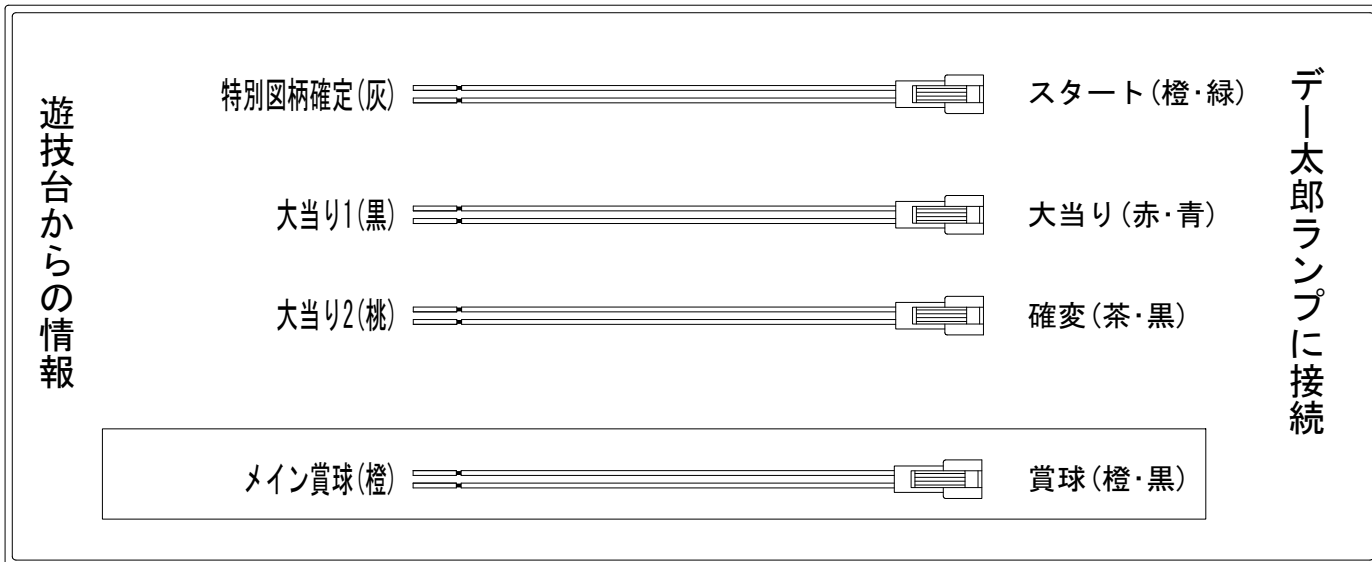

# デー太郎（パチンコ） 取付配線資料 2016年03月26日 87-1

|             |             |             |             |
|-------------|-------------|-------------|-------------|
| メーカー名       | SANYO       |             |             |
| 機種名         | CRギンギンパラダイス | クジラッキーと砂漠の国 | XMA YMA WBA |
| 入力変換ハーネスセット | A           |             | DYR-H171    |
| 賞球入力変換ハーネス  | B           |             | DYR-H182    |

## ハーネス結線図

## 出力情報

| 端子 | 色  | 出力内容             | 時短 | 大当 |  |          |
|----|----|------------------|----|----|--|----------|
| ①  | 黄緑 | 右入賞口入賞           |    |    |  |          |
| ②  | 茶  | アウト              |    |    |  |          |
| ③  | 黒  | 大当り1 (大当り)       |    | ○  |  | →大当りに接続  |
| ④  | 灰  | 特別図柄確定           |    |    |  | →スタートに接続 |
| ⑤  | 桃  | 大当り2 (大当り及び時間短縮) | ○  | ○  |  | →確変に接続   |
| ⑥  | 黄  | 始動口2入賞           |    |    |  |          |
| ⑦  | 赤  | ゲート通過            |    |    |  |          |
| ⑧  | 青  | 始動口1入賞           |    |    |  |          |
| ⑨  | 橙  | メイン賞球            |    |    |  | →賞球に接続   |
| ⑩  | 水  | セキュリティ           |    |    |  |          |
| ⑪  | 白  | 賞球               |    |    |  |          |
| ⑫  | 緑  | 枠開放              |    |    |  |          |
| ⑬  | 紫  | 扉開放              |    |    |  |          |