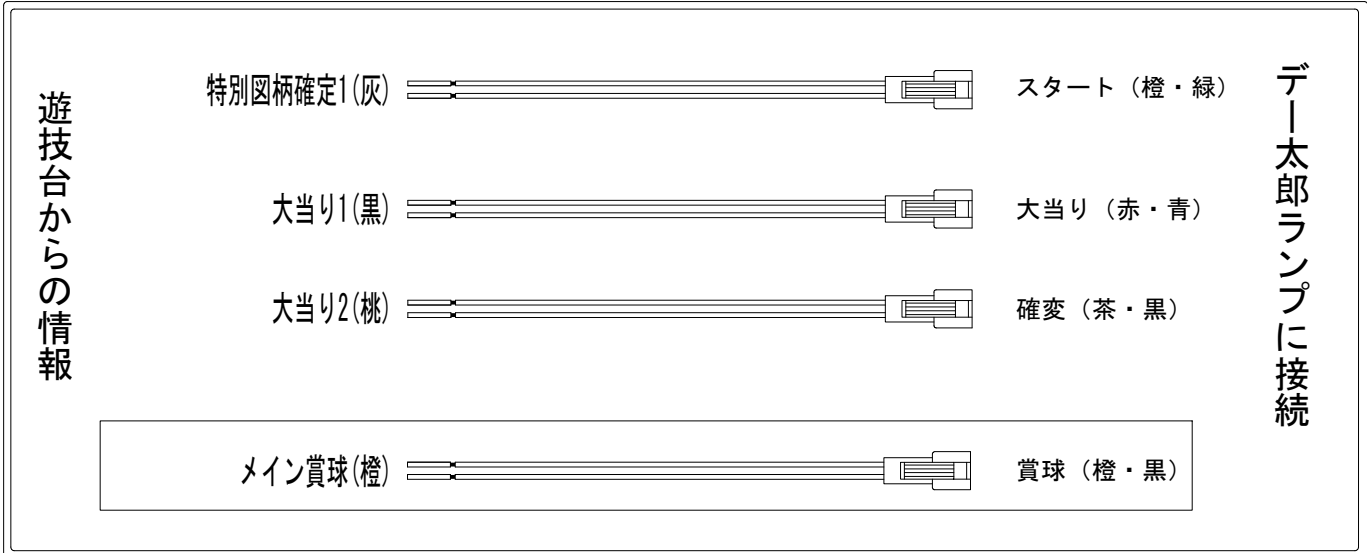

# デー太郎（パチンコ）取付配線資料 2015年03月23日 80-1

メーカー名	SANYO	
機種名	CR大海物語3	HMA MTE1 SAP
入力変換ハーネスセット	A	DYR-H171
賞球入力変換ハーネス	B	DYR-H182

## ハーネス結線図

## 出力情報

端子	色	出力内容	時短	大当り	
①	黄緑	特別図柄確定2			
②	茶	アウト			
③	黒	大当り1 (大当り)		○	→大当りに接続
④	灰	特別図柄確定1			→スタートに接続
⑤	桃	大当り2 (大当り及び時短短縮)	○	○	→確変に接続
⑥	黄	始動口2入賞			
⑦	赤	ゲート通過			
⑧	青	始動口1入賞			
⑨	橙	メイン賞球			→賞球に接続
⑩	水	セキュリティ			
⑪	白	賞球			
⑫	緑	枠開放			
⑬	紫	扉開放			