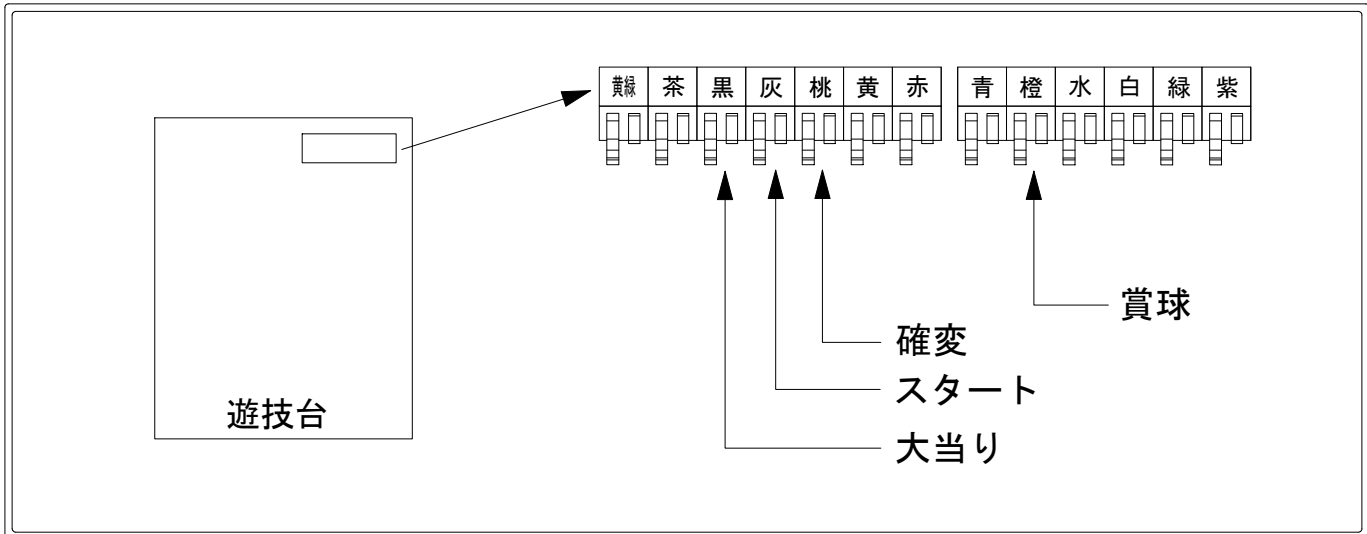

# デー太郎（パチンコ）取付配線資料 2015年03月23日 80-1

メーカー名	SANYO	
機種名	CR大海物語3	HMA MTE1 SAP
入力変換ハーネスセット	A	DYR-H171
賞球入力変換ハーネス	B	DYR-H182

## ハーネス結線図

## 外部端子板

## 出力情報

端子	色	出力内容	時短	大当り	
①	黄緑	特別図柄確定2			
②	茶	アウト			
③	黒	大当り1 (大当り)		○	→大当りに接続
④	灰	特別図柄確定1			→スタートに接続
⑤	桃	大当り2 (大当り及び時短短縮)	○	○	→確変に接続
⑥	黄	始動口2入賞			
⑦	赤	ゲート通過			
⑧	青	始動口1入賞			
⑨	橙	メイン賞球			→賞球に接続
⑩	水	セキュリティ			
⑪	白	賞球			
⑫	緑	枠開放			
⑬	紫	扉開放			