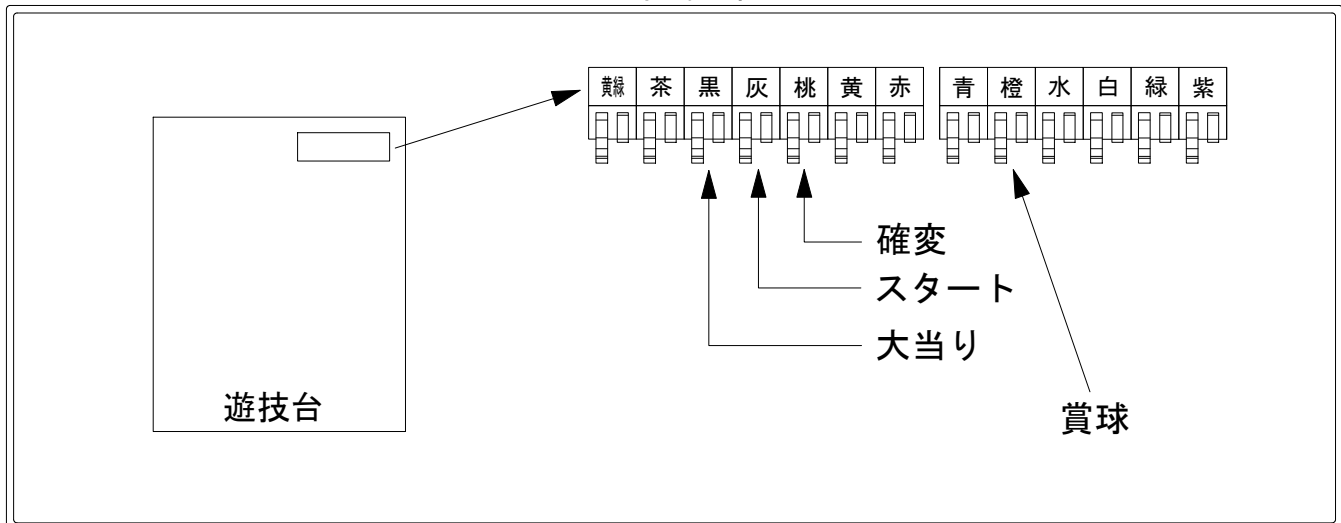

デー太郎（パチンコ） 取付配線資料 2015年03月06日 78-1

メーカー名	San Three	
機種名	CR戦国無双	XLC YLA AMA
入力変換ハーネスセット	A	DYR-H171
賞球入力変換ハーネス	B	DYR-H182

ハーネス結線図

外部端子板

出力情報

端子	色	出力内容	時短	大当り		
①	黄緑	予備				
②	茶	アウト				
③	黒	大当り1 (大当り)		○		→大当りに接続
④	灰	特別図柄確定				→スタートに接続
⑤	桃	大当り2 (大当り及び時間短縮)	○	○		→確変に接続
⑥	黄	始動口2入賞				
⑦	赤	ゲート通過				
⑧	青	始動口1入賞				
⑨	橙	メイン賞球				→賞球に接続
⑩	水	セキュリティ				
⑪	白	賞球				
⑫	緑	枠開放				
⑬	紫	扉開放				