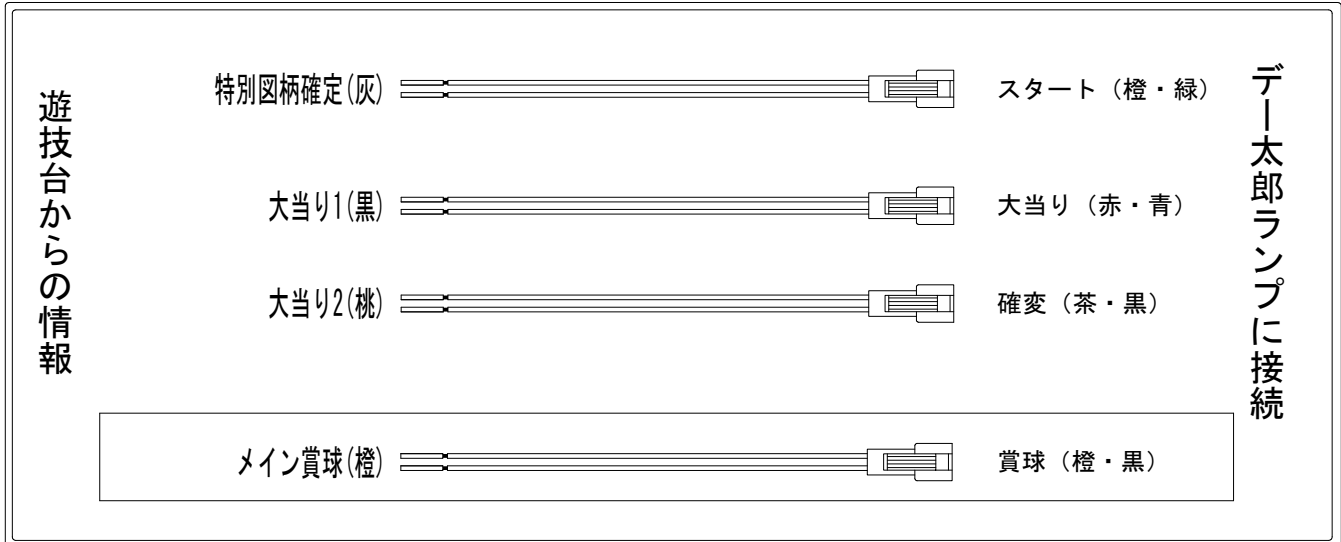

デー太郎（パチンコ） 取付配線資料 2015年03月06日 78-1

メーカー名	San Three	
機種名	CR戦国無双	XLC YLA AMA
入力変換ハーネスセット	A	DYR-H171
賞球入力変換ハーネス	B	DYR-H182

ハーネス結線図

外部端子板

出力情報

端子	色	出力内容	時短	大当り		
①	黄緑	予備				
②	茶	アウト				
③	黒	大当り1 (大当り)		○		→大当りに接続
④	灰	特別図柄確定				→スタートに接続
⑤	桃	大当り2 (大当り及び時間短縮)	○	○		→確変に接続
⑥	黄	始動口2入賞				
⑦	赤	ゲート通過				
⑧	青	始動口1入賞				
⑨	橙	メイン賞球				→賞球に接続
⑩	水	セキュリティ				
⑪	白	賞球				
⑫	緑	枠開放				
⑬	紫	扉開放				