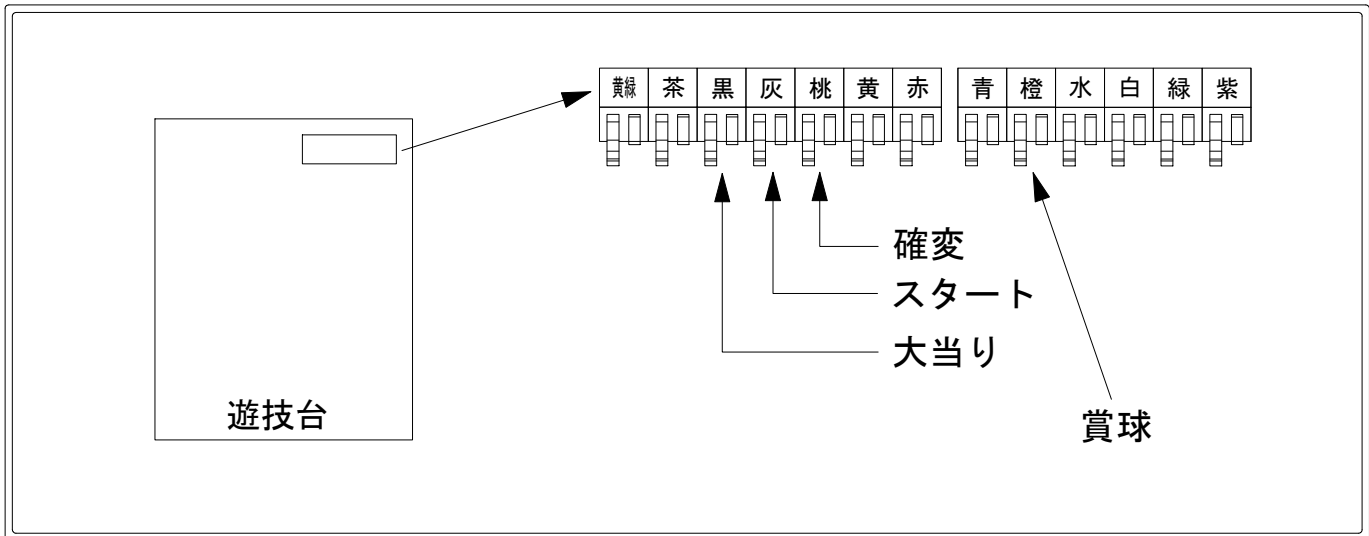

# デー太郎（パチンコ） 取付配線資料 2013年11月18日 72

|             |          |      |          |
|-------------|----------|------|----------|
| メーカー名       | SANYO    |      |          |
| 機種名         | CR大工の源さん | 韋駄天桜 | XLC      |
| 入力変換ハーネスセット | A        |      | DYR-H171 |
| 賞球入力変換ハーネス  | B        |      | DYR-H182 |

## ハーネス結線図

## 外部端子板