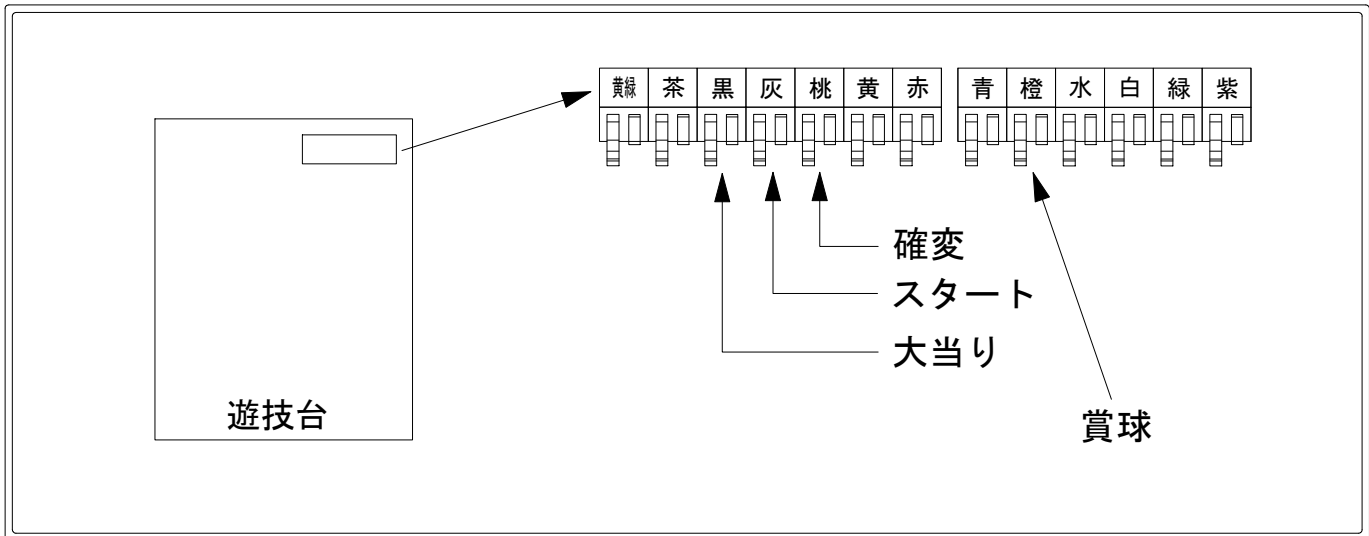

デー太郎（パチンコ） 取付配線資料 2013年10月26日 71

メーカー名	SANYO		
機種名	CR 聖闘士聖矢	星の運命	1/392
入力変換ハーネスセット	A		DYR-H171
賞球入力変換ハーネス	B		DYR-H182

ハーネス結線図

外部端子板

出力情報

端子	色	出力内容	時短	大当り	時短付大当り	小当り
①	黄緑	予備				
②	茶	アウト				
③	黒	大当り1 (大当り)		○	○	
④	灰	特別図柄確定				
⑤	桃	大当り2 (大当り及び時間短縮)	○	○	○	
⑥	黄	大当り3 (大当り及び小当り)		○	○	○
⑦	赤	大当り4 (時短の付く大当りのみ)			○	
⑧	青	始動口1入賞				
⑨	橙	メイン賞球				
⑩	水	セキュリティ				
⑪	白	賞球				
⑫	緑	枠開放				
⑬	紫	扉開放				

→大当りに接続
→スタートに接続
→確変に接続

→賞球に接続