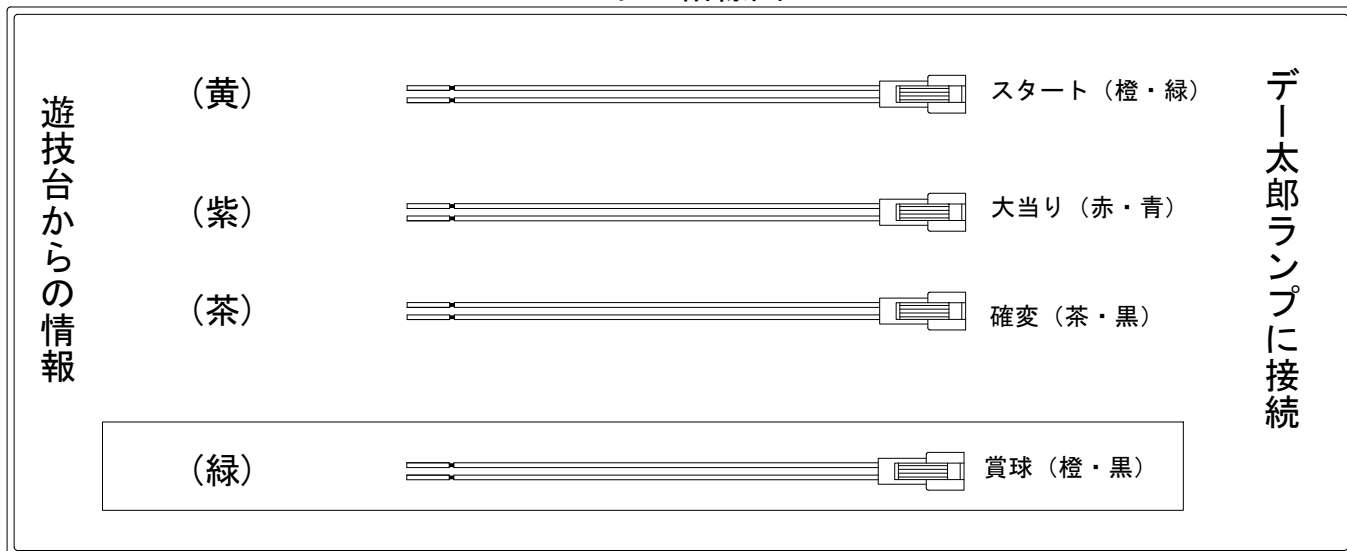

# デー太郎（パチンコ） 取付配線資料 2013年8月7日 69

メーカー名	SanThree (SANYO)	
機種名	CR装甲騎兵ボトムズ	XLA
入力変換ハーネスセット	A	DYR-H171
賞球入力変換ハーネス	B	DYR-H182

## ハーネス結線図

## 外部端子板